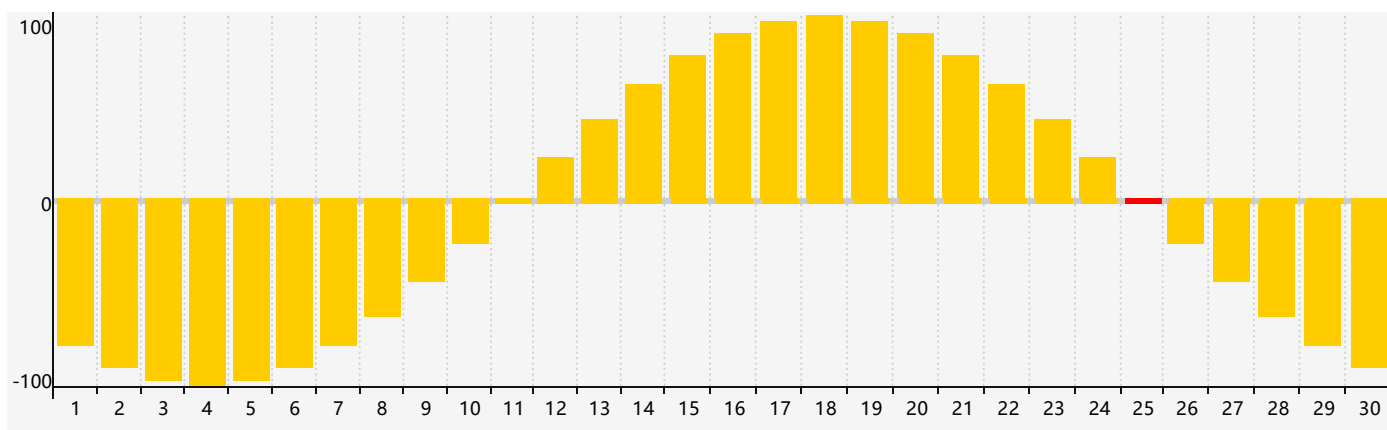

智力節律曲线图 - 2018年4月

情感節律曲线图 - 2018年4月

身體節律曲线图 - 2018年4月

公曆2018年四月 農曆戊戌年 [狗年]

星期日	星期一	星期二	星期三	星期四	星期五	星期六
十六 1 	十七 2 	十八 3 	十九 4 	清明 二十 5 	廿一 6 	廿二 7 身體臨界日
廿三 8 	廿四 9 	廿五 10 	廿六 11 	廿七 12 	廿八 13 	廿九 14
三十 15 	三月 初一 16 	初二 17 智力臨界日 	初三 18 	初四 19 	穀雨 初五 20 	初六 21
初七 22 	初八 23 	初九 24 	初十 25 情感臨界日 	十一 26 	十二 27 	十三 28
十四 29 	十五 30 身體臨界日 	十六 1 	十七 2 	十八 3 	十九 4 	立夏 二十 5