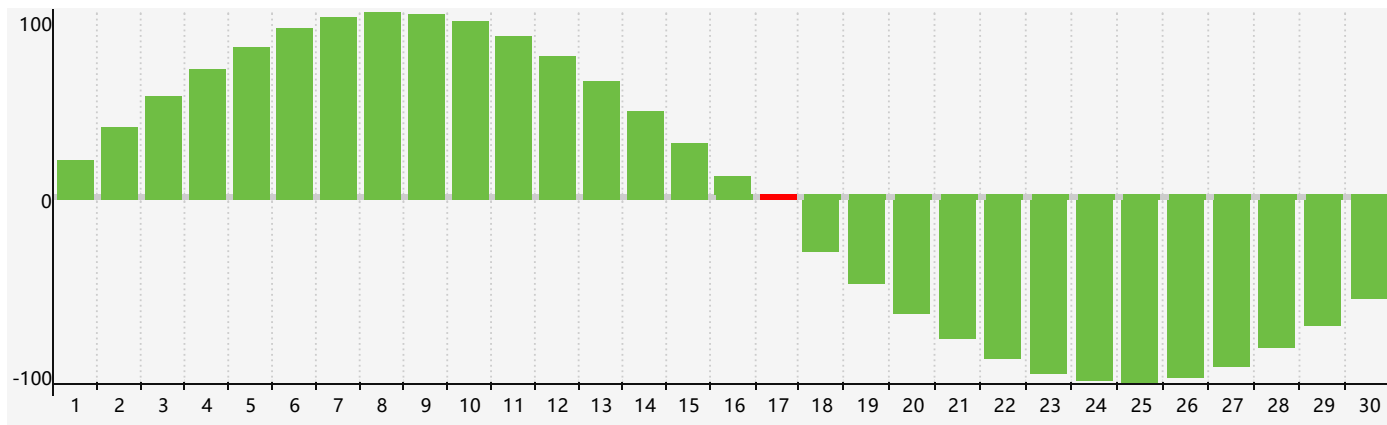

智力節律曲线图 - 2018年4月

情感節律曲线图 - 2018年4月

身體節律曲线图 - 2018年4月

公曆2018年四月 農曆戊戌年 [狗年]

星期日	星期一	星期二	星期三	星期四	星期五	星期六
十六 1 	十七 2 	十八 3 	十九 4 	清明 二十 5 	廿一 6 	廿二 7 身體臨界日
廿三 8 	廿四 9 	廿五 10 	廿六 11 	廿七 12 	廿八 13 	廿九 14
三十 15 	三月 初一 16 	初二 17 智力臨界日 	初三 18 	初四 19 	穀雨 初五 20 	初六 21
初七 22 	初八 23 	初九 24 	初十 25 情感臨界日 	十一 26 	十二 27 	十三 28
十四 29 	十五 30 身體臨界日 	十六 1 	十七 2 	十八 3 	十九 4 	立夏 二十 5