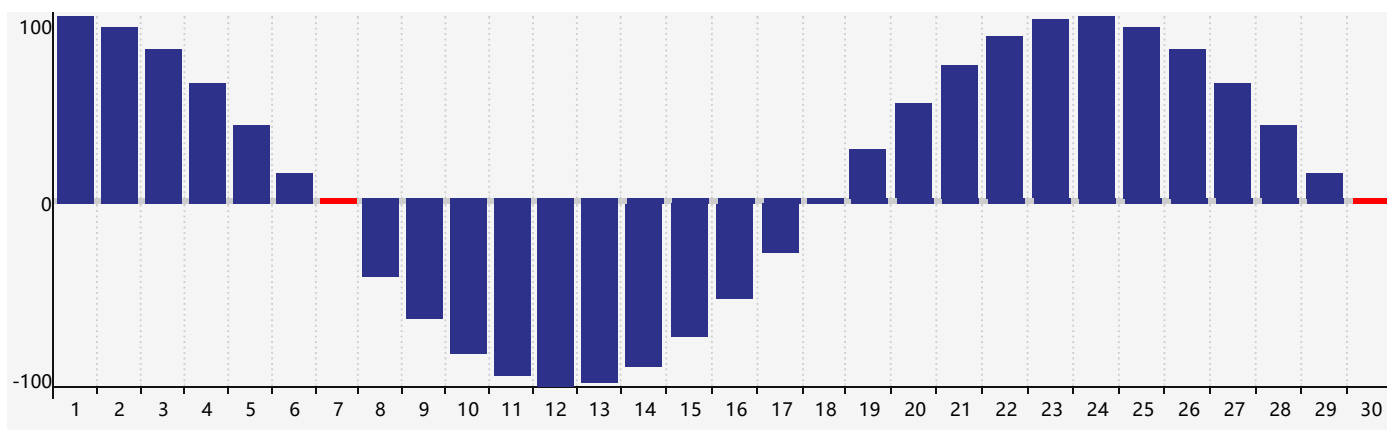

智力節律曲线图 - 2018年4月

情感節律曲线图 - 2018年4月

身體節律曲线图 - 2018年4月

公曆2018年四月 農曆戊戌年 [狗年]

星期日	星期一	星期二	星期三	星期四	星期五	星期六
十六 1 	十七 2 	十八 3 	十九 4 	清明 二十 5 	廿一 6 	廿二 7 身體臨界日
廿三 8 	廿四 9 	廿五 10 	廿六 11 	廿七 12 	廿八 13 	廿九 14
三十 15 	三月 初一 16 	初二 17 智力臨界日 	初三 18 	初四 19 	穀雨 初五 20 	初六 21
初七 22 	初八 23 	初九 24 	初十 25 情感臨界日 	十一 26 	十二 27 	十三 28
十四 29 	十五 30 身體臨界日 	十六 1 	十七 2 	十八 3 	十九 4 	立夏 二十 5