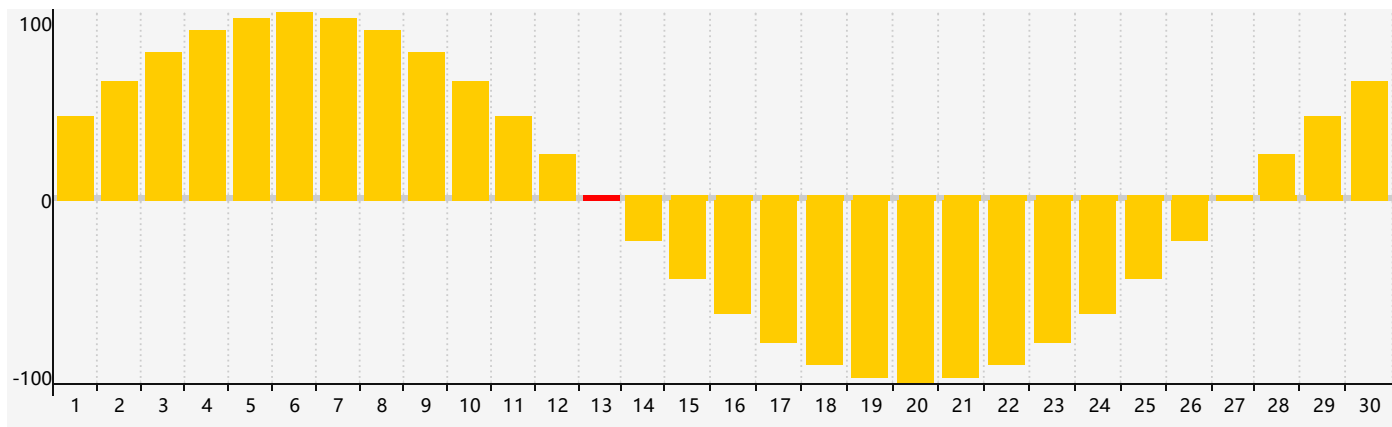

智力節律曲线图 - 2018年4月

情感節律曲线图 - 2018年4月

身體節律曲线图 - 2018年4月

公曆2018年四月 農曆戊戌年 [狗年]

星期日	星期一	星期二	星期三	星期四	星期五	星期六
十六 1 	十七 2 	十八 3 	十九 4 	清明 二十 5 	廿一 6 	廿二 7
廿三 8 	廿四 9 	廿五 10 	廿六 11 	廿七 12 	廿八 13 情感臨界日 	廿九 14
三十 15 	三月 初一 16 	初二 17 	初三 18 	初四 19 	穀雨 初五 20 	初六 21 智力臨界日
初七 22 身體臨界日 	初八 23 	初九 24 	初十 25 	十一 26 	十二 27 	十三 28
十四 29 	十五 30 	十六 1 	十七 2 	十八 3 	十九 4 	立夏 二十 5