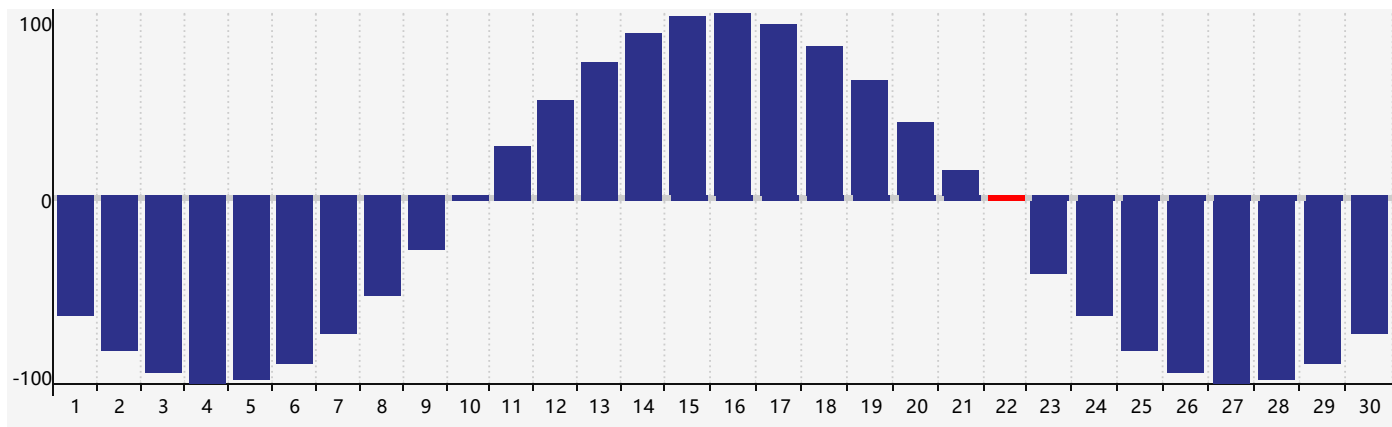

智力節律曲线图 - 2018年4月

情感節律曲线图 - 2018年4月

身體節律曲线图 - 2018年4月

公曆2018年四月 農曆戊戌年 [狗年]

星期日	星期一	星期二	星期三	星期四	星期五	星期六
十六 1 	十七 2 	十八 3 	十九 4 	清明 二十 5 	廿一 6 	廿二 7
廿三 8 	廿四 9 	廿五 10 	廿六 11 	廿七 12 	廿八 13 情感臨界日 	廿九 14
三十 15 	三月 初一 16 	初二 17 	初三 18 	初四 19 	穀雨 初五 20 	初六 21 智力臨界日
初七 22 身體臨界日 	初八 23 	初九 24 	初十 25 	十一 26 	十二 27 	十三 28
十四 29 	十五 30 	十六 1 	十七 2 	十八 3 	十九 4 	立夏 二十 5