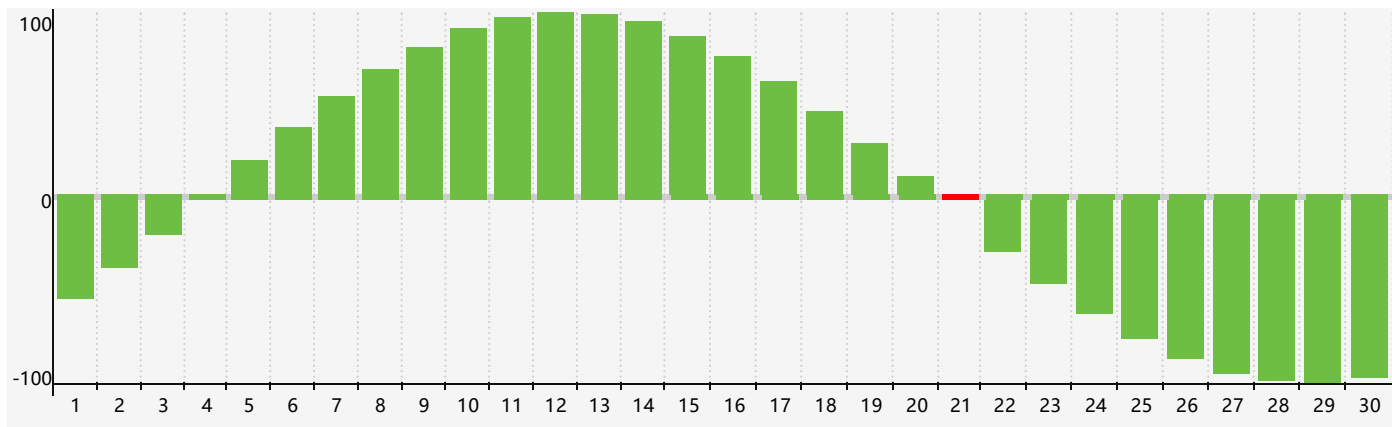

智力節律曲线图 - 2018年4月

情感節律曲线图 - 2018年4月

身體節律曲线图 - 2018年4月

公曆2018年四月 農曆戊戌年 [狗年]

星期日	星期一	星期二	星期三	星期四	星期五	星期六
十六 1 	十七 2 	十八 3 	十九 4 	清明 二十 5 	廿一 6 	廿二 7
廿三 8 	廿四 9 	廿五 10 	廿六 11 	廿七 12 	廿八 13 情感臨界日 	廿九 14
三十 15 	三月 初一 16 	初二 17 	初三 18 	初四 19 	穀雨 初五 20 	初六 21 智力臨界日
初七 22 身體臨界日 	初八 23 	初九 24 	初十 25 	十一 26 	十二 27 	十三 28
十四 29 	十五 30 	十六 1 	十七 2 	十八 3 	十九 4 	立夏 二十 5