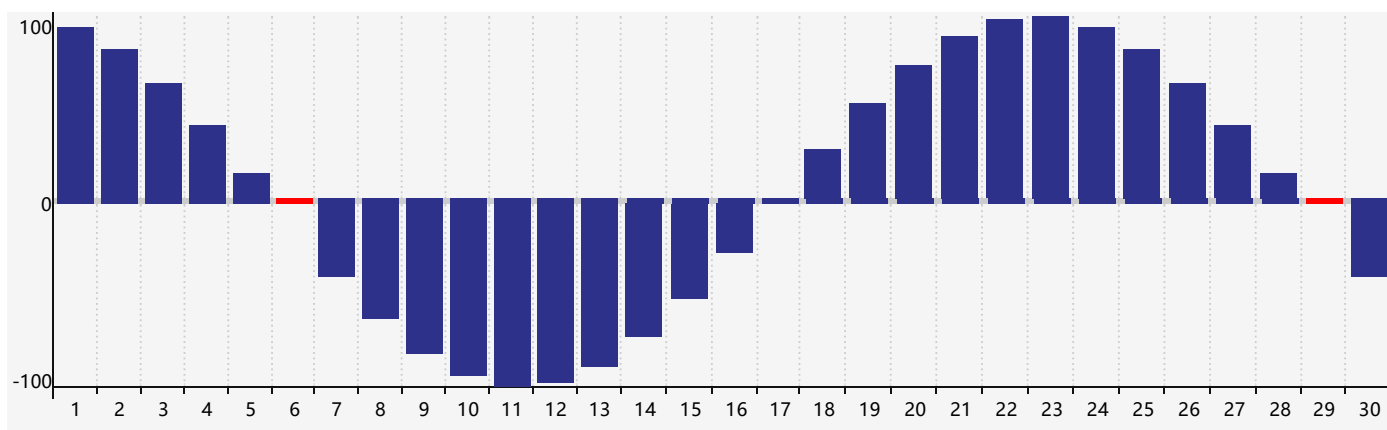

智力節律曲线图 - 2018年4月

情感節律曲线图 - 2018年4月

身體節律曲线图 - 2018年4月

公曆2018年四月 農曆戊戌年 [狗年]

星期日	星期一	星期二	星期三	星期四	星期五	星期六
十六 1 智力臨界日 	十七 2 	十八 3 	十九 4 	清明 二十 5 	廿一 6 身體臨界日 	廿二 7 
廿三 8 	廿四 9 	廿五 10 	廿六 11 	廿七 12 	廿八 13 	廿九 14 
三十 15 	三月 初一 16 	初二 17 	初三 18 情感臨界日 	初四 19 	穀雨 初五 20 	初六 21 
初七 22 	初八 23 	初九 24 	初十 25 	十一 26 	十二 27 	十三 28 
十四 29 身體臨界日 	十五 30 	十六 1 	十七 2 	十八 3 	十九 4 智力臨界日 	立夏 二十 5 