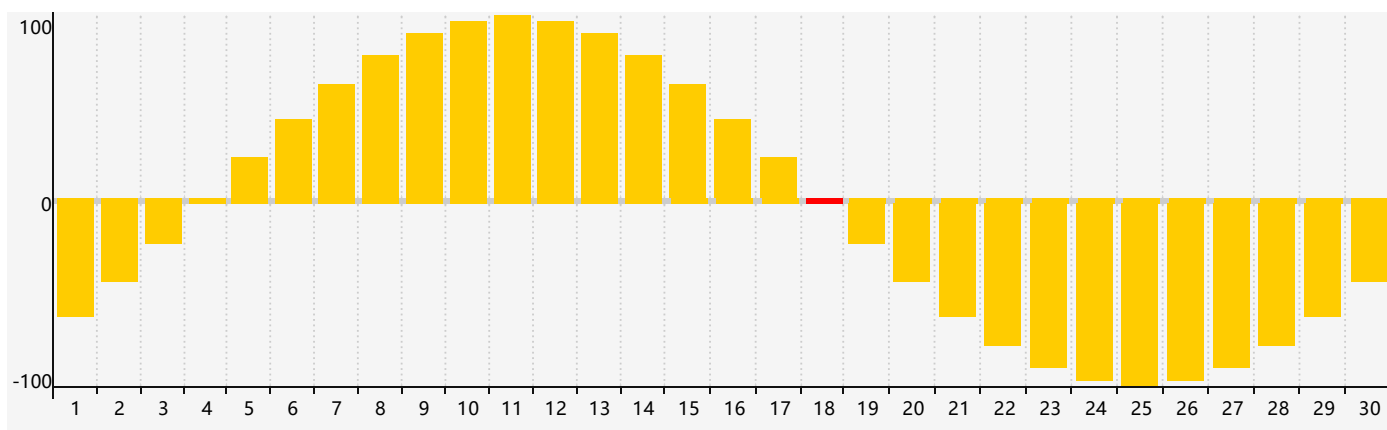

智力節律曲线图 - 2018年4月

情感節律曲线图 - 2018年4月

身體節律曲线图 - 2018年4月

公曆2018年四月 農曆戊戌年 [狗年]

星期日	星期一	星期二	星期三	星期四	星期五	星期六
十六 1 智力臨界日 	十七 2 	十八 3 	十九 4 	清明 二十 5 	廿一 6 身體臨界日 	廿二 7 
廿三 8 	廿四 9 	廿五 10 	廿六 11 	廿七 12 	廿八 13 	廿九 14 
三十 15 	三月 初一 16 	初二 17 	初三 18 情感臨界日 	初四 19 	穀雨 初五 20 	初六 21 
初七 22 	初八 23 	初九 24 	初十 25 	十一 26 	十二 27 	十三 28 
十四 29 身體臨界日 	十五 30 	十六 1 	十七 2 	十八 3 	十九 4 智力臨界日 	立夏 二十 5 