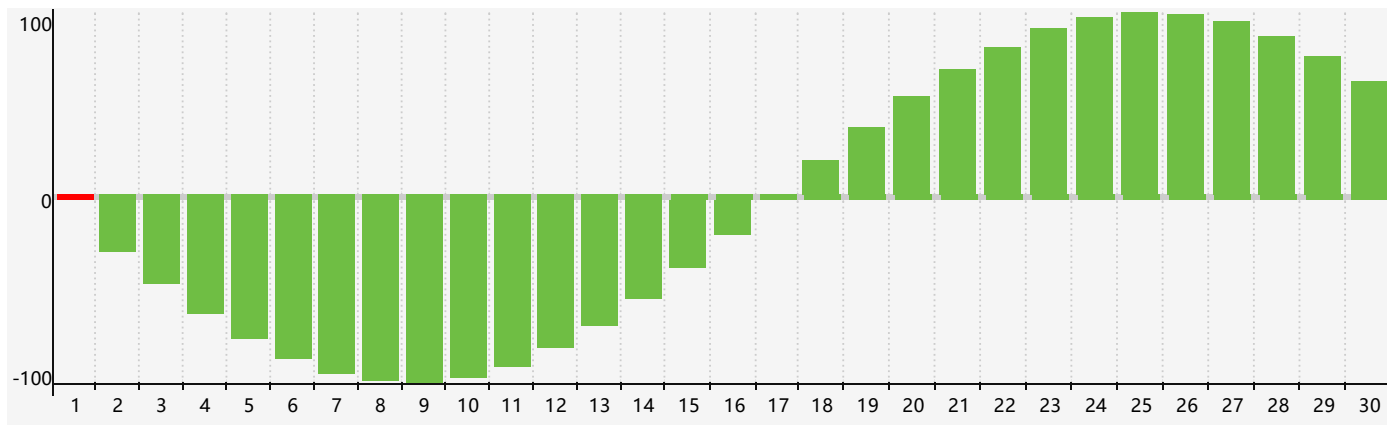

智力節律曲线图 - 2018年4月

情感節律曲线图 - 2018年4月

身體節律曲线图 - 2018年4月

公曆2018年四月 農曆戊戌年 [狗年]

星期日	星期一	星期二	星期三	星期四	星期五	星期六
十六 1 智力臨界日 	十七 2 	十八 3 	十九 4 	清明 二十 5 	廿一 6 身體臨界日 	廿二 7 
廿三 8 	廿四 9 	廿五 10 	廿六 11 	廿七 12 	廿八 13 	廿九 14 
三十 15 	三月 初一 16 	初二 17 	初三 18 情感臨界日 	初四 19 	穀雨 初五 20 	初六 21 
初七 22 	初八 23 	初九 24 	初十 25 	十一 26 	十二 27 	十三 28 
十四 29 身體臨界日 	十五 30 	十六 1 	十七 2 	十八 3 	十九 4 智力臨界日 	立夏 二十 5 