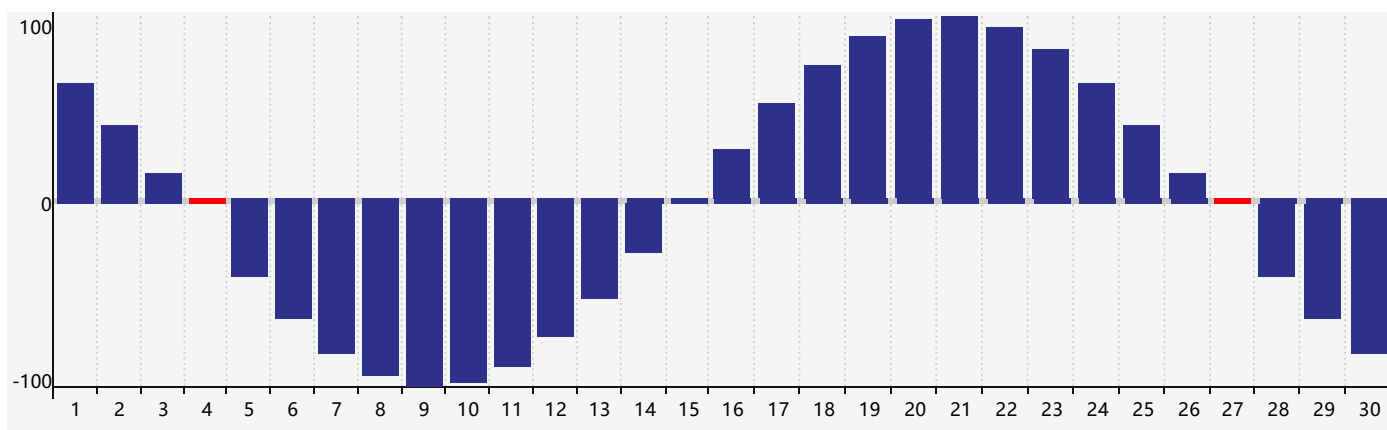

智力節律曲线图 - 2018年4月

情感節律曲线图 - 2018年4月

身體節律曲线图 - 2018年4月

公曆2018年四月 農曆戊戌年 [狗年]

星期日	星期一	星期二	星期三	星期四	星期五	星期六
十六 1 	十七 2 	十八 3 智力臨界日 	十九 4 身體臨界日 	清明 二十 5 	廿一 6 	廿二 7
廿三 8 	廿四 9 	廿五 10 	廿六 11 	廿七 12 	廿八 13 情感臨界日 	廿九 14
三十 15 	三月 初一 16 	初二 17 	初三 18 	初四 19 	穀雨 初五 20 	初六 21
初七 22 	初八 23 	初九 24 	初十 25 	十一 26 	十二 27 身體臨界日 	十三 28
十四 29 	十五 30 	十六 1 	十七 2 	十八 3 	十九 4 	立夏 二十 5