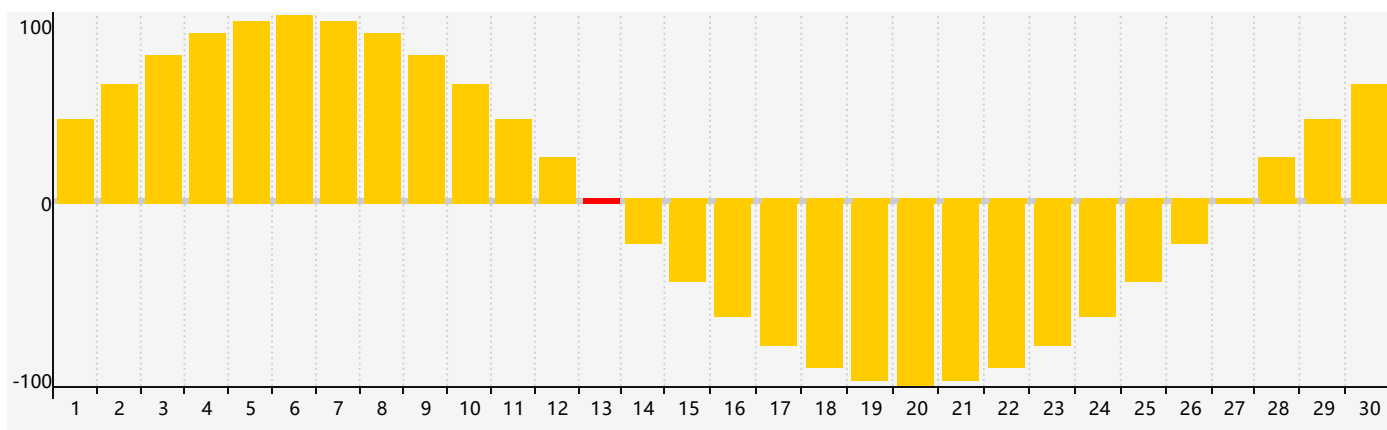

智力節律曲线图 - 2018年4月

情感節律曲线图 - 2018年4月

身體節律曲线图 - 2018年4月

公曆2018年四月 農曆戊戌年 [狗年]

星期日	星期一	星期二	星期三	星期四	星期五	星期六
十六 1 	十七 2 	十八 3 智力臨界日 	十九 4 身體臨界日 	清明 二十 5 	廿一 6 	廿二 7
廿三 8 	廿四 9 	廿五 10 	廿六 11 	廿七 12 	廿八 13 情感臨界日 	廿九 14
三十 15 	三月 初一 16 	初二 17 	初三 18 	初四 19 	穀雨 初五 20 	初六 21
初七 22 	初八 23 	初九 24 	初十 25 	十一 26 	十二 27 身體臨界日 	十三 28
十四 29 	十五 30 	十六 1 	十七 2 	十八 3 	十九 4 	立夏 二十 5