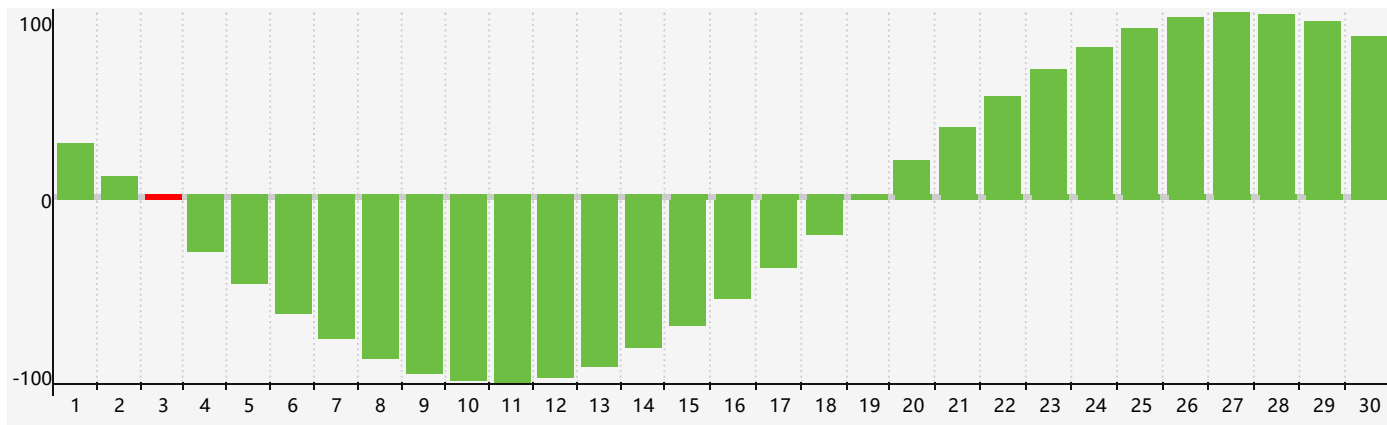

智力節律曲线图 - 2018年4月

情感節律曲线图 - 2018年4月

身體節律曲线图 - 2018年4月

公曆2018年四月 農曆戊戌年 [狗年]

星期日	星期一	星期二	星期三	星期四	星期五	星期六
十六 1 	十七 2 	十八 3 智力臨界日 	十九 4 身體臨界日 	清明 二十 5 	廿一 6 	廿二 7
廿三 8 	廿四 9 	廿五 10 	廿六 11 	廿七 12 	廿八 13 情感臨界日 	廿九 14
三十 15 	三月 初一 16 	初二 17 	初三 18 	初四 19 	穀雨 初五 20 	初六 21
初七 22 	初八 23 	初九 24 	初十 25 	十一 26 	十二 27 身體臨界日 	十三 28
十四 29 	十五 30 	十六 1 	十七 2 	十八 3 	十九 4 	立夏 二十 5