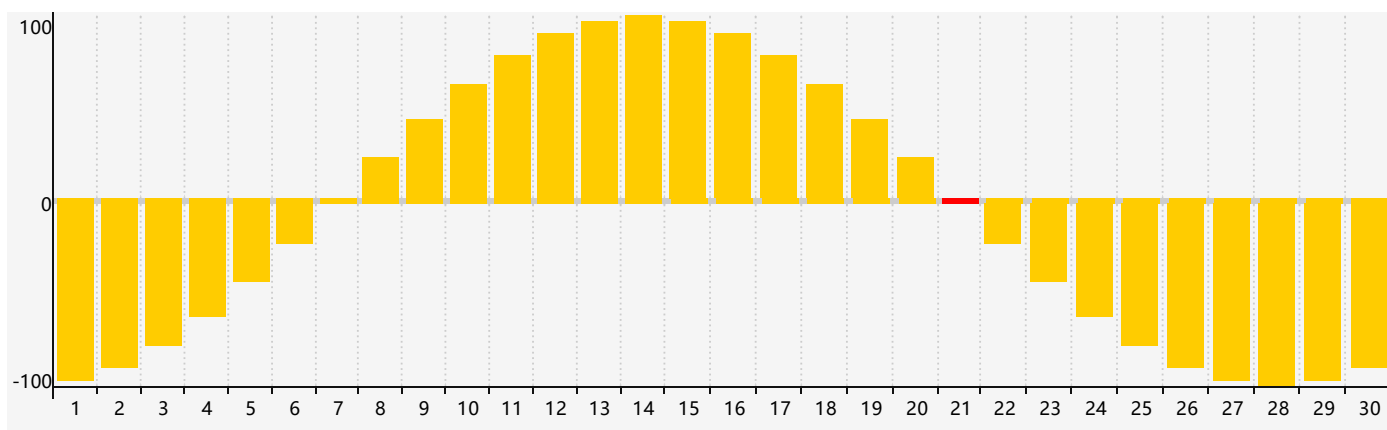

智力節律曲线图 - 2018年4月

情感節律曲线图 - 2018年4月

身體節律曲线图 - 2018年4月

公曆2018年四月 農曆戊戌年 [狗年]

星期日	星期一	星期二	星期三	星期四	星期五	星期六
十六 <b>1</b>	十七 <b>2</b>	十八 <b>3</b>	十九 <b>4</b>	清明 二十 <b>5</b>	廿一 <b>6</b>	廿二 <b>7</b>
廿三 <b>8</b>	廿四 <b>9</b>	廿五 <b>10</b>	廿六 <b>11</b>	廿七 <b>12</b>	廿八 <b>13</b>	廿九 <b>14</b>
三十 <b>15</b>	三月 初一 <b>16</b>	初二 <b>17</b>	初三 <b>18</b>	初四 <b>19</b> 身體臨界日	穀雨 初五 <b>20</b>	初六 <b>21</b> 情感臨界日
初七 <b>22</b>	初八 <b>23</b>	初九 <b>24</b>	初十 <b>25</b>	十一 <b>26</b>	十二 <b>27</b>	十三 <b>28</b>
十四 <b>29</b>	十五 <b>30</b>	十六 <b>1</b> 智力臨界日	十七 <b>2</b>	十八 <b>3</b>	十九 <b>4</b>	立夏 二十 <b>5</b>