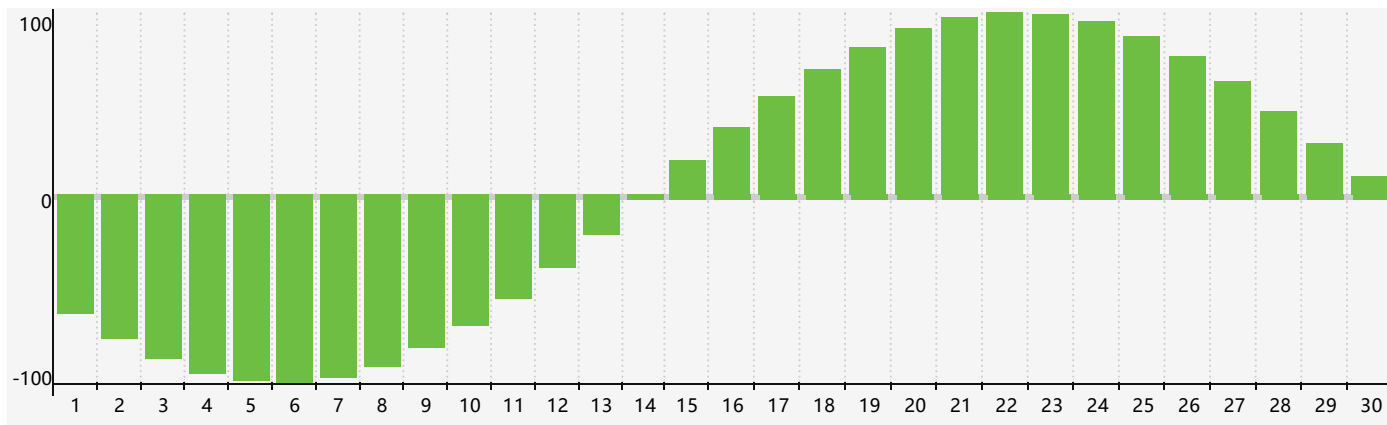

智力節律曲线图 - 2018年4月

情感節律曲线图 - 2018年4月

身體節律曲线图 - 2018年4月

公曆2018年四月 農曆戊戌年 [狗年]

星期日	星期一	星期二	星期三	星期四	星期五	星期六
十六 <b>1</b>	十七 <b>2</b>	十八 <b>3</b>	十九 <b>4</b>	清明 二十 <b>5</b>	廿一 <b>6</b>	廿二 <b>7</b>
廿三 <b>8</b>	廿四 <b>9</b>	廿五 <b>10</b>	廿六 <b>11</b>	廿七 <b>12</b>	廿八 <b>13</b>	廿九 <b>14</b>
三十 <b>15</b>	三月 初一 <b>16</b>	初二 <b>17</b>	初三 <b>18</b>	初四 <b>19</b> 身體臨界日	穀雨 初五 <b>20</b>	初六 <b>21</b> 情感臨界日
初七 <b>22</b>	初八 <b>23</b>	初九 <b>24</b>	初十 <b>25</b>	十一 <b>26</b>	十二 <b>27</b>	十三 <b>28</b>
十四 <b>29</b>	十五 <b>30</b>	十六 <b>1</b> 智力臨界日	十七 <b>2</b>	十八 <b>3</b>	十九 <b>4</b>	立夏 二十 <b>5</b>