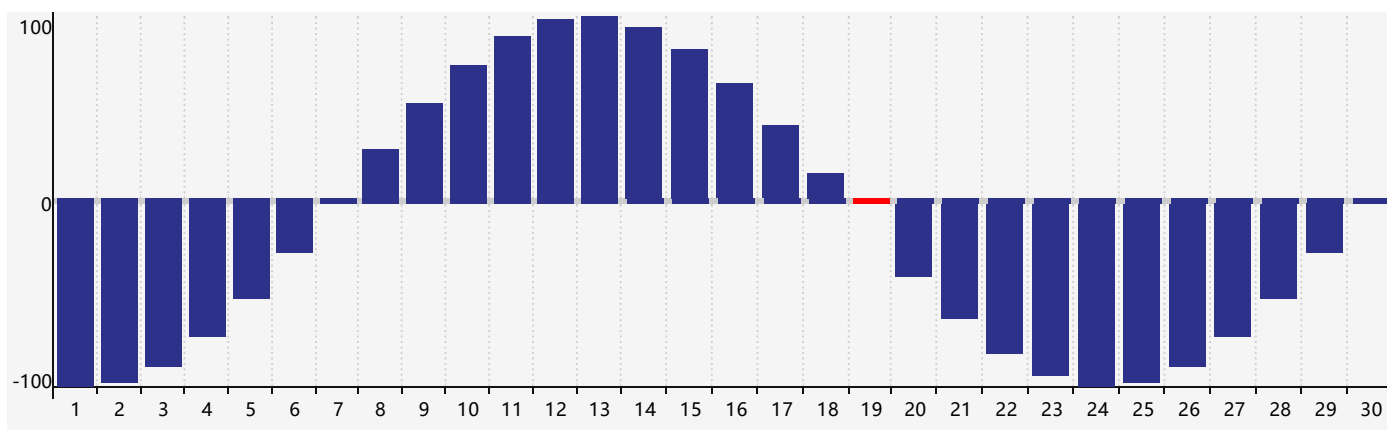

智力節律曲线图 - 2018年4月

情感節律曲线图 - 2018年4月

身體節律曲线图 - 2018年4月

公曆2018年四月 農曆戊戌年 [狗年]

星期日	星期一	星期二	星期三	星期四	星期五	星期六
十六 <b>1</b>	十七 <b>2</b>	十八 <b>3</b>	十九 <b>4</b>	清明 二十 <b>5</b>	廿一 <b>6</b>	廿二 <b>7</b>
廿三 <b>8</b>	廿四 <b>9</b>	廿五 <b>10</b>	廿六 <b>11</b>	廿七 <b>12</b>	廿八 <b>13</b>	廿九 <b>14</b>
三十 <b>15</b>	三月 初一 <b>16</b>	初二 <b>17</b>	初三 <b>18</b>	初四 <b>19</b> 身體臨界日	穀雨 初五 <b>20</b>	初六 <b>21</b> 情感臨界日
初七 <b>22</b>	初八 <b>23</b>	初九 <b>24</b>	初十 <b>25</b>	十一 <b>26</b>	十二 <b>27</b>	十三 <b>28</b>
十四 <b>29</b>	十五 <b>30</b>	十六 <b>1</b> 智力臨界日	十七 <b>2</b>	十八 <b>3</b>	十九 <b>4</b>	立夏 二十 <b>5</b>