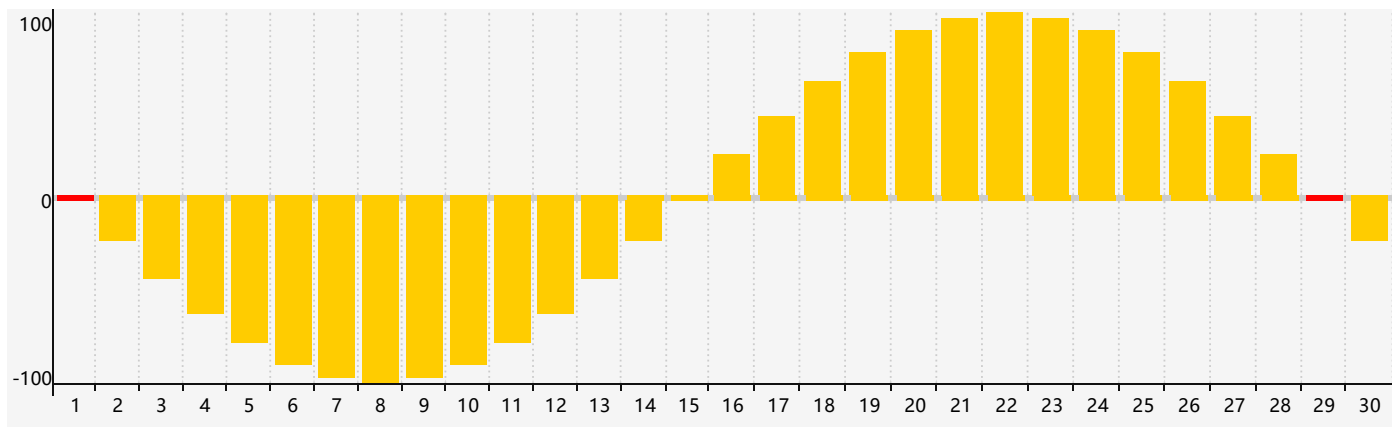

智力節律曲线图 - 2018年4月

情感節律曲线图 - 2018年4月

身體節律曲线图 - 2018年4月

公曆2018年四月 農曆戊戌年 [狗年]

星期日	星期一	星期二	星期三	星期四	星期五	星期六
十六 1 情感臨界日 	十七 2 	十八 3 	十九 4 	清明 二十 5 	廿一 6 	廿二 7
廿三 8 	廿四 9 	廿五 10 	廿六 11 	廿七 12 身體臨界日 	廿八 13 	廿九 14
三十 15 	三月 初一 16 	初二 17 	初三 18 	初四 19 	穀雨 初五 20 	初六 21
初七 22 	初八 23 智力臨界日 	初九 24 	初十 25 	十一 26 	十二 27 	十三 28
十四 29 情感臨界日 	十五 30 	十六 1 	十七 2 	十八 3 	十九 4 	立夏 二十 5 身體臨界日