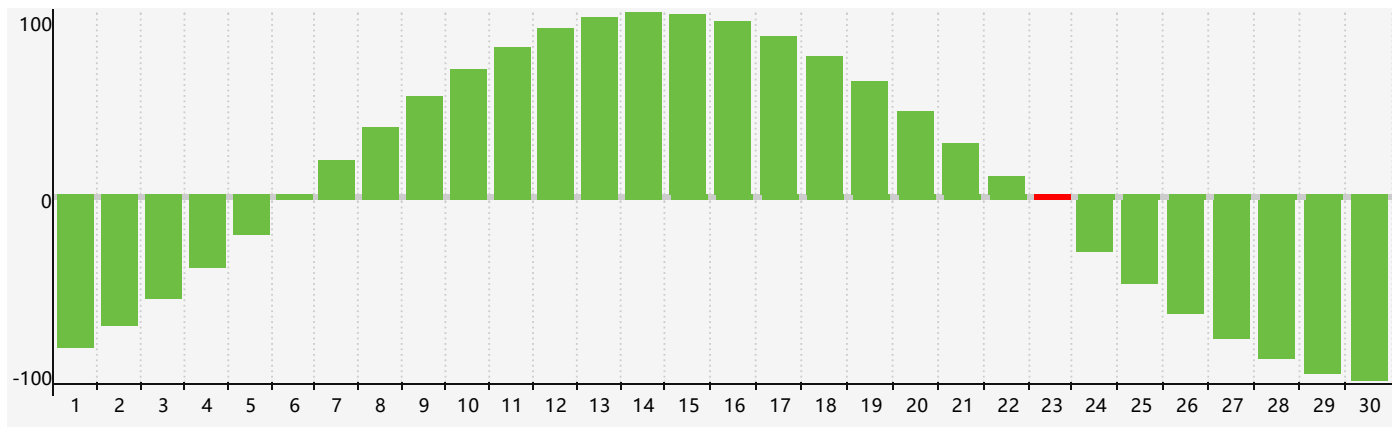

智力節律曲线图 - 2018年4月

情感節律曲线图 - 2018年4月

身體節律曲线图 - 2018年4月

公曆2018年四月 農曆戊戌年 [狗年]

星期日	星期一	星期二	星期三	星期四	星期五	星期六
十六 1 情感臨界日 	十七 2 	十八 3 	十九 4 	清明 二十 5 	廿一 6 	廿二 7
廿三 8 	廿四 9 	廿五 10 	廿六 11 	廿七 12 身體臨界日 	廿八 13 	廿九 14
三十 15 	三月 初一 16 	初二 17 	初三 18 	初四 19 	穀雨 初五 20 	初六 21
初七 22 	初八 23 智力臨界日 	初九 24 	初十 25 	十一 26 	十二 27 	十三 28
十四 29 情感臨界日 	十五 30 	十六 1 	十七 2 	十八 3 	十九 4 	立夏 二十 5 身體臨界日