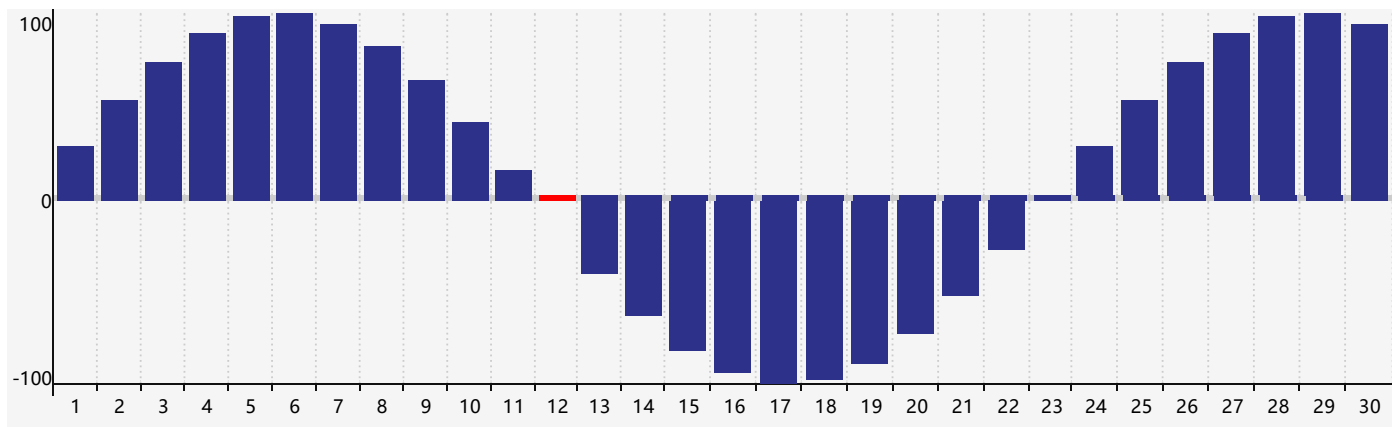

智力節律曲线图 - 2018年4月

情感節律曲线图 - 2018年4月

身體節律曲线图 - 2018年4月

公曆2018年四月 農曆戊戌年 [狗年]

星期日	星期一	星期二	星期三	星期四	星期五	星期六
十六 1 情感臨界日 	十七 2 	十八 3 	十九 4 	清明 二十 5 	廿一 6 	廿二 7
廿三 8 	廿四 9 	廿五 10 	廿六 11 	廿七 12 身體臨界日 	廿八 13 	廿九 14
三十 15 	三月 初一 16 	初二 17 	初三 18 	初四 19 	穀雨 初五 20 	初六 21
初七 22 	初八 23 智力臨界日 	初九 24 	初十 25 	十一 26 	十二 27 	十三 28
十四 29 情感臨界日 	十五 30 	十六 1 	十七 2 	十八 3 	十九 4 	立夏 二十 5 身體臨界日