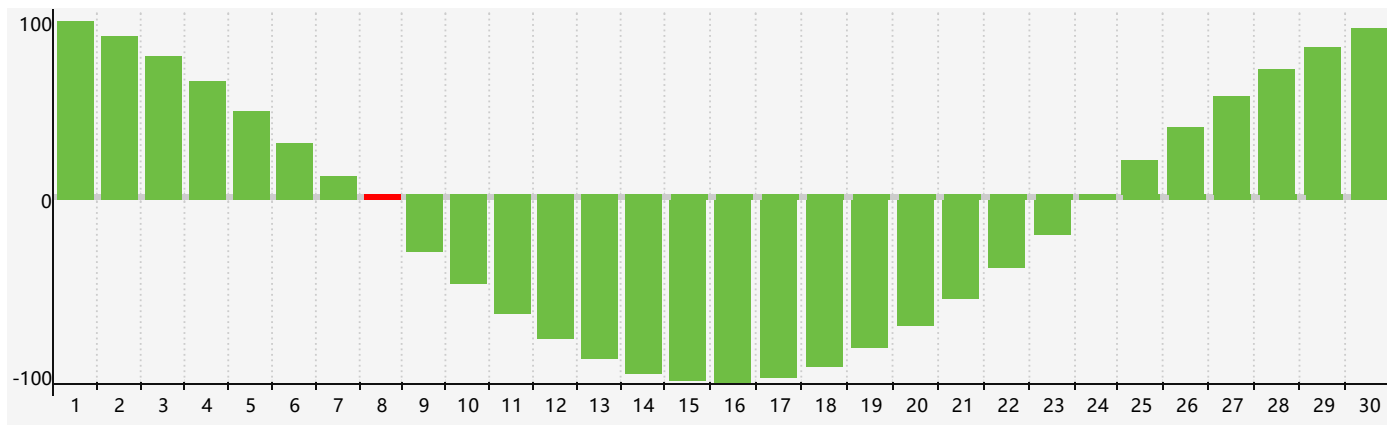

智力節律曲线图 - 2018年4月

情感節律曲线图 - 2018年4月

身體節律曲线图 - 2018年4月

公曆2018年四月 農曆戊戌年 [狗年]

星期日	星期一	星期二	星期三	星期四	星期五	星期六
十六 1 	十七 2 	十八 3 	十九 4 	清明 二十 5 	廿一 6 	廿二 7
廿三 8 智力臨界日 	廿四 9 	廿五 10 	廿六 11 	廿七 12 	廿八 13 	廿九 14
三十 15 	三月 初一 16 	初二 17 情感臨界日 	初三 18 	初四 19 	穀雨 初五 20 身體臨界日 	初六 21
初七 22 	初八 23 	初九 24 	初十 25 	十一 26 	十二 27 	十三 28
十四 29 	十五 30 	十六 1 	十七 2 	十八 3 	十九 4 	立夏 二十 5