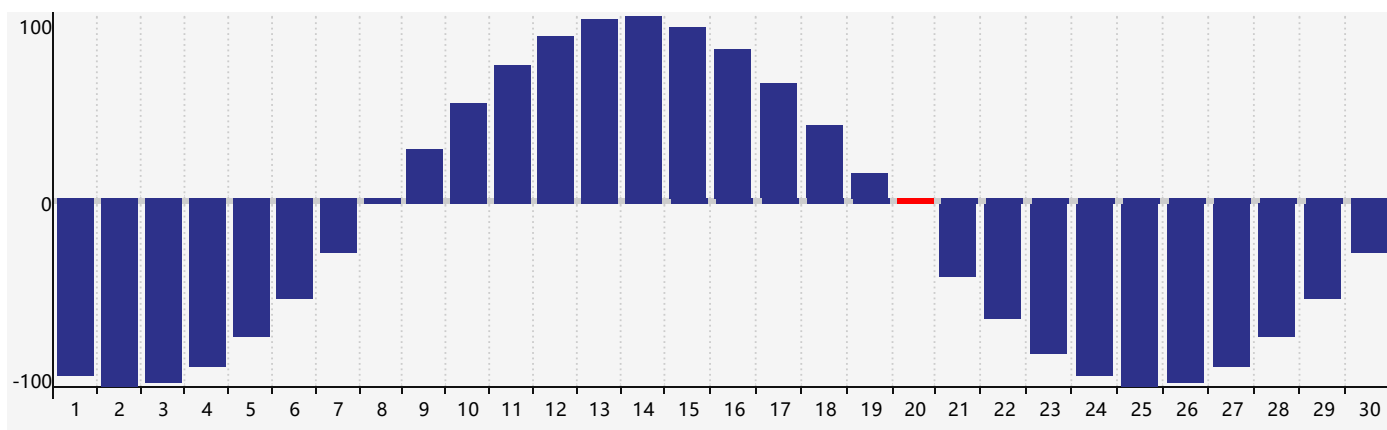

智力節律曲线图 - 2018年4月

情感節律曲线图 - 2018年4月

身體節律曲线图 - 2018年4月

公曆2018年四月 農曆戊戌年 [狗年]

星期日	星期一	星期二	星期三	星期四	星期五	星期六
十六 1 	十七 2 	十八 3 	十九 4 	清明 二十 5 	廿一 6 	廿二 7
廿三 8 智力臨界日 	廿四 9 	廿五 10 	廿六 11 	廿七 12 	廿八 13 	廿九 14
三十 15 	三月 初一 16 	初二 17 情感臨界日 	初三 18 	初四 19 	穀雨 初五 20 身體臨界日 	初六 21
初七 22 	初八 23 	初九 24 	初十 25 	十一 26 	十二 27 	十三 28
十四 29 	十五 30 	十六 1 	十七 2 	十八 3 	十九 4 	立夏 二十 5