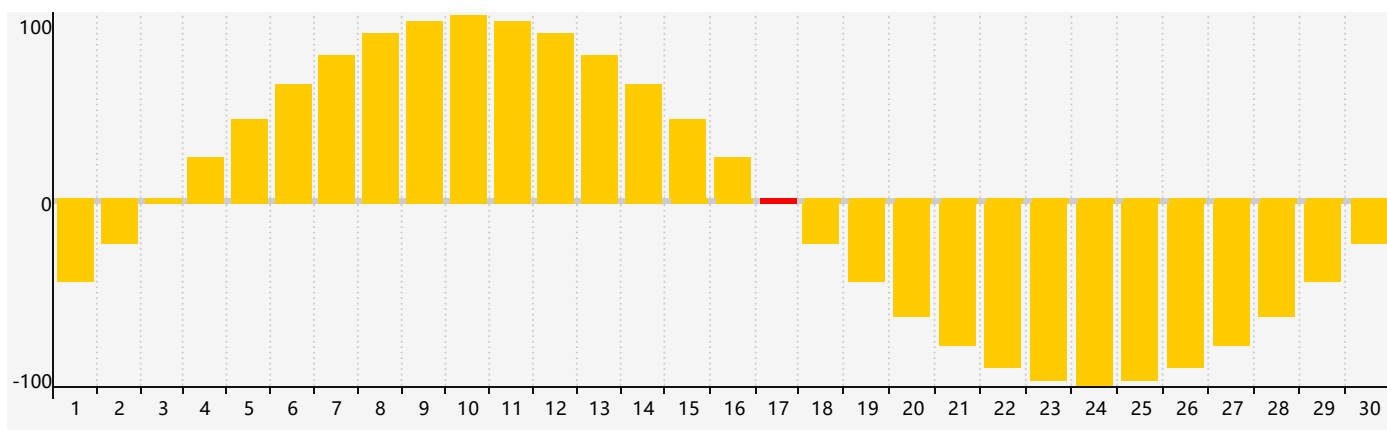

智力節律曲线图 - 2018年4月

情感節律曲线图 - 2018年4月

身體節律曲线图 - 2018年4月

公曆2018年四月 農曆戊戌年 [狗年]

星期日	星期一	星期二	星期三	星期四	星期五	星期六
十六 1 	十七 2 	十八 3 	十九 4 	清明 二十 5 	廿一 6 	廿二 7
廿三 8 智力臨界日 	廿四 9 	廿五 10 	廿六 11 	廿七 12 	廿八 13 	廿九 14
三十 15 	三月 初一 16 	初二 17 情感臨界日 	初三 18 	初四 19 	穀雨 初五 20 身體臨界日 	初六 21
初七 22 	初八 23 	初九 24 	初十 25 	十一 26 	十二 27 	十三 28
十四 29 	十五 30 	十六 1 	十七 2 	十八 3 	十九 4 	立夏 二十 5