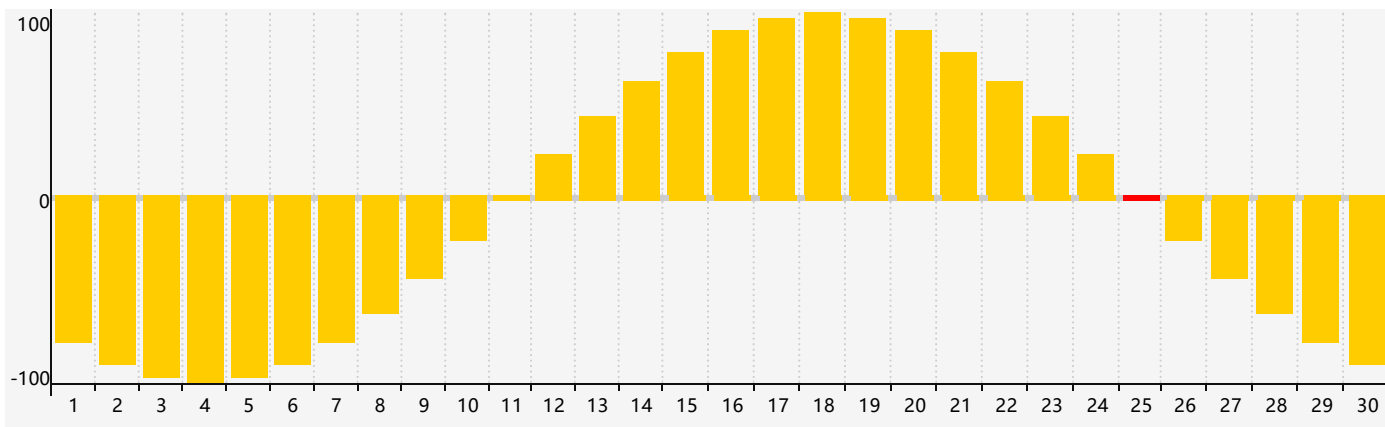

智力節律曲线图 - 2018年4月

情感節律曲线图 - 2018年4月

身體節律曲线图 - 2018年4月

公曆2018年四月 農曆戊戌年 [狗年]

星期日	星期一	星期二	星期三	星期四	星期五	星期六
十六 1	十七 2	十八 3	十九 4	清明 二十 5	廿一 6	廿二 7
廿三 8	廿四 9	廿五 10	廿六 11	廿七 12	廿八 13	廿九 14
三十 15	三月 初一 16	初二 17	初三 18	初四 19	穀雨 初五 20	初六 21 身體臨界日
初七 22	初八 23	初九 24	初十 25 情感臨界日	十一 26	十二 27	十三 28
十四 29	十五 30 智力臨界日	十六 1	十七 2	十八 3	十九 4	立夏 二十 5