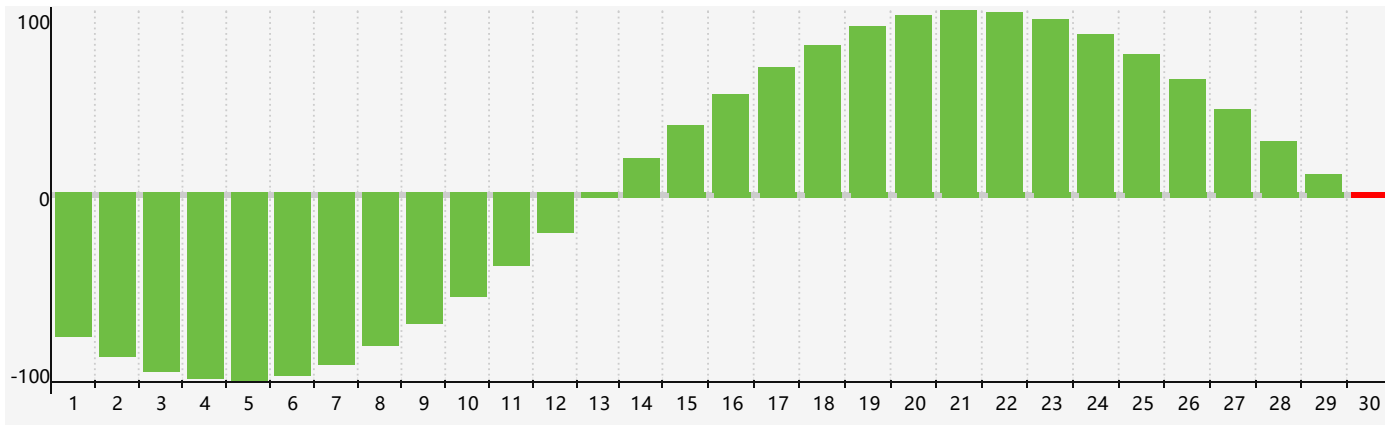

智力節律曲线图 - 2018年4月

情感節律曲线图 - 2018年4月

身體節律曲线图 - 2018年4月

公曆2018年四月 農曆戊戌年 [狗年]

星期日	星期一	星期二	星期三	星期四	星期五	星期六
十六 1	十七 2	十八 3	十九 4	清明 二十 5	廿一 6	廿二 7
廿三 8	廿四 9	廿五 10	廿六 11	廿七 12	廿八 13	廿九 14
三十 15	三月 初一 16	初二 17	初三 18	初四 19	穀雨 初五 20	初六 21 身體臨界日
初七 22	初八 23	初九 24	初十 25 情感臨界日	十一 26	十二 27	十三 28
十四 29	十五 30 智力臨界日	十六 1	十七 2	十八 3	十九 4	立夏 二十 5