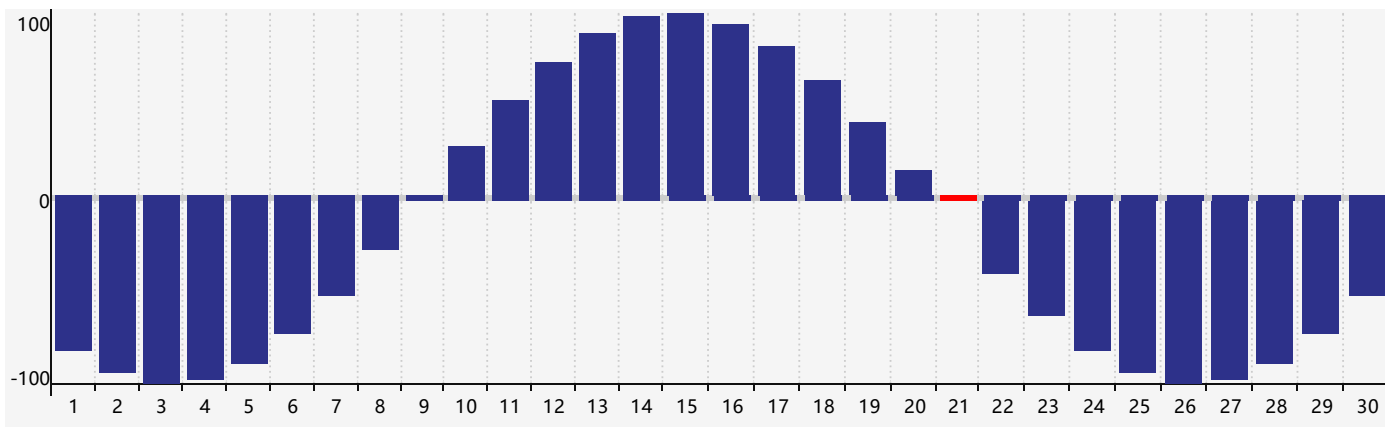

智力節律曲线图 - 2018年4月

情感節律曲线图 - 2018年4月

身體節律曲线图 - 2018年4月

公曆2018年四月 農曆戊戌年 [狗年]

星期日	星期一	星期二	星期三	星期四	星期五	星期六
十六 1	十七 2	十八 3	十九 4	清明 二十 5	廿一 6	廿二 7
廿三 8	廿四 9	廿五 10	廿六 11	廿七 12	廿八 13	廿九 14
三十 15	三月 初一 16	初二 17	初三 18	初四 19	穀雨 初五 20	初六 21 身體臨界日
初七 22	初八 23	初九 24	初十 25 情感臨界日	十一 26	十二 27	十三 28
十四 29	十五 30 智力臨界日	十六 1	十七 2	十八 3	十九 4	立夏 二十 5