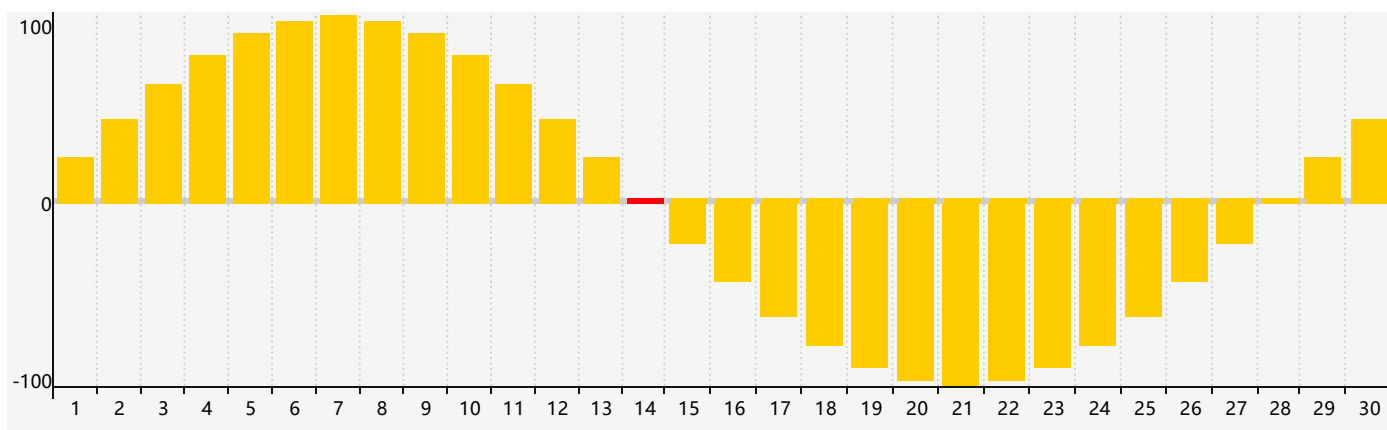

### 智力節律曲线图 - 2018年4月

### 情感節律曲线图 - 2018年4月

### 身體節律曲线图 - 2018年4月

公曆2018年四月 農曆戊戌年 [狗年]

星期日	星期一	星期二	星期三	星期四	星期五	星期六
十六 <b>1</b> 身體臨界日 	十七 <b>2</b> 	十八 <b>3</b> 	十九 <b>4</b> 	清明 二十 <b>5</b> 	廿一 <b>6</b> 	廿二 <b>7</b> 
廿三 <b>8</b> 	廿四 <b>9</b> 智力臨界日 	廿五 <b>10</b> 	廿六 <b>11</b> 	廿七 <b>12</b> 	廿八 <b>13</b> 	廿九 <b>14</b> 情感臨界日 
三十 <b>15</b> 	三月 初一 <b>16</b> 	初二 <b>17</b> 	初三 <b>18</b> 	初四 <b>19</b> 	穀雨 初五 <b>20</b> 	初六 <b>21</b> 
初七 <b>22</b> 	初八 <b>23</b> 	初九 <b>24</b> 身體臨界日 	初十 <b>25</b> 	十一 <b>26</b> 	十二 <b>27</b> 	十三 <b>28</b> 
十四 <b>29</b> 	十五 <b>30</b> 	十六 <b>1</b> 	十七 <b>2</b> 	十八 <b>3</b> 	十九 <b>4</b> 	立夏 二十 <b>5</b> 