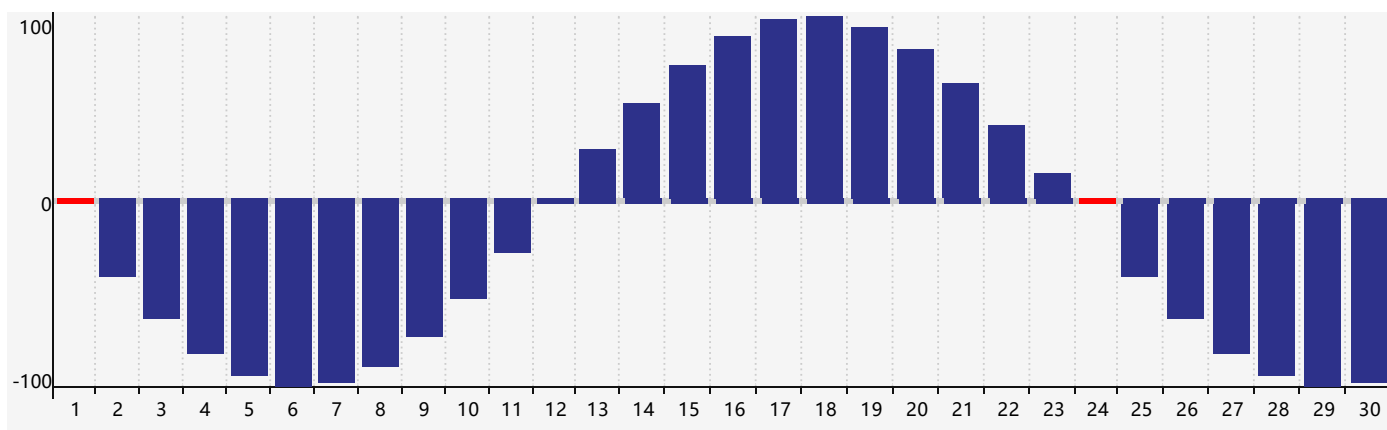

### 智力節律曲线图 - 2018年4月

### 情感節律曲线图 - 2018年4月

### 身體節律曲线图 - 2018年4月

公曆2018年四月 農曆戊戌年 [狗年]

星期日	星期一	星期二	星期三	星期四	星期五	星期六
十六 <b>1</b> 身體臨界日 	十七 <b>2</b> 	十八 <b>3</b> 	十九 <b>4</b> 	清明 二十 <b>5</b> 	廿一 <b>6</b> 	廿二 <b>7</b> 
廿三 <b>8</b> 	廿四 <b>9</b> 智力臨界日 	廿五 <b>10</b> 	廿六 <b>11</b> 	廿七 <b>12</b> 	廿八 <b>13</b> 	廿九 <b>14</b> 情感臨界日 
三十 <b>15</b> 	三月 初一 <b>16</b> 	初二 <b>17</b> 	初三 <b>18</b> 	初四 <b>19</b> 	穀雨 初五 <b>20</b> 	初六 <b>21</b> 
初七 <b>22</b> 	初八 <b>23</b> 	初九 <b>24</b> 身體臨界日 	初十 <b>25</b> 	十一 <b>26</b> 	十二 <b>27</b> 	十三 <b>28</b> 
十四 <b>29</b> 	十五 <b>30</b> 	十六 <b>1</b> 	十七 <b>2</b> 	十八 <b>3</b> 	十九 <b>4</b> 	立夏 二十 <b>5</b> 