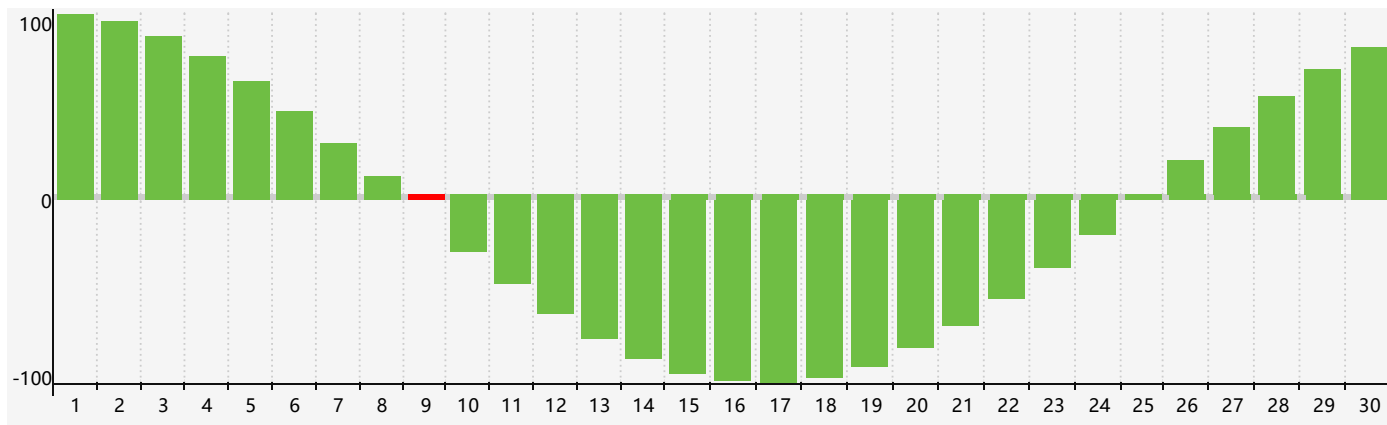

### 智力節律曲线图 - 2018年4月

### 情感節律曲线图 - 2018年4月

### 身體節律曲线图 - 2018年4月

公曆2018年四月 農曆戊戌年 [狗年]

星期日	星期一	星期二	星期三	星期四	星期五	星期六
十六 <b>1</b> 身體臨界日 	十七 <b>2</b> 	十八 <b>3</b> 	十九 <b>4</b> 	清明 二十 <b>5</b> 	廿一 <b>6</b> 	廿二 <b>7</b> 
廿三 <b>8</b> 	廿四 <b>9</b> 智力臨界日 	廿五 <b>10</b> 	廿六 <b>11</b> 	廿七 <b>12</b> 	廿八 <b>13</b> 	廿九 <b>14</b> 情感臨界日 
三十 <b>15</b> 	三月 初一 <b>16</b> 	初二 <b>17</b> 	初三 <b>18</b> 	初四 <b>19</b> 	穀雨 初五 <b>20</b> 	初六 <b>21</b> 
初七 <b>22</b> 	初八 <b>23</b> 	初九 <b>24</b> 身體臨界日 	初十 <b>25</b> 	十一 <b>26</b> 	十二 <b>27</b> 	十三 <b>28</b> 
十四 <b>29</b> 	十五 <b>30</b> 	十六 <b>1</b> 	十七 <b>2</b> 	十八 <b>3</b> 	十九 <b>4</b> 	立夏 二十 <b>5</b> 