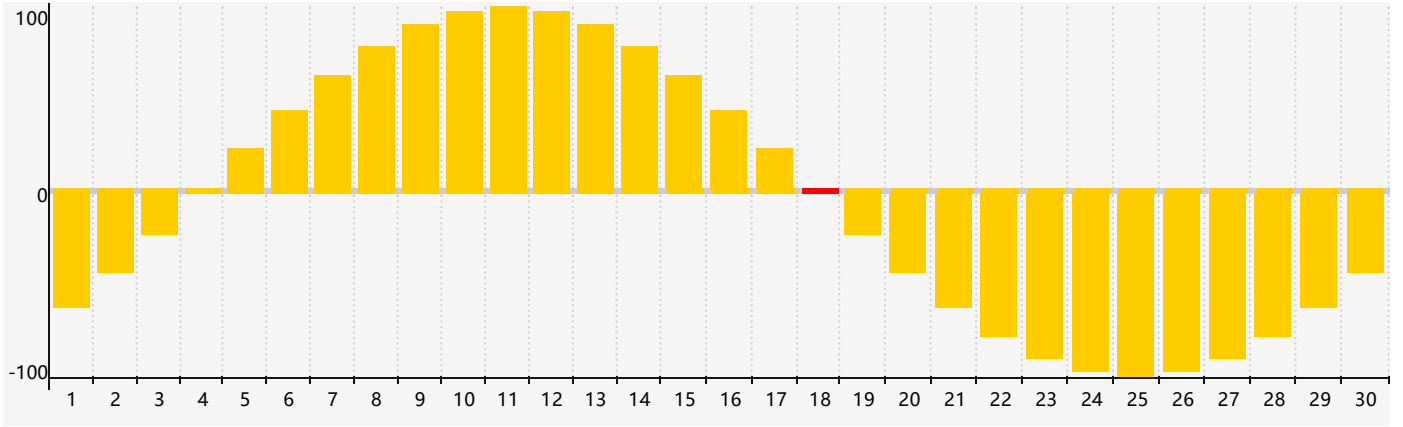

# 情感節律曲线图 - 2018年4月

公曆2018年四月 農曆戊戌年 [狗年]

星期日	星期一	星期二	星期三	星期四	星期五	星期六
十六 <b>1</b>	十七 <b>2</b>	十八 <b>3</b>	十九 <b>4</b>	清明 二十 <b>5</b>	廿一 <b>6</b>	廿二 <b>7</b>
廿三 <b>8</b>	廿四 <b>9</b>	廿五 <b>10</b>	廿六 <b>11</b>	廿七 <b>12</b>	廿八 <b>13</b>	廿九 <b>14</b>
三十 <b>15</b>	三月 初一 <b>16</b>	初二 <b>17</b>	初三 <b>18</b> 情感臨界日	初四 <b>19</b>	穀雨 初五 <b>20</b>	初六 <b>21</b>
初七 <b>22</b>	初八 <b>23</b>	初九 <b>24</b>	初十 <b>25</b>	十一 <b>26</b>	十二 <b>27</b>	十三 <b>28</b>
十四 <b>29</b>	十五 <b>30</b>	十六 <b>1</b>	十七 <b>2</b>	十八 <b>3</b>	十九 <b>4</b>	立夏 二十 <b>5</b>