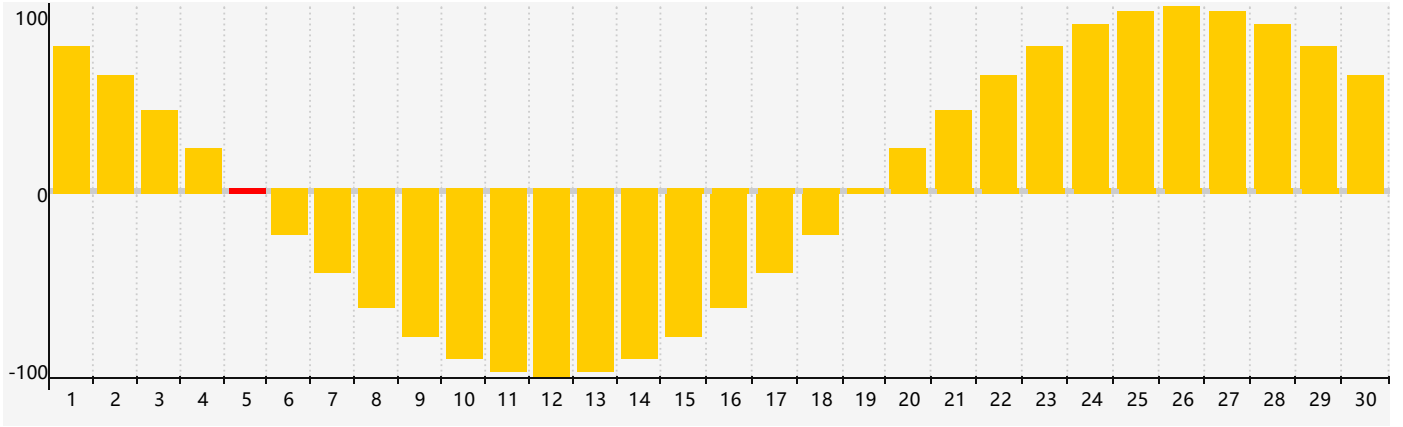

情感節律曲线图 - 2018年4月

公曆2018年四月 農曆戊戌年 [狗年]

星期日	星期一	星期二	星期三	星期四	星期五	星期六
十六 1	十七 2	十八 3	十九 4	清明 二十 5 情感臨界日	廿一 6	廿二 7
廿三 8	廿四 9	廿五 10	廿六 11	廿七 12	廿八 13	廿九 14
三十 15	三月 初一 16	初二 17	初三 18	初四 19	穀雨 初五 20	初六 21
初七 22	初八 23	初九 24	初十 25	十一 26	十二 27	十三 28
十四 29	十五 30	十六 1	十七 2	十八 3 情感臨界日	十九 4	立夏 二十 5