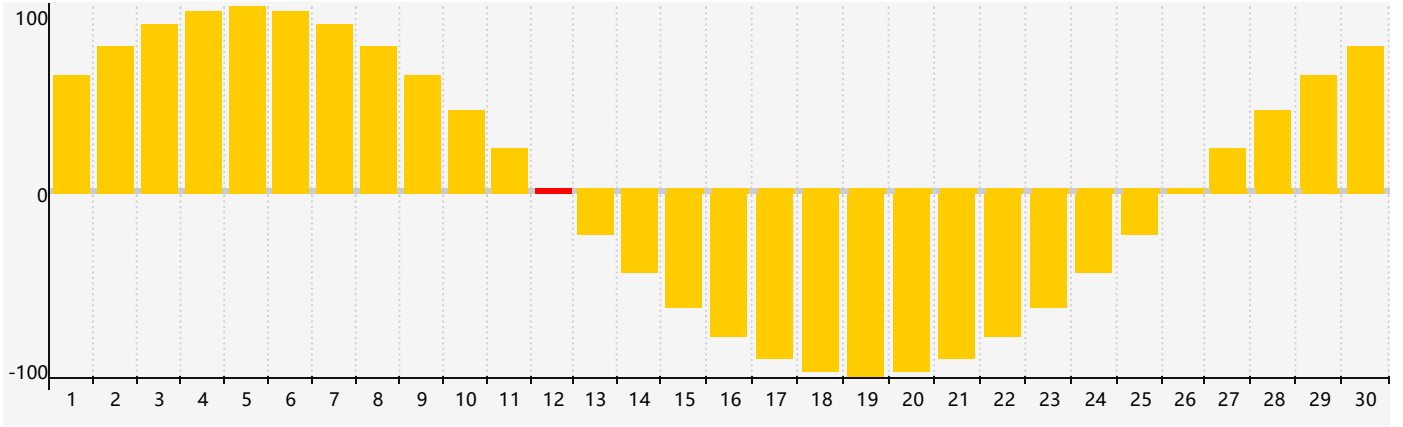

# 情感節律曲线图 - 2018年4月

公曆2018年四月 農曆戊戌年 [狗年]

星期日	星期一	星期二	星期三	星期四	星期五	星期六
十六 <b>1</b>	十七 <b>2</b>	十八 <b>3</b>	十九 <b>4</b>	清明 二十 <b>5</b>	廿一 <b>6</b>	廿二 <b>7</b>
廿三 <b>8</b>	廿四 <b>9</b>	廿五 <b>10</b>	廿六 <b>11</b>	廿七 <b>12</b> 情感臨界日	廿八 <b>13</b>	廿九 <b>14</b>
三十 <b>15</b>	三月 初一 <b>16</b>	初二 <b>17</b>	初三 <b>18</b>	初四 <b>19</b>	穀雨 初五 <b>20</b>	初六 <b>21</b>
初七 <b>22</b>	初八 <b>23</b>	初九 <b>24</b>	初十 <b>25</b>	十一 <b>26</b>	十二 <b>27</b>	十三 <b>28</b>
十四 <b>29</b>	十五 <b>30</b>	十六 <b>1</b>	十七 <b>2</b>	十八 <b>3</b>	十九 <b>4</b>	立夏 二十 <b>5</b>