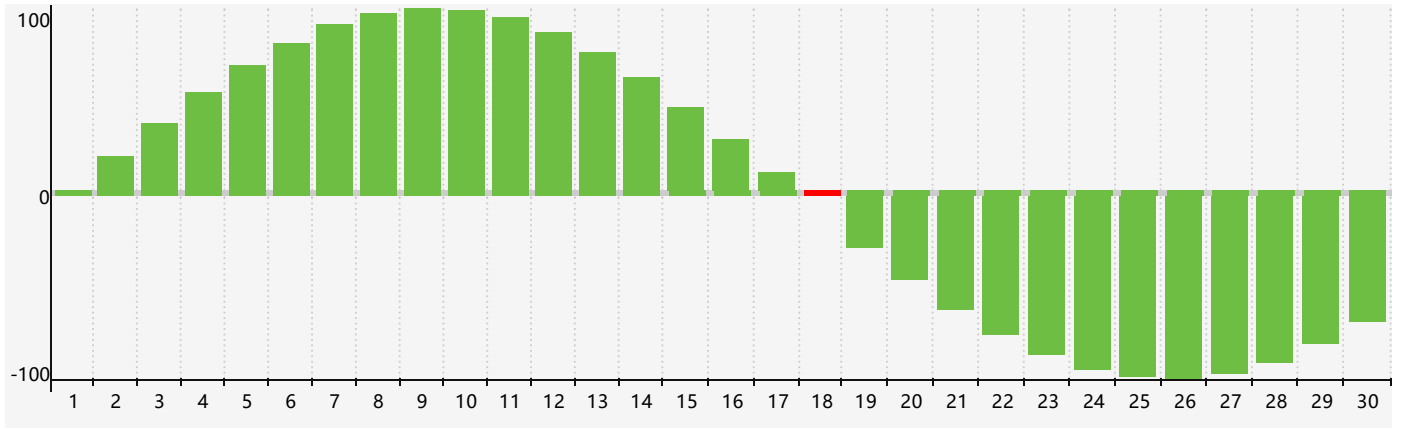

智力節律曲线图 - 2018年4月

公曆2018年四月 農曆戊戌年 [狗年]

星期日	星期一	星期二	星期三	星期四	星期五	星期六
十六 1	十七 2	十八 3	十九 4	清明 二十 5	廿一 6	廿二 7
廿三 8	廿四 9	廿五 10	廿六 11	廿七 12	廿八 13	廿九 14
三十 15	三月 初一 16	初二 17	初三 18 智力臨界日	初四 19	穀雨 初五 20	初六 21
初七 22	初八 23	初九 24	初十 25	十一 26	十二 27	十三 28
十四 29	十五 30	十六 1	十七 2	十八 3	十九 4	立夏 二十 5