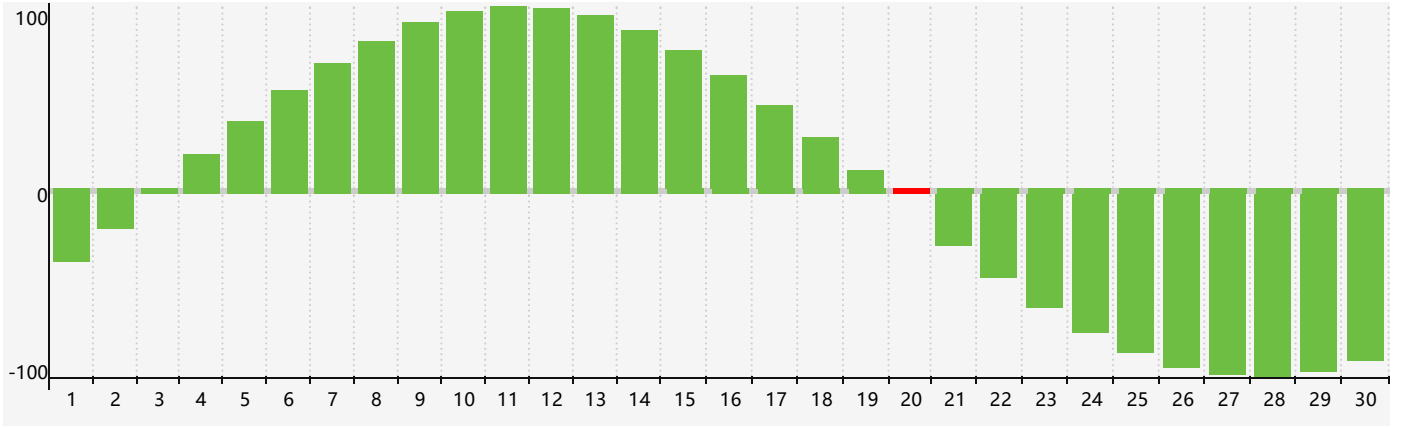

智力節律曲线图 - 2018年4月

公曆2018年四月 農曆戊戌年 [狗年]

星期日	星期一	星期二	星期三	星期四	星期五	星期六
十六 1	十七 2	十八 3	十九 4	清明 二十 5	廿一 6	廿二 7
廿三 8	廿四 9	廿五 10	廿六 11	廿七 12	廿八 13	廿九 14
三十 15	三月 初一 16	初二 17	初三 18	初四 19	穀雨 初五 20 智力臨界日	初六 21
初七 22	初八 23	初九 24	初十 25	十一 26	十二 27	十三 28
十四 29	十五 30	十六 1	十七 2	十八 3	十九 4	立夏 二十 5