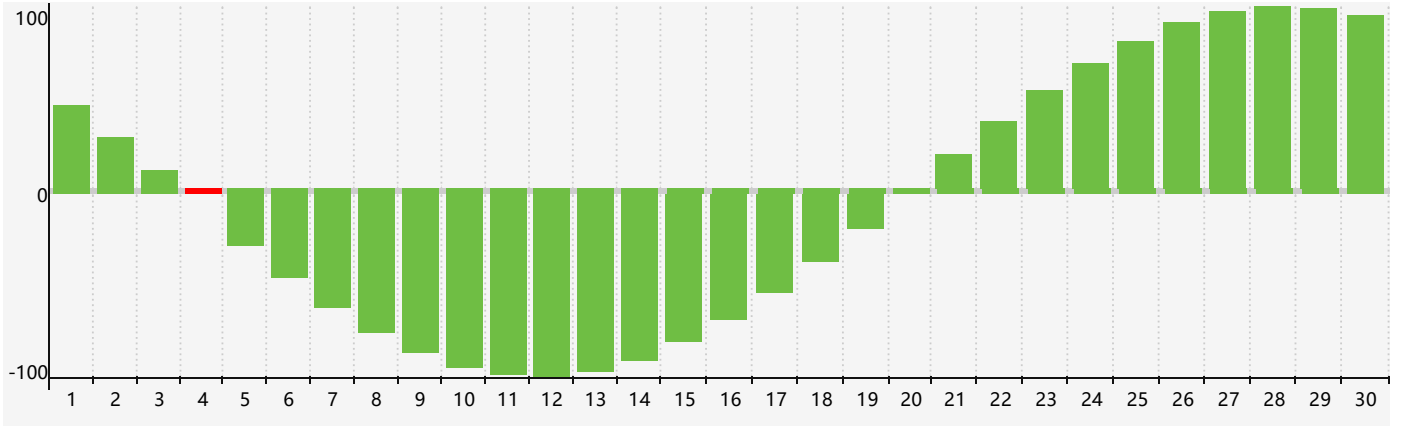

智力節律曲线图 - 2018年4月

公曆2018年四月 農曆戊戌年 [狗年]

星期日	星期一	星期二	星期三	星期四	星期五	星期六
十六 1	十七 2	十八 3	十九 4 <small>智力臨界日</small>	清明 二十 5	廿一 6	廿二 7
廿三 8	廿四 9	廿五 10	廿六 11	廿七 12	廿八 13	廿九 14
三十 15	三月 初一 16	初二 17	初三 18	初四 19	穀雨 初五 20	初六 21
初七 22	初八 23	初九 24	初十 25	十一 26	十二 27	十三 28
十四 29	十五 30	十六 1	十七 2	十八 3	十九 4	立夏 二十 5