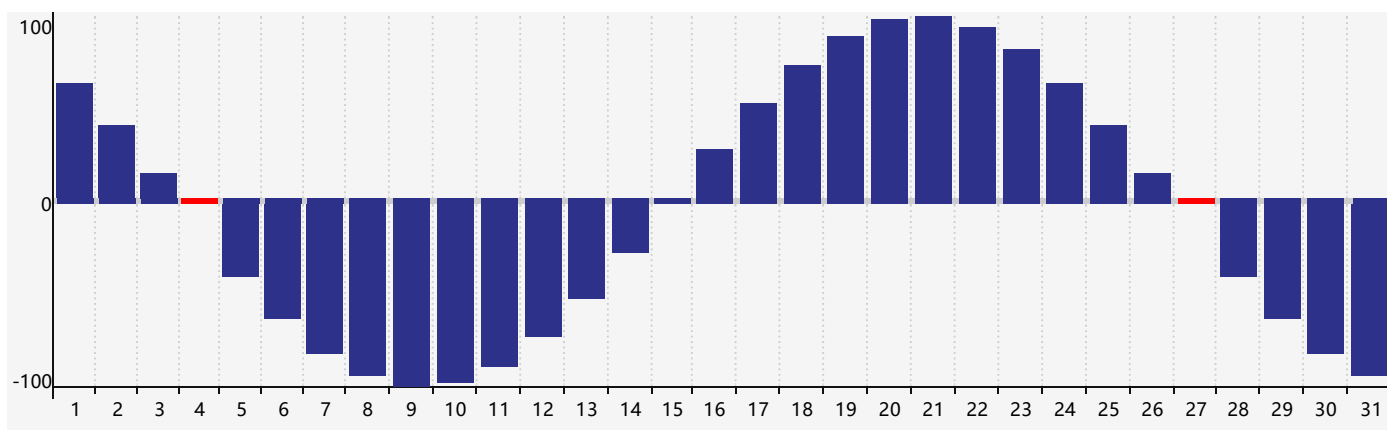

智力節律曲线图 - 2018年5月

情感節律曲线图 - 2018年5月

身體節律曲线图 - 2018年5月

公曆2018年五月 農曆戊戌年 [狗年]

星期日	星期一	星期二	星期三	星期四	星期五	星期六
十四 29	十五 30	十六 1	十七 2	十八 3	十九 4 身體臨界日	立夏 二十 5
廿一 6	廿二 7	廿三 8	廿四 9	廿五 10	廿六 11	廿七 12
廿八 13	廿九 14	四月 初一 15	初二 16 智力臨界日	初三 17	初四 18	初五 19
初六 20	小滿 初七 21	初八 22	初九 23 情感臨界日	初十 24	十一 25	十二 26
十三 27 身體臨界日	十四 28	十五 29	十六 30	十七 31	十八 1	十九 2