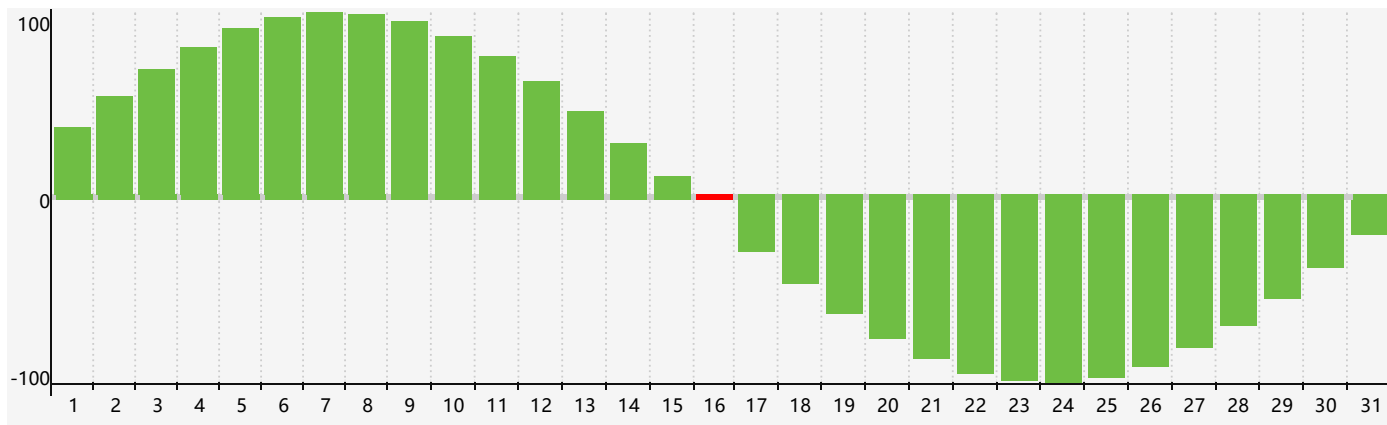

智力節律曲线图 - 2018年5月

情感節律曲线图 - 2018年5月

身體節律曲线图 - 2018年5月

公曆2018年五月 農曆戊戌年 [狗年]

星期日	星期一	星期二	星期三	星期四	星期五	星期六
十四 29	十五 30	十六 1	十七 2	十八 3	十九 4 身體臨界日	立夏 二十 5
廿一 6	廿二 7	廿三 8	廿四 9	廿五 10	廿六 11	廿七 12
廿八 13	廿九 14	四月 初一 15	初二 16 智力臨界日	初三 17	初四 18	初五 19
初六 20	小滿 初七 21	初八 22	初九 23 情感臨界日	初十 24	十一 25	十二 26
十三 27 身體臨界日	十四 28	十五 29	十六 30	十七 31	十八 1	十九 2