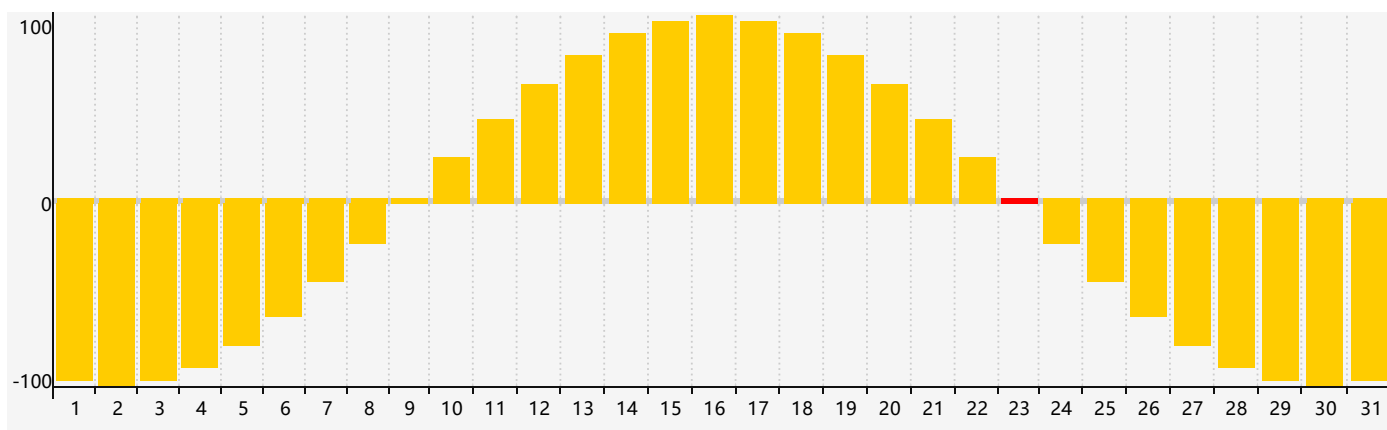

智力節律曲线图 - 2018年5月

情感節律曲线图 - 2018年5月

身體節律曲线图 - 2018年5月

公曆2018年五月 農曆戊戌年 [狗年]

星期日	星期一	星期二	星期三	星期四	星期五	星期六
十四 29	十五 30	十六 1	十七 2	十八 3	十九 4 身體臨界日	立夏 二十 5
廿一 6	廿二 7	廿三 8	廿四 9	廿五 10	廿六 11	廿七 12
廿八 13	廿九 14	四月 初一 15	初二 16 智力臨界日	初三 17	初四 18	初五 19
初六 20	小滿 初七 21	初八 22	初九 23 情感臨界日	初十 24	十一 25	十二 26
十三 27 身體臨界日	十四 28	十五 29	十六 30	十七 31	十八 1	十九 2