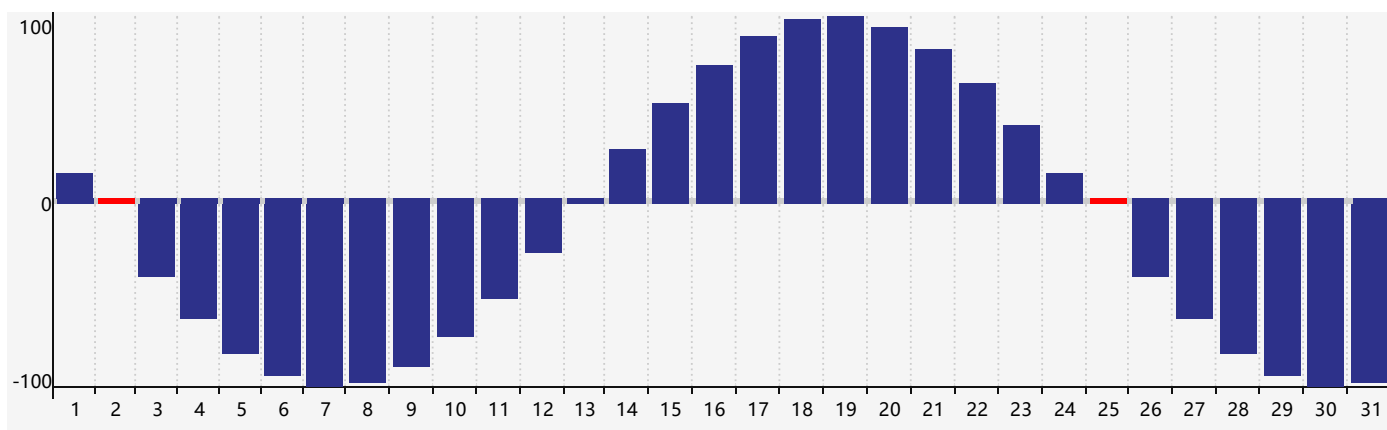

### 智力節律曲线图 - 2018年5月

### 情感節律曲线图 - 2018年5月

### 身體節律曲线图 - 2018年5月

公曆2018年五月 農曆戊戌年 [狗年]

星期日	星期一	星期二	星期三	星期四	星期五	星期六
十四 29	十五 30 智力臨界日	十六 1	十七 2 身體臨界日	十八 3	十九 4	立夏 二十 5
廿一 6	廿二 7	廿三 8	廿四 9	廿五 10	廿六 11	廿七 12 情感臨界日
廿八 13	廿九 14	四月 初一 15	初二 16	初三 17	初四 18	初五 19
初六 20	小滿 初七 21	初八 22	初九 23	初十 24	十一 25 身體臨界日	十二 26
十三 27	十四 28	十五 29	十六 30	十七 31	十八 1	十九 2 智力臨界日