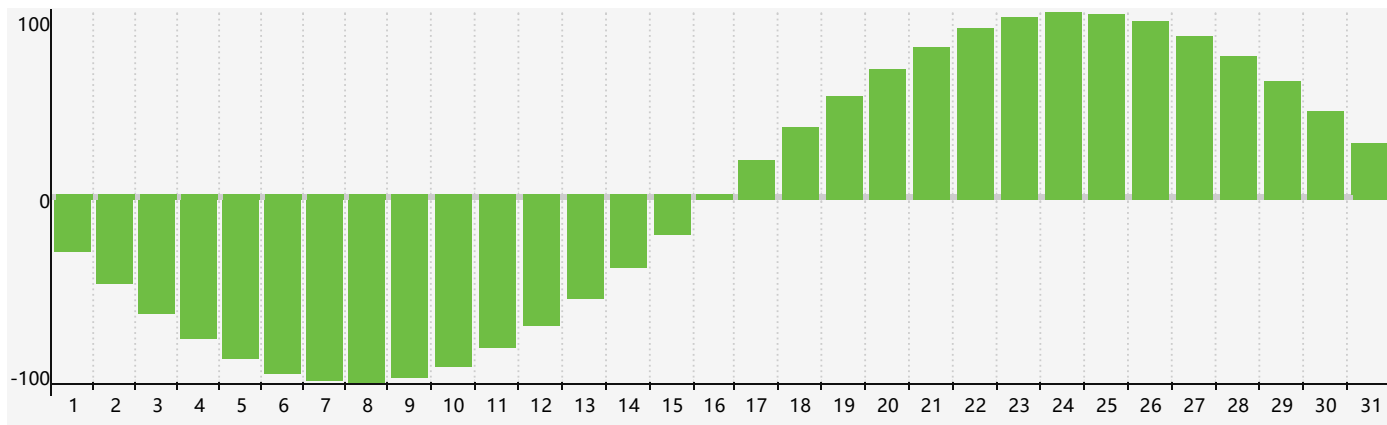

### 智力節律曲线图 - 2018年5月

### 情感節律曲线图 - 2018年5月

### 身體節律曲线图 - 2018年5月

公曆2018年五月 農曆戊戌年 [狗年]

星期日	星期一	星期二	星期三	星期四	星期五	星期六
十四 29	十五 30 智力臨界日	十六 1	十七 2 身體臨界日	十八 3	十九 4	立夏 二十 5
廿一 6	廿二 7	廿三 8	廿四 9	廿五 10	廿六 11	廿七 12 情感臨界日
廿八 13	廿九 14	四月 初一 15	初二 16	初三 17	初四 18	初五 19
初六 20	小滿 初七 21	初八 22	初九 23	初十 24	十一 25 身體臨界日	十二 26
十三 27	十四 28	十五 29	十六 30	十七 31	十八 1	十九 2 智力臨界日