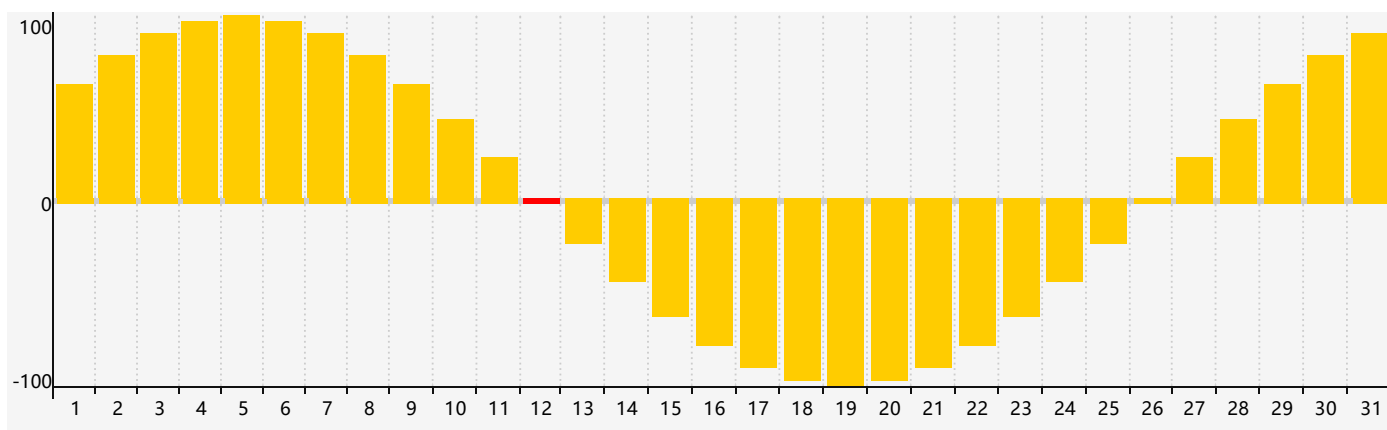

### 智力節律曲线图 - 2018年5月

### 情感節律曲线图 - 2018年5月

### 身體節律曲线图 - 2018年5月

公曆2018年五月 農曆戊戌年 [狗年]

星期日	星期一	星期二	星期三	星期四	星期五	星期六
十四 29	十五 30 智力臨界日	十六 1	十七 2 身體臨界日	十八 3	十九 4	立夏 二十 5
廿一 6	廿二 7	廿三 8	廿四 9	廿五 10	廿六 11	廿七 12 情感臨界日
廿八 13	廿九 14	四月 初一 15	初二 16	初三 17	初四 18	初五 19
初六 20	小滿 初七 21	初八 22	初九 23	初十 24	十一 25 身體臨界日	十二 26
十三 27	十四 28	十五 29	十六 30	十七 31	十八 1	十九 2 智力臨界日