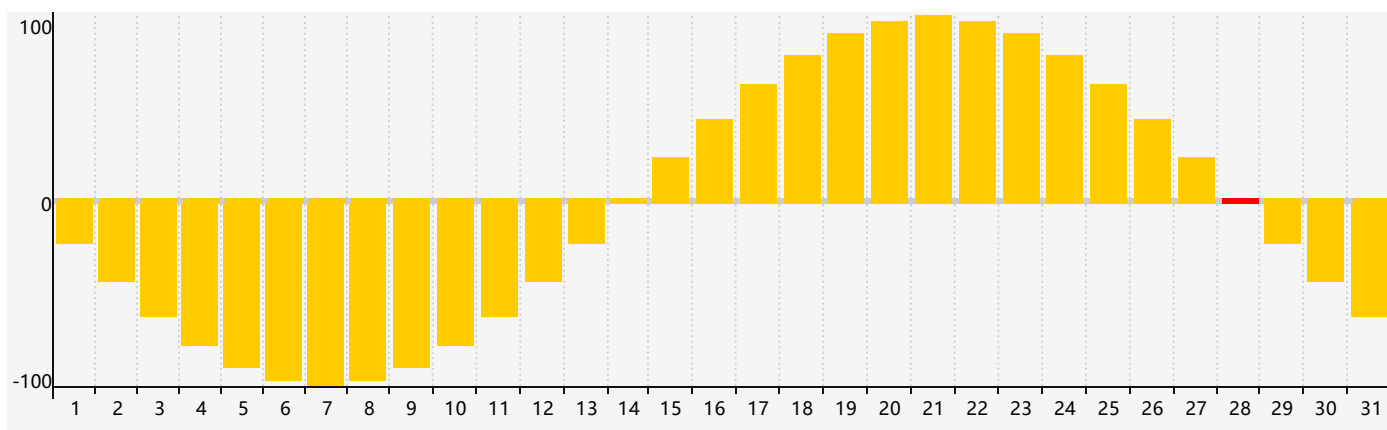

### 智力節律曲线图 - 2018年5月

### 情感節律曲线图 - 2018年5月

### 身體節律曲线图 - 2018年5月

公曆2018年五月 農曆戊戌年 [狗年]

星期日	星期一	星期二	星期三	星期四	星期五	星期六
十四 29	十五 30 情感臨界日	十六 1	十七 2	十八 3	十九 4	立夏 二十 5
廿一 6	廿二 7	廿三 8	廿四 9 智力臨界日	廿五 10	廿六 11	廿七 12 身體臨界日
廿八 13	廿九 14	四月 初一 15	初二 16	初三 17	初四 18	初五 19
初六 20	小滿 初七 21	初八 22	初九 23	初十 24	十一 25	十二 26
十三 27	十四 28 情感臨界日	十五 29	十六 30	十七 31	十八 1	十九 2