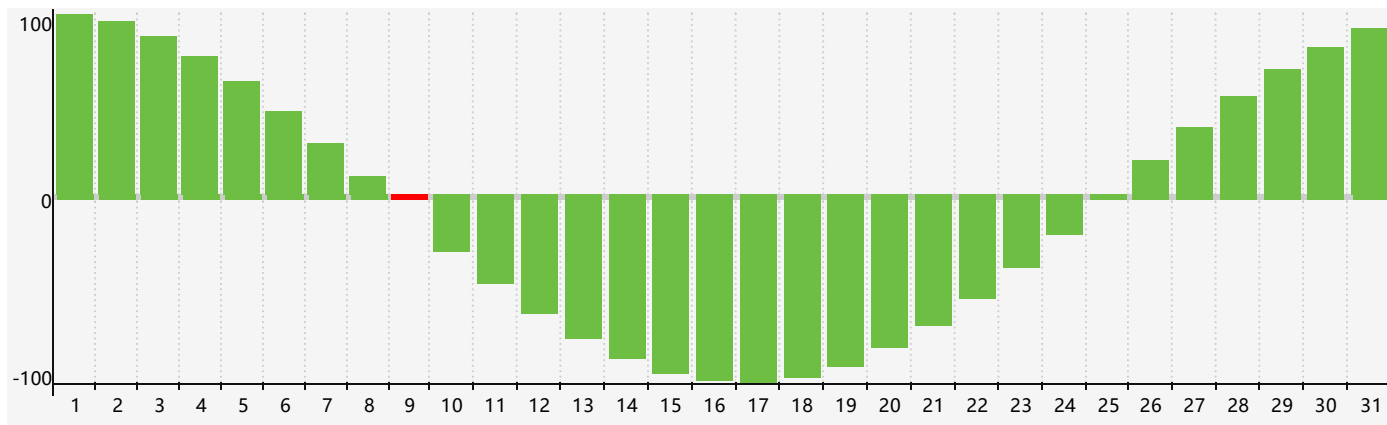

### 智力節律曲线图 - 2018年5月

### 情感節律曲线图 - 2018年5月

### 身體節律曲线图 - 2018年5月

公曆2018年五月 農曆戊戌年 [狗年]

星期日	星期一	星期二	星期三	星期四	星期五	星期六
十四 29	十五 30 情感臨界日	十六 1	十七 2	十八 3	十九 4	立夏 二十 5
廿一 6	廿二 7	廿三 8	廿四 9 智力臨界日	廿五 10	廿六 11	廿七 12 身體臨界日
廿八 13	廿九 14	四月 初一 15	初二 16	初三 17	初四 18	初五 19
初六 20	小滿 初七 21	初八 22	初九 23	初十 24	十一 25	十二 26
十三 27	十四 28 情感臨界日	十五 29	十六 30	十七 31	十八 1	十九 2