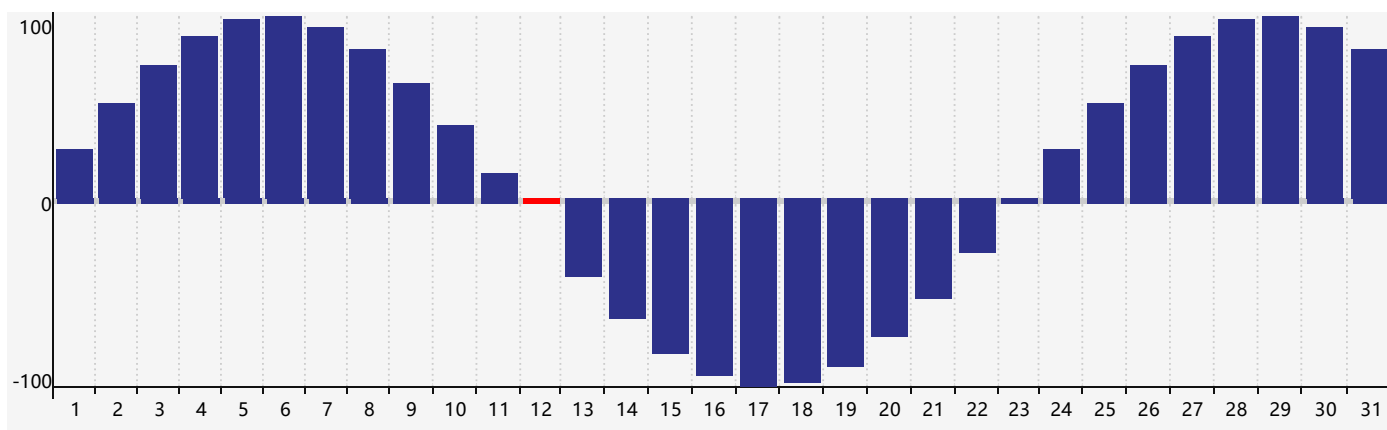

### 智力節律曲线图 - 2018年5月

### 情感節律曲线图 - 2018年5月

### 身體節律曲线图 - 2018年5月

公曆2018年五月 農曆戊戌年 [狗年]

星期日	星期一	星期二	星期三	星期四	星期五	星期六
十四 29	十五 30 情感臨界日	十六 1	十七 2	十八 3	十九 4	立夏 二十 5
廿一 6	廿二 7	廿三 8	廿四 9 智力臨界日	廿五 10	廿六 11	廿七 12 身體臨界日
廿八 13	廿九 14	四月 初一 15	初二 16	初三 17	初四 18	初五 19
初六 20	小滿 初七 21	初八 22	初九 23	初十 24	十一 25	十二 26
十三 27	十四 28 情感臨界日	十五 29	十六 30	十七 31	十八 1	十九 2