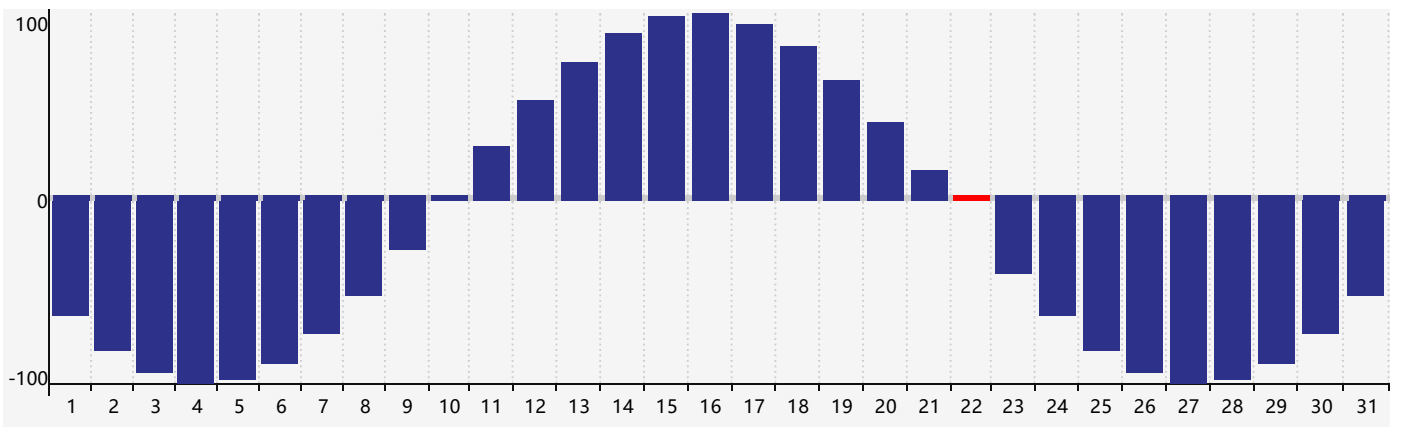

### 智力節律曲线图 - 2018年5月

### 情感節律曲线图 - 2018年5月

### 身體節律曲线图 - 2018年5月

公曆2018年五月 農曆戊戌年 [狗年]

星期日	星期一	星期二	星期三	星期四	星期五	星期六
十四 29 身體臨界日	十五 30	十六 1	十七 2	十八 3	十九 4	立夏 二十 5
廿一 6	廿二 7	廿三 8	廿四 9	廿五 10	廿六 11	廿七 12
廿八 13	廿九 14	四月初一 15 情感臨界日	初二 16	初三 17	初四 18	初五 19
初六 20	小滿 初七 21	初八 22 身體臨界日	初九 23	初十 24	十一 25	十二 26
十三 27	十四 28	十五 29	十六 30 智力臨界日	十七 31	十八 1	十九 2