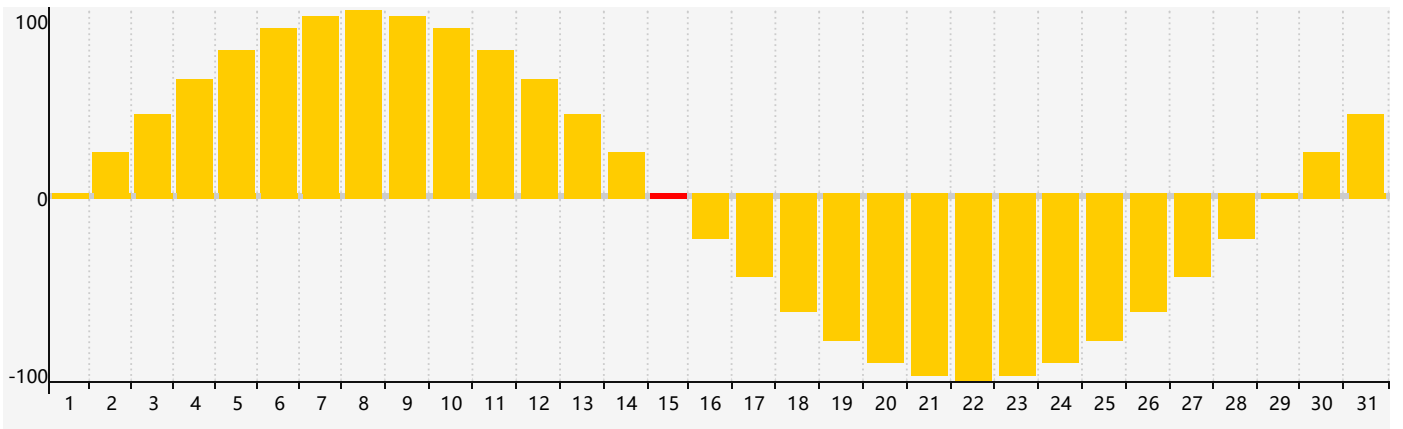

### 智力節律曲线图 - 2018年5月

### 情感節律曲线图 - 2018年5月

### 身體節律曲线图 - 2018年5月

公曆2018年五月 農曆戊戌年 [狗年]

星期日	星期一	星期二	星期三	星期四	星期五	星期六
十四 29 身體臨界日	十五 30	十六 1	十七 2	十八 3	十九 4	立夏 二十 5
廿一 6	廿二 7	廿三 8	廿四 9	廿五 10	廿六 11	廿七 12
廿八 13	廿九 14	四月初一 15 情感臨界日	初二 16	初三 17	初四 18	初五 19
初六 20	小滿 初七 21	初八 22 身體臨界日	初九 23	初十 24	十一 25	十二 26
十三 27	十四 28	十五 29	十六 30 智力臨界日	十七 31	十八 1	十九 2