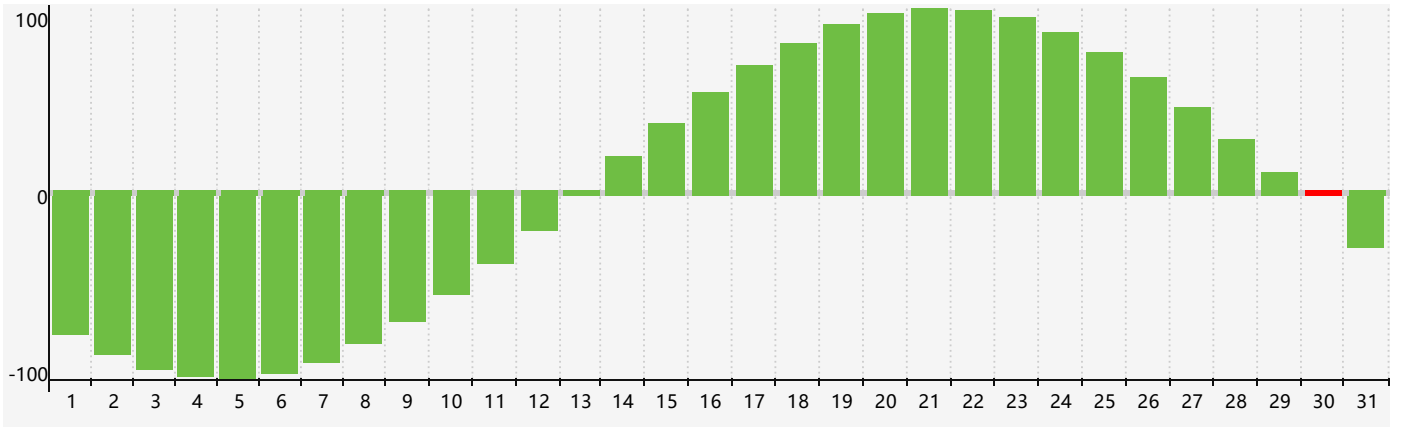

### 智力節律曲线图 - 2018年5月

### 情感節律曲线图 - 2018年5月

### 身體節律曲线图 - 2018年5月

公曆2018年五月 農曆戊戌年 [狗年]

星期日	星期一	星期二	星期三	星期四	星期五	星期六
十四 29 身體臨界日	十五 30	十六 1	十七 2	十八 3	十九 4	立夏 二十 5
廿一 6	廿二 7	廿三 8	廿四 9	廿五 10	廿六 11	廿七 12
廿八 13	廿九 14	四月初一 15 情感臨界日	初二 16	初三 17	初四 18	初五 19
初六 20	小滿 初七 21	初八 22 身體臨界日	初九 23	初十 24	十一 25	十二 26
十三 27	十四 28	十五 29	十六 30 智力臨界日	十七 31	十八 1	十九 2