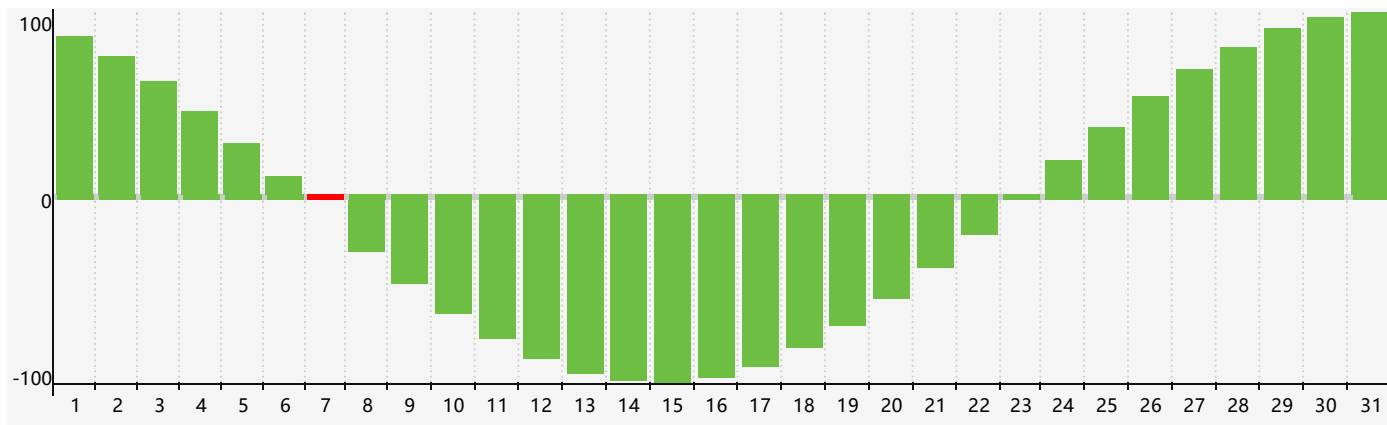

智力節律曲线图 - 2018年5月

情感節律曲线图 - 2018年5月

身體節律曲线图 - 2018年5月

公曆2018年五月 農曆戊戌年 [狗年]

星期日	星期一	星期二	星期三	星期四	星期五	星期六
十四 29	十五 30	十六 1	十七 2	十八 3	十九 4	立夏 二十 5
廿一 6	廿二 7 智力臨界日	廿三 8	廿四 9	廿五 10	廿六 11 情感臨界日 身體 臨界日	廿七 12
廿八 13	廿九 14	四月 初一 15	初二 16	初三 17	初四 18	初五 19
初六 20	小滿 初七 21	初八 22	初九 23	初十 24	十一 25	十二 26
十三 27	十四 28	十五 29	十六 30	十七 31	十八 1	十九 2