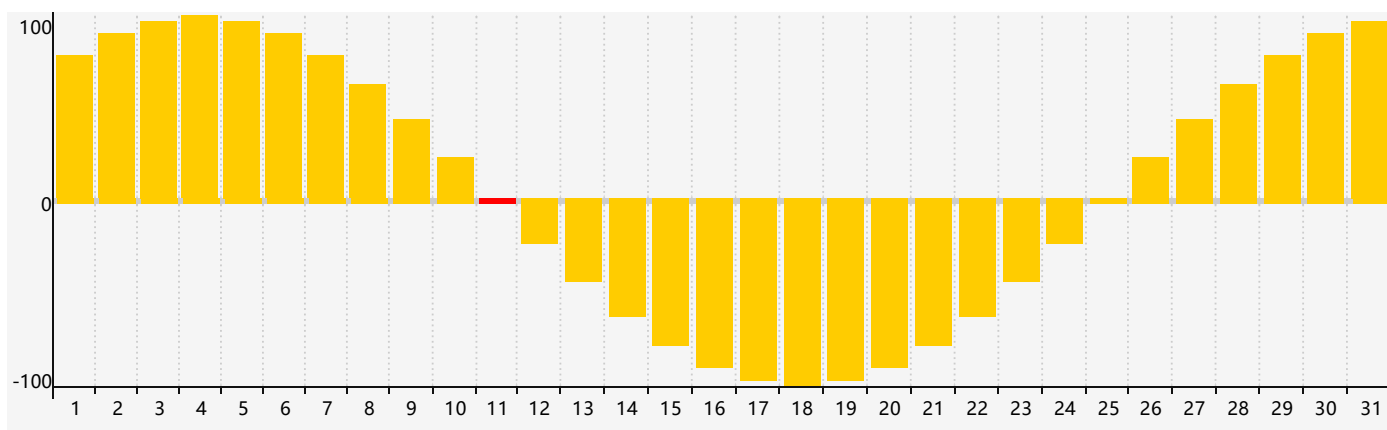

智力節律曲线图 - 2018年5月

情感節律曲线图 - 2018年5月

身體節律曲线图 - 2018年5月

公曆2018年五月 農曆戊戌年 [狗年]

星期日	星期一	星期二	星期三	星期四	星期五	星期六
十四 29	十五 30	十六 1	十七 2	十八 3	十九 4	立夏 二十 5
廿一 6	廿二 7 智力臨界日	廿三 8	廿四 9	廿五 10	廿六 11 情感臨界日 身體 臨界日	廿七 12
廿八 13	廿九 14	四月 初一 15	初二 16	初三 17	初四 18	初五 19
初六 20	小滿 初七 21	初八 22	初九 23	初十 24	十一 25	十二 26
十三 27	十四 28	十五 29	十六 30	十七 31	十八 1	十九 2