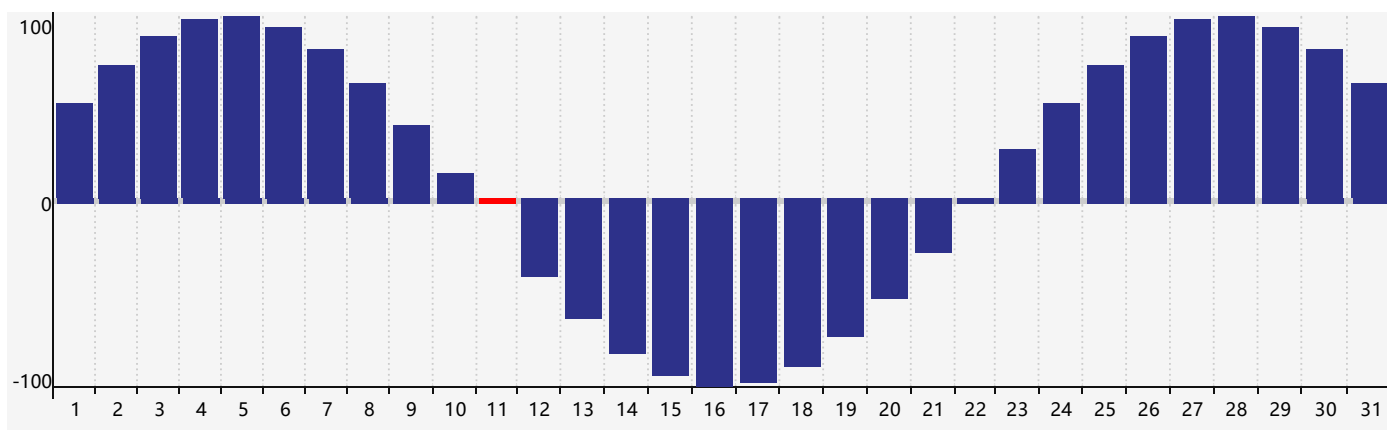

智力節律曲线图 - 2018年5月

情感節律曲线图 - 2018年5月

身體節律曲线图 - 2018年5月

公曆2018年五月 農曆戊戌年 [狗年]

星期日	星期一	星期二	星期三	星期四	星期五	星期六
十四 29	十五 30	十六 1	十七 2	十八 3	十九 4	立夏 二十 5
廿一 6	廿二 7 智力臨界日	廿三 8	廿四 9	廿五 10	廿六 11 情感臨界日 身體 臨界日	廿七 12
廿八 13	廿九 14	四月 初一 15	初二 16	初三 17	初四 18	初五 19
初六 20	小滿 初七 21	初八 22	初九 23	初十 24	十一 25	十二 26
十三 27	十四 28	十五 29	十六 30	十七 31	十八 1	十九 2