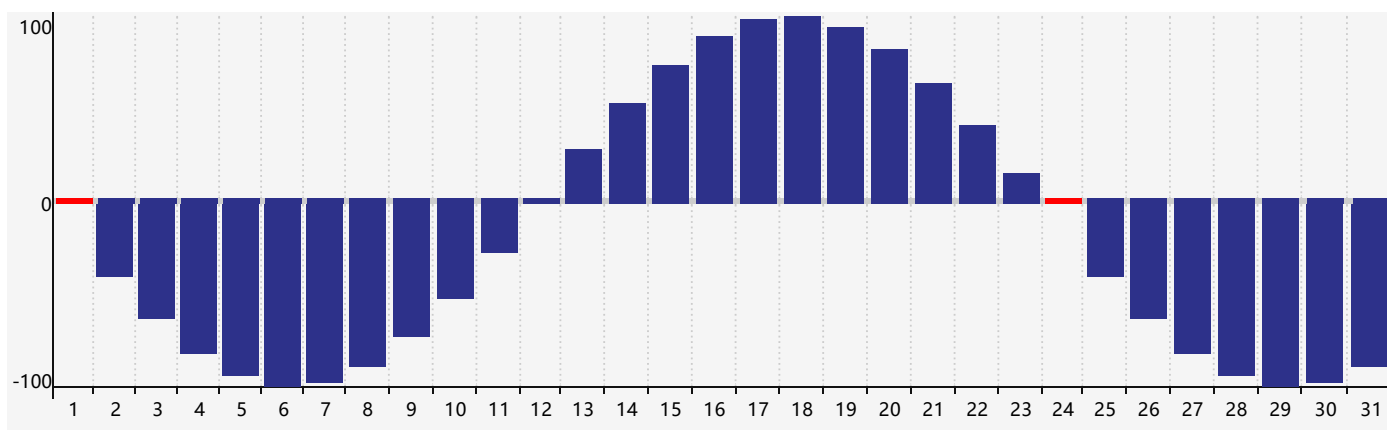

智力節律曲线图 - 2018年5月

情感節律曲线图 - 2018年5月

身體節律曲线图 - 2018年5月

公曆2018年五月 農曆戊戌年 [狗年]

星期日	星期一	星期二	星期三	星期四	星期五	星期六
十四 29	十五 30	十六 1 身體臨界日	十七 2	十八 3	十九 4	立夏 二十 5
廿一 6	廿二 7	廿三 8	廿四 9	廿五 10	廿六 11	廿七 12
廿八 13	廿九 14	四月 初一 15	初二 16 情感臨界日	初三 17	初四 18	初五 19
初六 20	小滿 初七 21	初八 22	初九 23	初十 24 身體臨界日	十一 25	十二 26
十三 27	十四 28 智力臨界日	十五 29	十六 30	十七 31	十八 1	十九 2