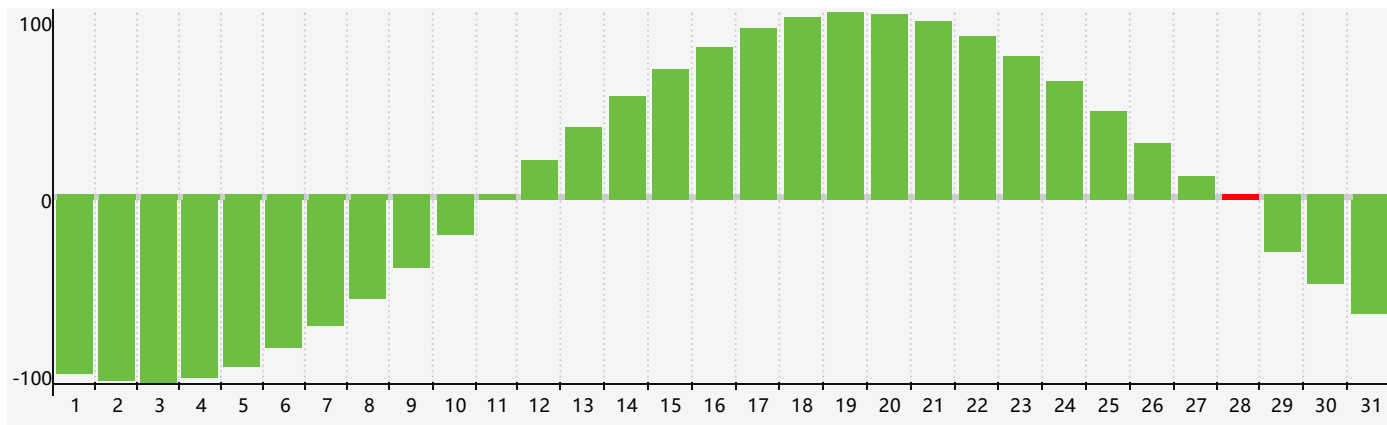

智力節律曲线图 - 2018年5月

情感節律曲线图 - 2018年5月

身體節律曲线图 - 2018年5月

公曆2018年五月 農曆戊戌年 [狗年]

星期日	星期一	星期二	星期三	星期四	星期五	星期六
十四 29	十五 30	十六 1 身體臨界日	十七 2	十八 3	十九 4	立夏 二十 5
廿一 6	廿二 7	廿三 8	廿四 9	廿五 10	廿六 11	廿七 12
廿八 13	廿九 14	四月 初一 15	初二 16 情感臨界日	初三 17	初四 18	初五 19
初六 20	小滿 初七 21	初八 22	初九 23	初十 24 身體臨界日	十一 25	十二 26
十三 27	十四 28 智力臨界日	十五 29	十六 30	十七 31	十八 1	十九 2