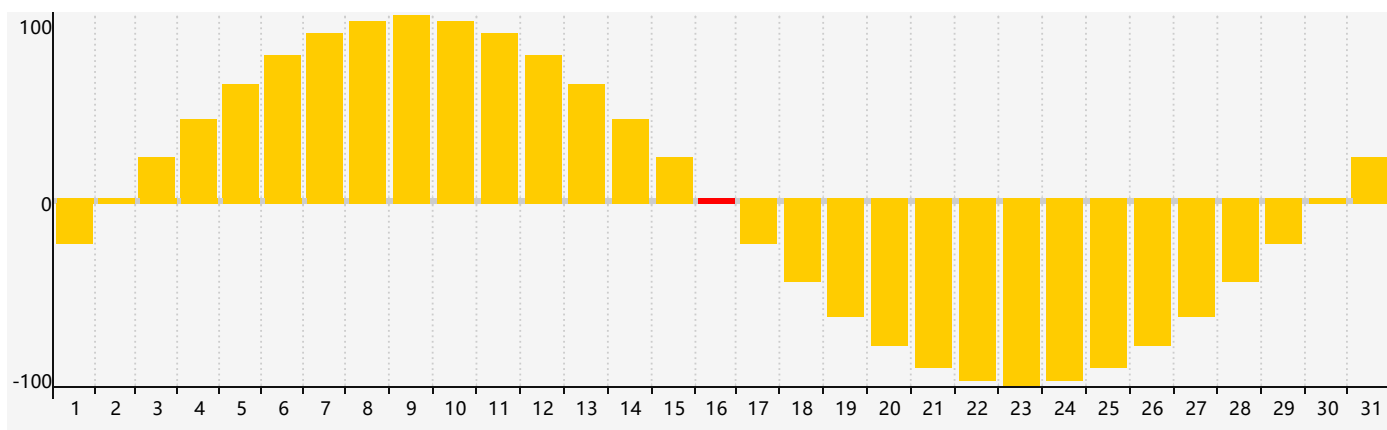

智力節律曲线图 - 2018年5月

情感節律曲线图 - 2018年5月

身體節律曲线图 - 2018年5月

公曆2018年五月 農曆戊戌年 [狗年]

星期日	星期一	星期二	星期三	星期四	星期五	星期六
十四 29	十五 30	十六 1 身體臨界日	十七 2	十八 3	十九 4	立夏 二十 5
廿一 6	廿二 7	廿三 8	廿四 9	廿五 10	廿六 11	廿七 12
廿八 13	廿九 14	四月 初一 15	初二 16 情感臨界日	初三 17	初四 18	初五 19
初六 20	小滿 初七 21	初八 22	初九 23	初十 24 身體臨界日	十一 25	十二 26
十三 27	十四 28 智力臨界日	十五 29	十六 30	十七 31	十八 1	十九 2