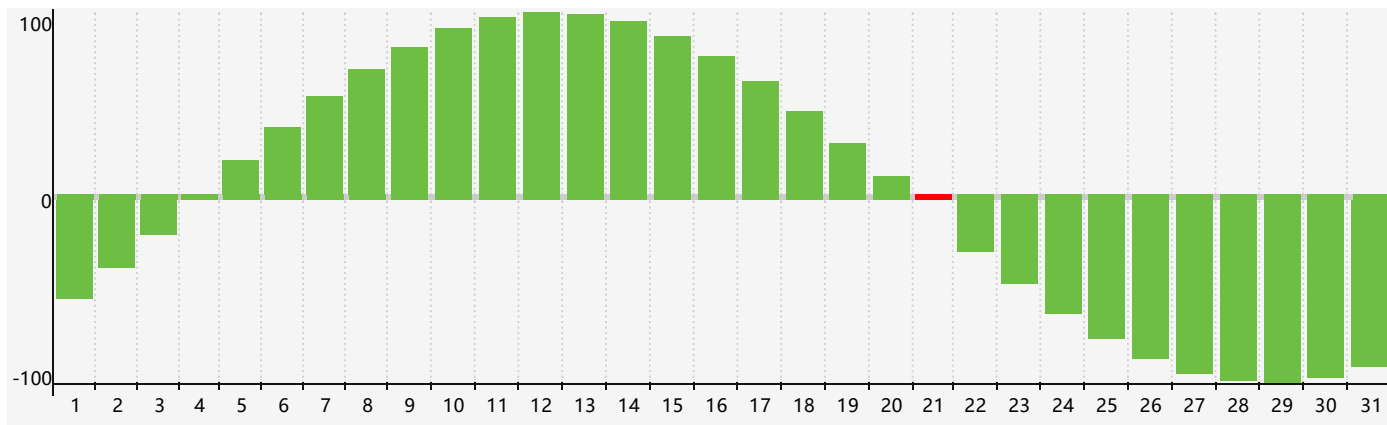

智力節律曲线图 - 2018年5月

情感節律曲线图 - 2018年5月

身體節律曲线图 - 2018年5月

公曆2018年五月 農曆戊戌年 [狗年]

星期日	星期一	星期二	星期三	星期四	星期五	星期六
十四 29	十五 30	十六 1	十七 2 身體臨界日	十八 3 情感臨界日	十九 4	立夏 二十 5
廿一 6	廿二 7	廿三 8	廿四 9	廿五 10	廿六 11	廿七 12
廿八 13	廿九 14	四月 初一 15	初二 16	初三 17	初四 18	初五 19
初六 20	小滿 初七 21 智力臨界日	初八 22	初九 23	初十 24	十一 25 身體臨界日	十二 26
十三 27	十四 28	十五 29	十六 30	十七 31 情感臨界日	十八 1	十九 2