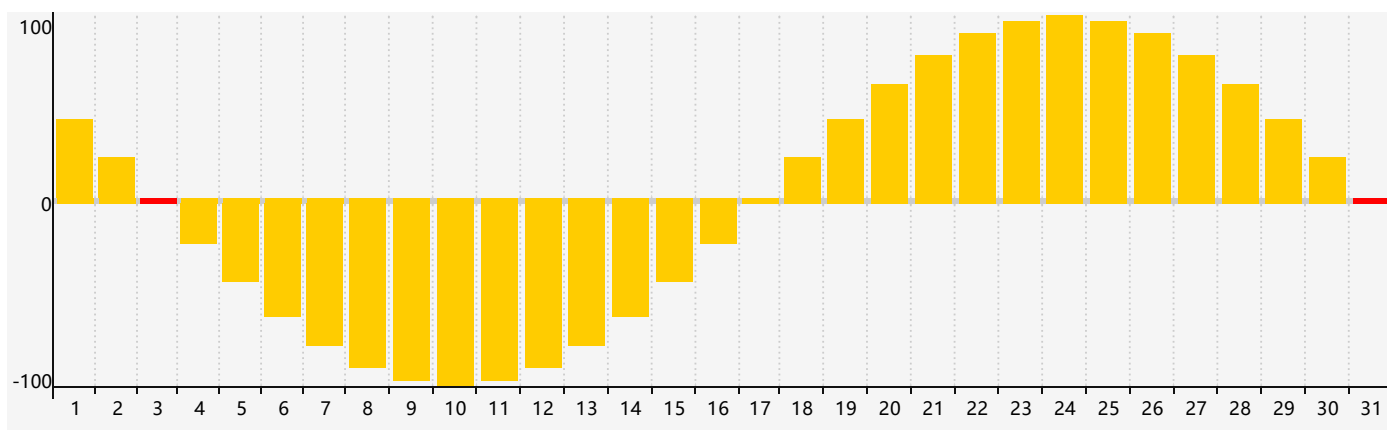

智力節律曲线图 - 2018年5月

情感節律曲线图 - 2018年5月

身體節律曲线图 - 2018年5月

公曆2018年五月 農曆戊戌年 [狗年]

星期日	星期一	星期二	星期三	星期四	星期五	星期六
十四 29	十五 30	十六 1	十七 2 身體臨界日	十八 3 情感臨界日	十九 4	立夏 二十 5
廿一 6	廿二 7	廿三 8	廿四 9	廿五 10	廿六 11	廿七 12
廿八 13	廿九 14	四月 初一 15	初二 16	初三 17	初四 18	初五 19
初六 20	小滿 初七 21 智力臨界日	初八 22	初九 23	初十 24	十一 25 身體臨界日	十二 26
十三 27	十四 28	十五 29	十六 30	十七 31 情感臨界日	十八 1	十九 2