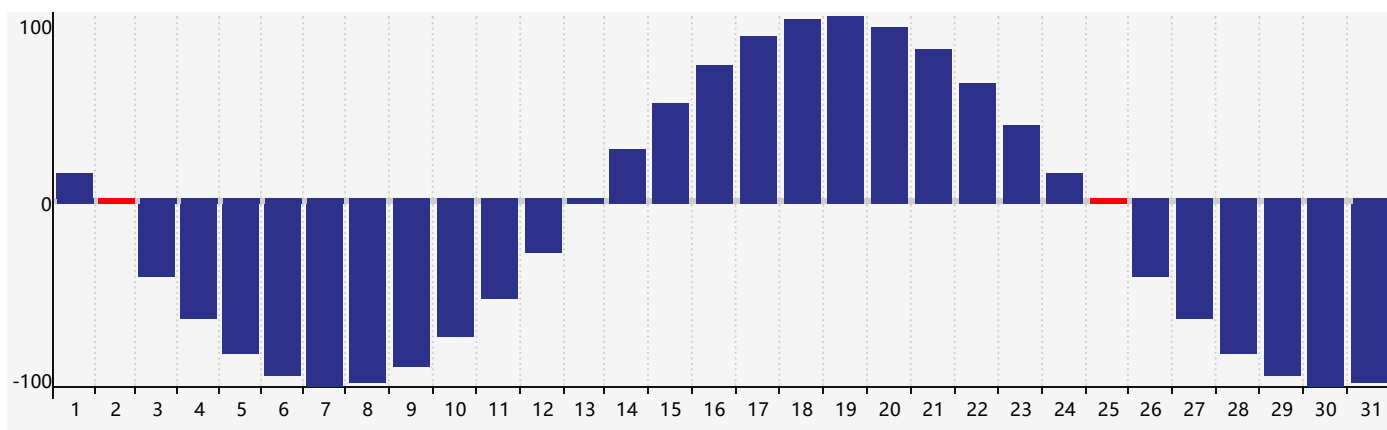

智力節律曲线图 - 2018年5月

情感節律曲线图 - 2018年5月

身體節律曲线图 - 2018年5月

公曆2018年五月 農曆戊戌年 [狗年]

星期日	星期一	星期二	星期三	星期四	星期五	星期六
十四 29	十五 30	十六 1	十七 2 身體臨界日	十八 3 情感臨界日	十九 4	立夏 二十 5
廿一 6	廿二 7	廿三 8	廿四 9	廿五 10	廿六 11	廿七 12
廿八 13	廿九 14	四月 初一 15	初二 16	初三 17	初四 18	初五 19
初六 20	小滿 初七 21 智力臨界日	初八 22	初九 23	初十 24	十一 25 身體臨界日	十二 26
十三 27	十四 28	十五 29	十六 30	十七 31 情感臨界日	十八 1	十九 2