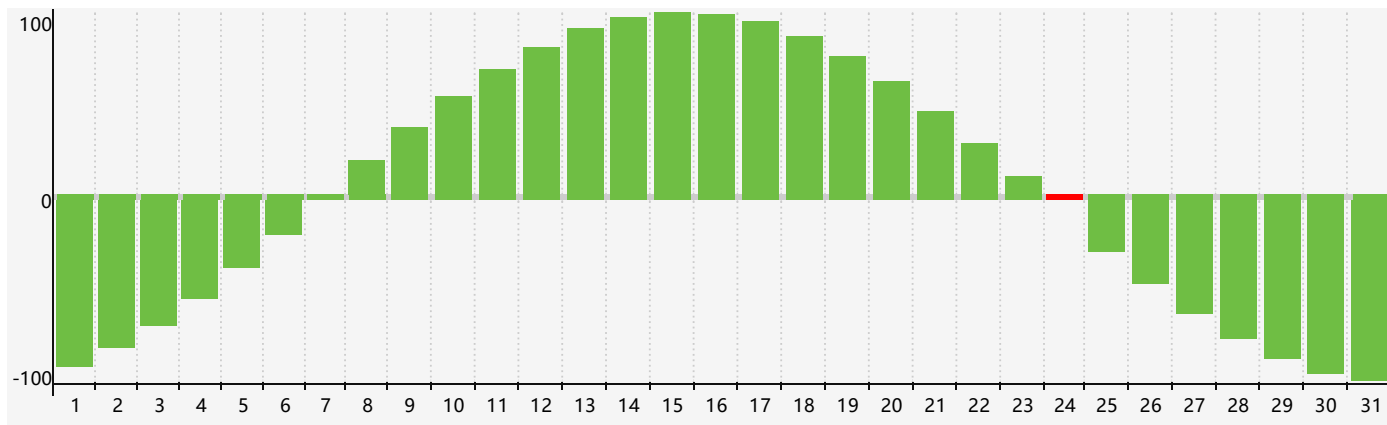

智力節律曲线图 - 2018年5月

情感節律曲线图 - 2018年5月

身體節律曲线图 - 2018年5月

公曆2018年五月 農曆戊戌年 [狗年]

星期日	星期一	星期二	星期三	星期四	星期五	星期六
十四 29	十五 30	十六 1	十七 2	十八 3	十九 4	立夏 二十 5
廿一 6	廿二 7	廿三 8	廿四 9	廿五 10	廿六 11 情感臨界日	廿七 12
廿八 13	廿九 14	四月初一 15 身體臨界日	初二 16	初三 17	初四 18	初五 19
初六 20	小滿 初七 21	初八 22	初九 23	初十 24 智力臨界日	十一 25	十二 26
十三 27	十四 28	十五 29	十六 30	十七 31	十八 1	十九 2