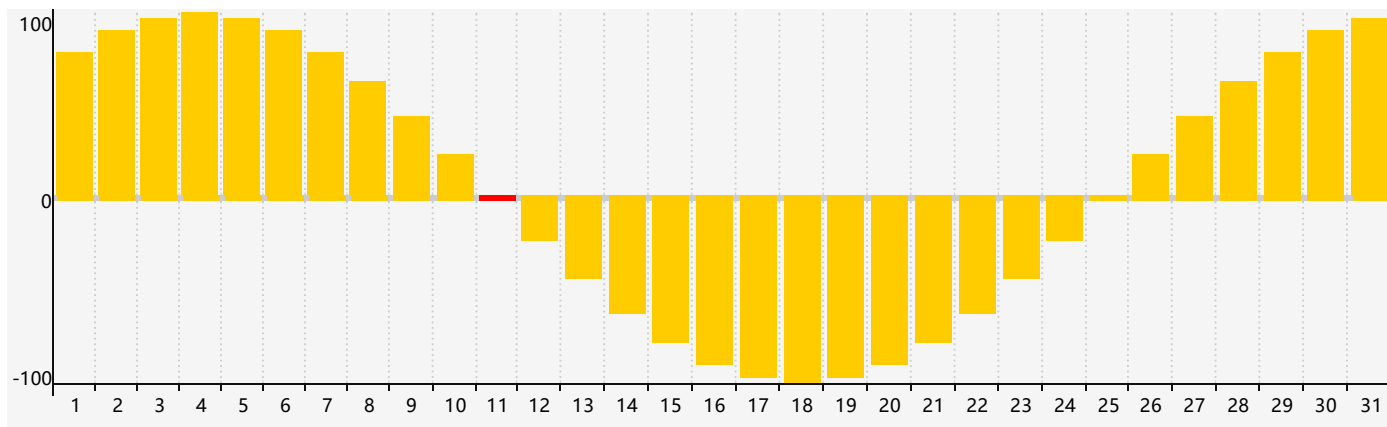

智力節律曲线图 - 2018年5月

情感節律曲线图 - 2018年5月

身體節律曲线图 - 2018年5月

公曆2018年五月 農曆戊戌年 [狗年]

星期日	星期一	星期二	星期三	星期四	星期五	星期六
十四 29	十五 30	十六 1	十七 2	十八 3	十九 4	立夏 二十 5
廿一 6	廿二 7	廿三 8	廿四 9	廿五 10	廿六 11 情感臨界日	廿七 12
廿八 13	廿九 14	四月初一 15 身體臨界日	初二 16	初三 17	初四 18	初五 19
初六 20	小滿 初七 21	初八 22	初九 23	初十 24 智力臨界日	十一 25	十二 26
十三 27	十四 28	十五 29	十六 30	十七 31	十八 1	十九 2