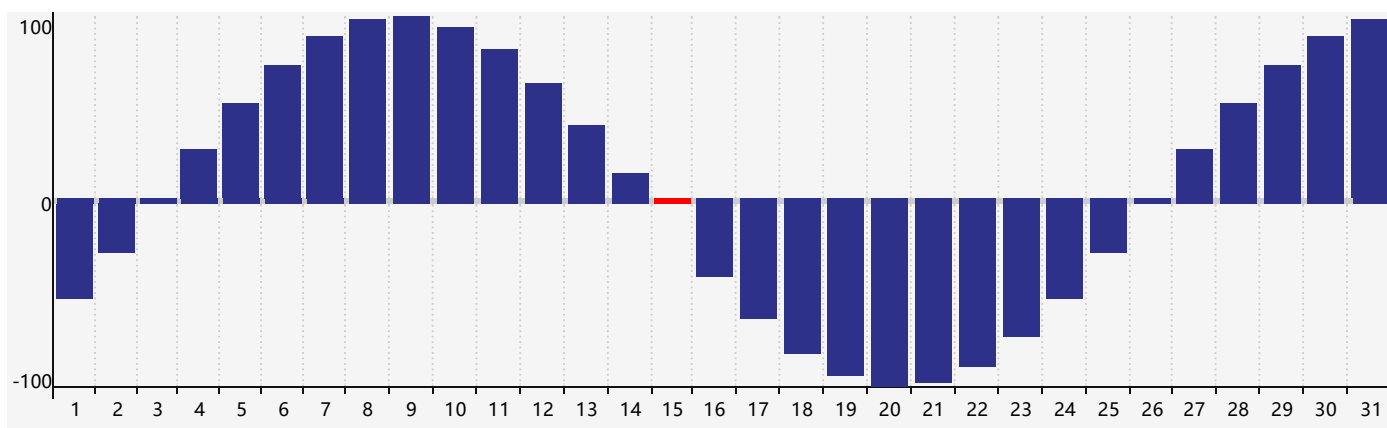

智力節律曲线图 - 2018年5月

情感節律曲线图 - 2018年5月

身體節律曲线图 - 2018年5月

公曆2018年五月 農曆戊戌年 [狗年]

星期日	星期一	星期二	星期三	星期四	星期五	星期六
十四 29	十五 30	十六 1	十七 2	十八 3	十九 4	立夏 二十 5
廿一 6	廿二 7	廿三 8	廿四 9	廿五 10	廿六 11 情感臨界日	廿七 12
廿八 13	廿九 14	四月初一 15 身體臨界日	初二 16	初三 17	初四 18	初五 19
初六 20	小滿 初七 21	初八 22	初九 23	初十 24 智力臨界日	十一 25	十二 26
十三 27	十四 28	十五 29	十六 30	十七 31	十八 1	十九 2