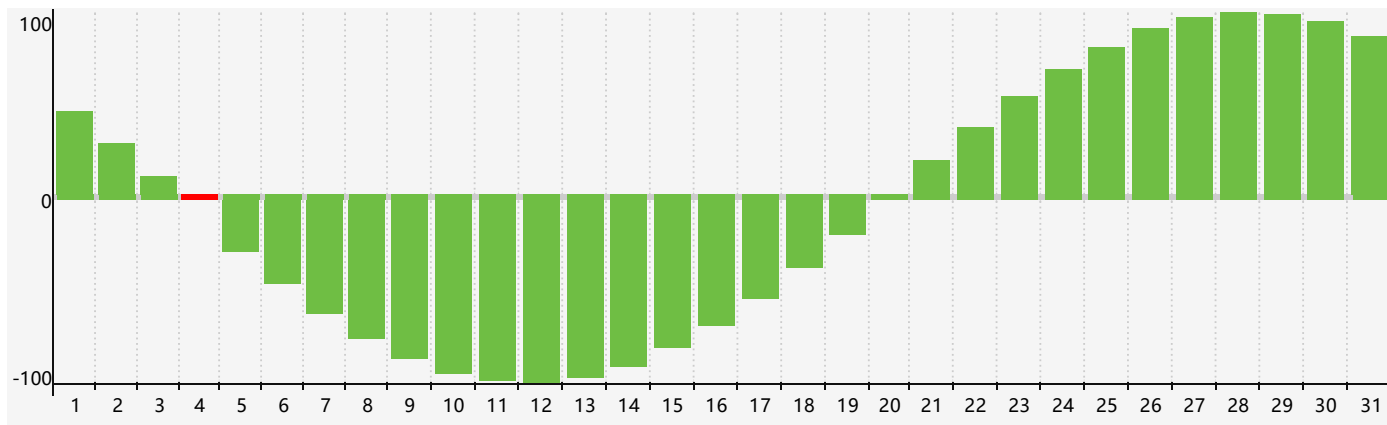

智力節律曲线图 - 2018年5月

情感節律曲线图 - 2018年5月

身體節律曲线图 - 2018年5月

公曆2018年五月 農曆戊戌年 [狗年]

星期日	星期一	星期二	星期三	星期四	星期五	星期六
十四 29 身體臨界日 	十五 30 	十六 1 	十七 2 	十八 3 	十九 4 智力臨界日 	立夏 二十 5 
廿一 6 	廿二 7 	廿三 8 	廿四 9 	廿五 10 	廿六 11 	廿七 12 
廿八 13 	廿九 14 	四月 初一 15 	初二 16 情感臨界日 	初三 17 	初四 18 	初五 19 
初六 20 	小滿 初七 21 	初八 22 身體臨界日 	初九 23 	初十 24 	十一 25 	十二 26 
十三 27 	十四 28 	十五 29 	十六 30 	十七 31 	十八 1 	十九 2 