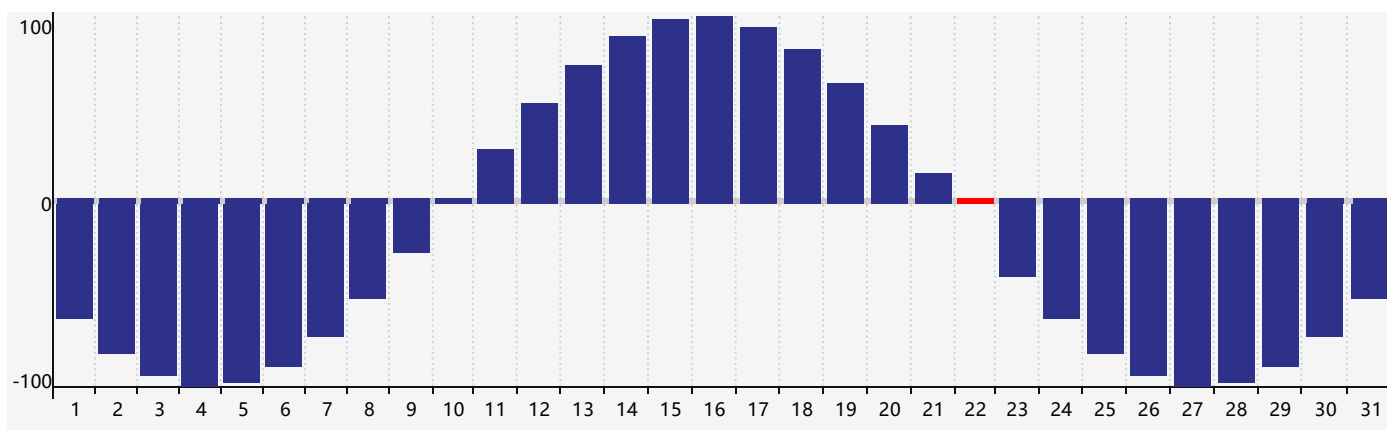

智力節律曲线图 - 2018年5月

情感節律曲线图 - 2018年5月

身體節律曲线图 - 2018年5月

公曆2018年五月 農曆戊戌年 [狗年]

星期日	星期一	星期二	星期三	星期四	星期五	星期六
十四 29 身體臨界日 	十五 30 	十六 1 	十七 2 	十八 3 	十九 4 智力臨界日 	立夏 二十 5 
廿一 6 	廿二 7 	廿三 8 	廿四 9 	廿五 10 	廿六 11 	廿七 12 
廿八 13 	廿九 14 	四月 初一 15 	初二 16 情感臨界日 	初三 17 	初四 18 	初五 19 
初六 20 	小滿 初七 21 	初八 22 身體臨界日 	初九 23 	初十 24 	十一 25 	十二 26 
十三 27 	十四 28 	十五 29 	十六 30 	十七 31 	十八 1 	十九 2 