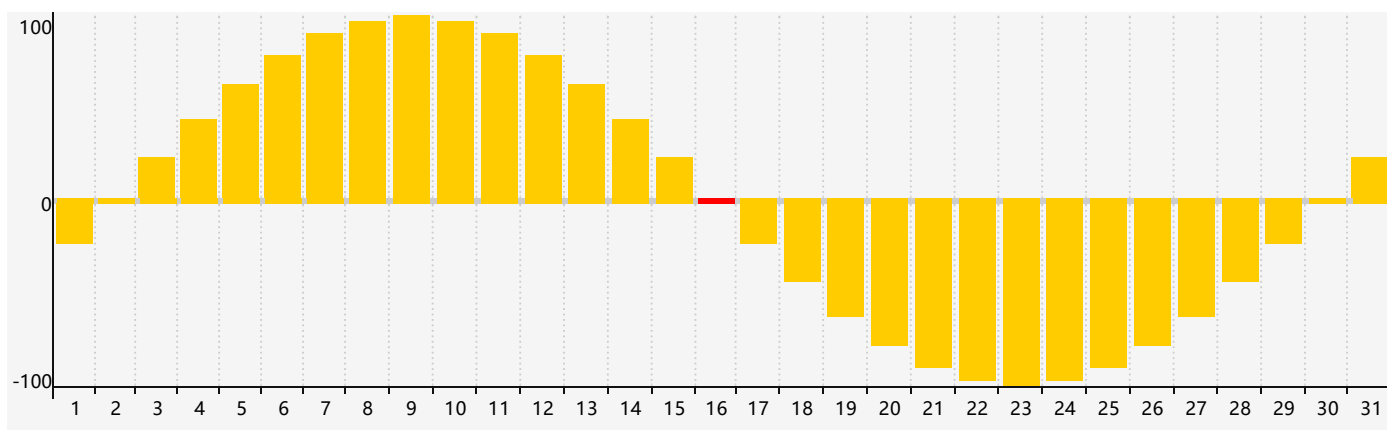

智力節律曲线图 - 2018年5月

情感節律曲线图 - 2018年5月

身體節律曲线图 - 2018年5月

公曆2018年五月 農曆戊戌年 [狗年]

星期日	星期一	星期二	星期三	星期四	星期五	星期六
十四 29 身體臨界日 	十五 30 	十六 1 	十七 2 	十八 3 	十九 4 智力臨界日 	立夏 二十 5 
廿一 6 	廿二 7 	廿三 8 	廿四 9 	廿五 10 	廿六 11 	廿七 12 
廿八 13 	廿九 14 	四月 初一 15 	初二 16 情感臨界日 	初三 17 	初四 18 	初五 19 
初六 20 	小滿 初七 21 	初八 22 身體臨界日 	初九 23 	初十 24 	十一 25 	十二 26 
十三 27 	十四 28 	十五 29 	十六 30 	十七 31 	十八 1 	十九 2 