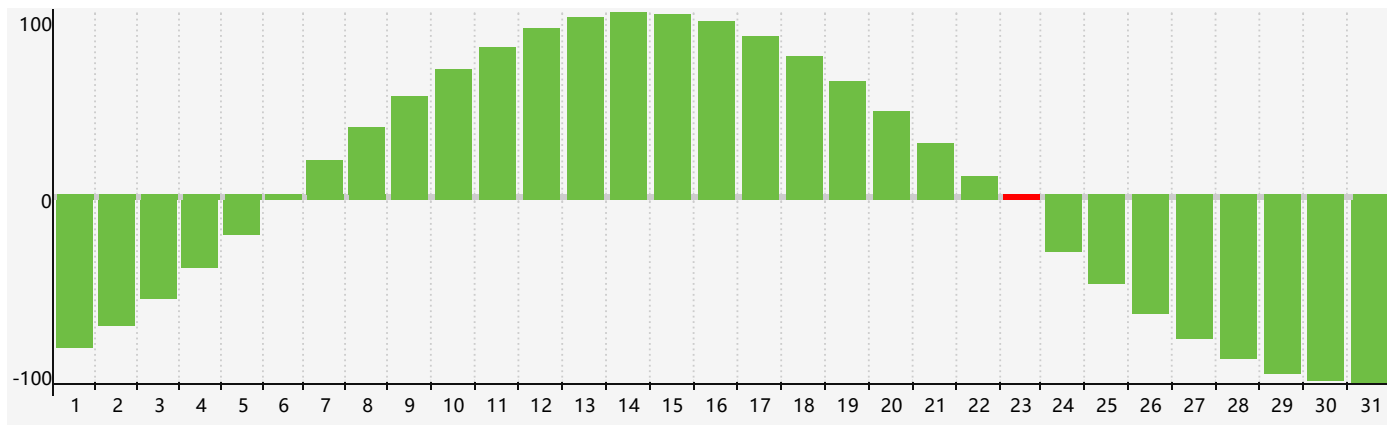

智力節律曲线图 - 2018年5月

情感節律曲线图 - 2018年5月

身體節律曲线图 - 2018年5月

公曆2018年五月 農曆戊戌年 [狗年]

星期日	星期一	星期二	星期三	星期四	星期五	星期六
十四 29	十五 30	十六 1	十七 2 身體臨界日	十八 3	十九 4	立夏 二十 5
廿一 6	廿二 7	廿三 8	廿四 9 情感臨界日	廿五 10	廿六 11	廿七 12
廿八 13	廿九 14	四月 初一 15	初二 16	初三 17	初四 18	初五 19
初六 20	小滿 初七 21	初八 22	初九 23 智力臨界日	初十 24	十一 25 身體臨界日	十二 26
十三 27	十四 28	十五 29	十六 30	十七 31	十八 1	十九 2