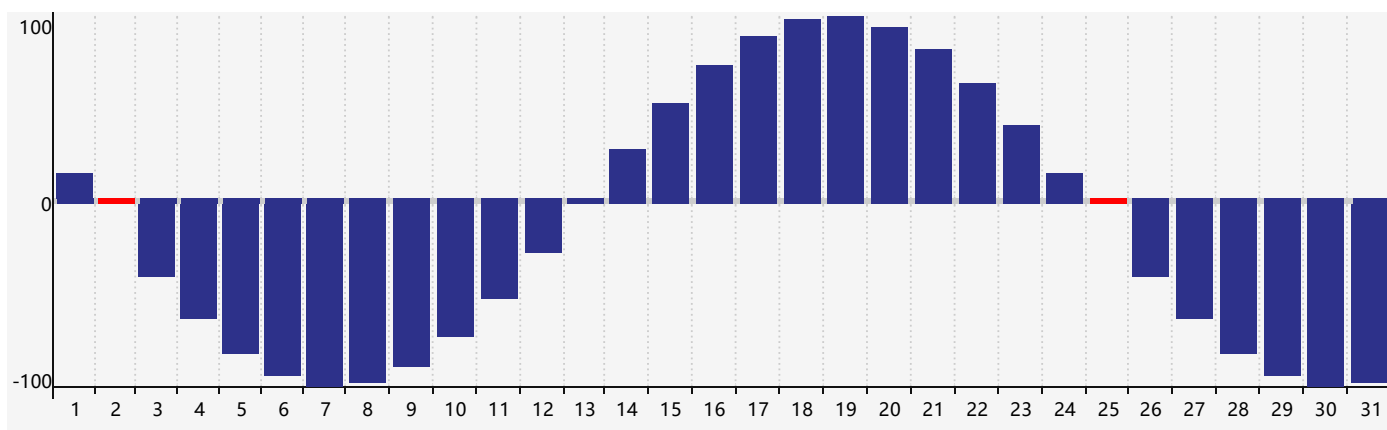

智力節律曲线图 - 2018年5月

情感節律曲线图 - 2018年5月

身體節律曲线图 - 2018年5月

公曆2018年五月 農曆戊戌年 [狗年]

星期日	星期一	星期二	星期三	星期四	星期五	星期六
十四 29	十五 30	十六 1	十七 2 身體臨界日	十八 3	十九 4	立夏 二十 5
廿一 6	廿二 7	廿三 8	廿四 9 情感臨界日	廿五 10	廿六 11	廿七 12
廿八 13	廿九 14	四月 初一 15	初二 16	初三 17	初四 18	初五 19
初六 20	小滿 初七 21	初八 22	初九 23 智力臨界日	初十 24	十一 25 身體臨界日	十二 26
十三 27	十四 28	十五 29	十六 30	十七 31	十八 1	十九 2