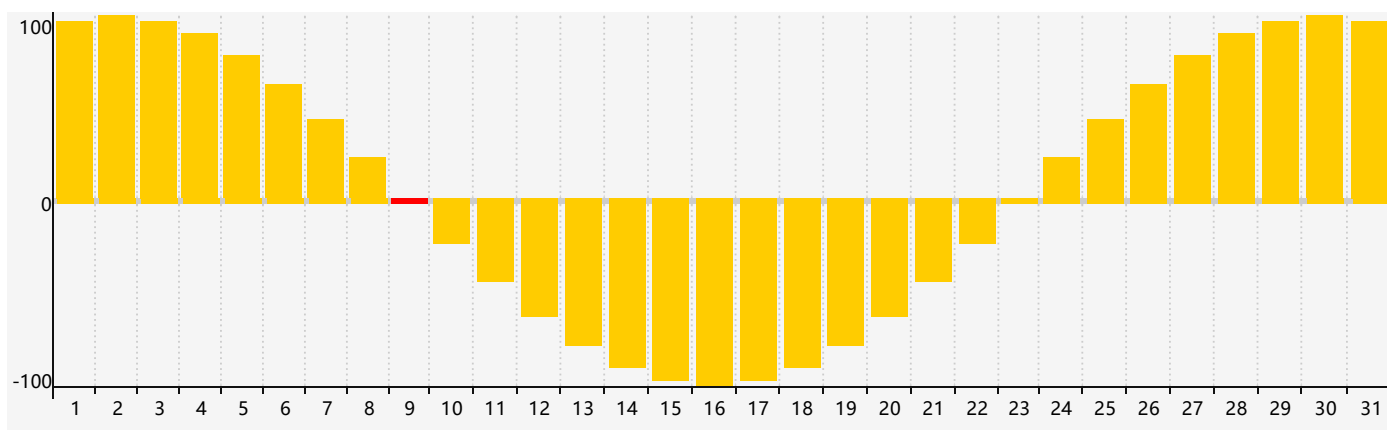

智力節律曲线图 - 2018年5月

情感節律曲线图 - 2018年5月

身體節律曲线图 - 2018年5月

公曆2018年五月 農曆戊戌年 [狗年]

星期日	星期一	星期二	星期三	星期四	星期五	星期六
十四 29	十五 30	十六 1	十七 2 身體臨界日	十八 3	十九 4	立夏 二十 5
廿一 6	廿二 7	廿三 8	廿四 9 情感臨界日	廿五 10	廿六 11	廿七 12
廿八 13	廿九 14	四月 初一 15	初二 16	初三 17	初四 18	初五 19
初六 20	小滿 初七 21	初八 22	初九 23 智力臨界日	初十 24	十一 25 身體臨界日	十二 26
十三 27	十四 28	十五 29	十六 30	十七 31	十八 1	十九 2