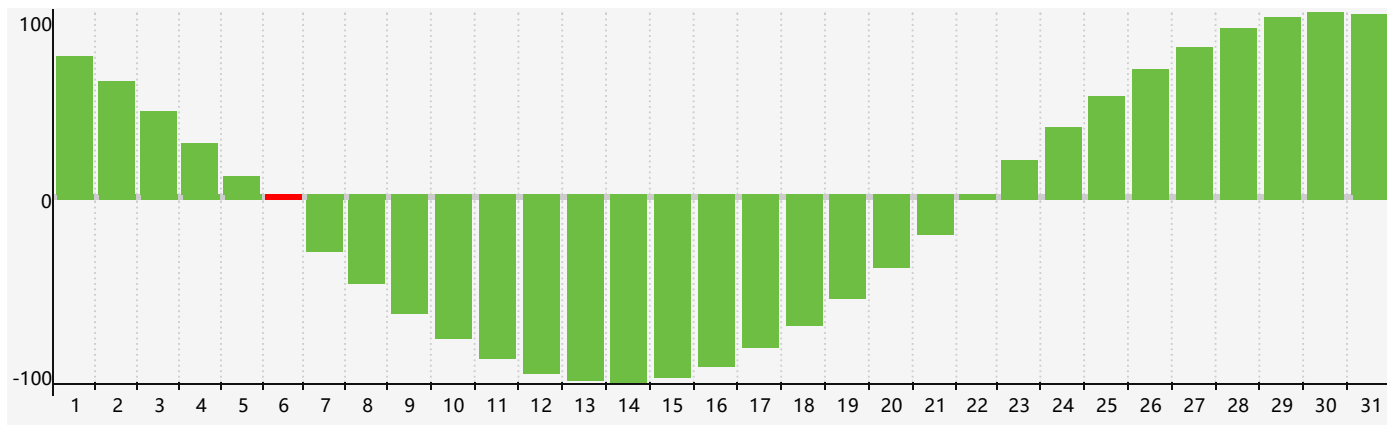

### 智力節律曲线图 - 2018年5月

### 情感節律曲线图 - 2018年5月

### 身體節律曲线图 - 2018年5月

公曆2018年五月 農曆戊戌年 [狗年]

星期日	星期一	星期二	星期三	星期四	星期五	星期六
十四 29	十五 30	十六 1	十七 2	十八 3	十九 4	立夏 二十 5
廿一 6 智力臨界日	廿二 7	廿三 8	廿四 9	廿五 10	廿六 11 情感臨界日	廿七 12
廿八 13	廿九 14	四月 初一 15	初二 16	初三 17	初四 18	初五 19
初六 20 身體臨界日	小滿 初七 21	初八 22	初九 23	初十 24	十一 25	十二 26
十三 27	十四 28	十五 29	十六 30	十七 31	十八 1	十九 2