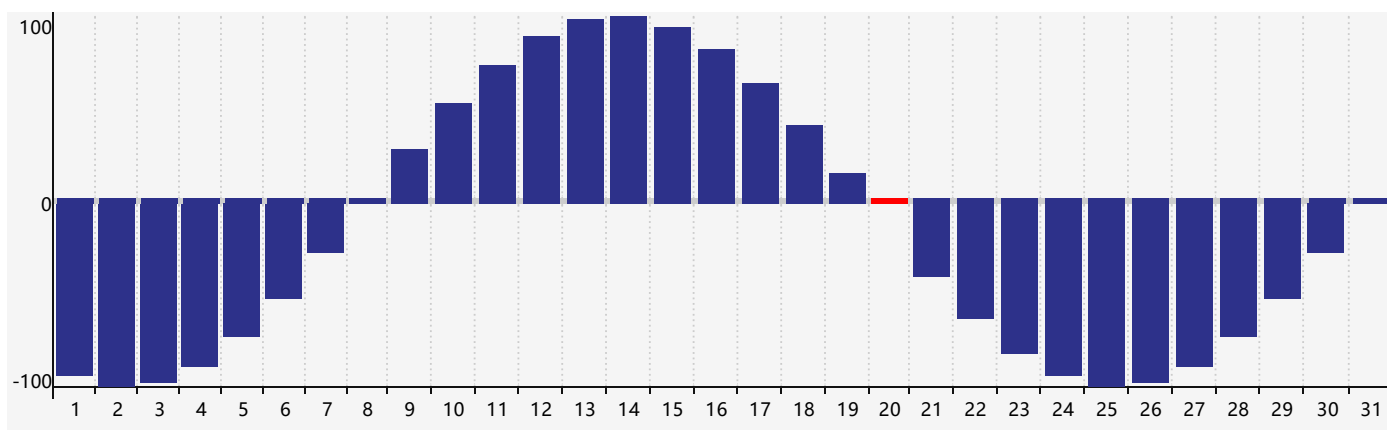

### 智力節律曲线图 - 2018年5月

### 情感節律曲线图 - 2018年5月

### 身體節律曲线图 - 2018年5月

公曆2018年五月 農曆戊戌年 [狗年]

星期日	星期一	星期二	星期三	星期四	星期五	星期六
十四 29	十五 30	十六 1	十七 2	十八 3	十九 4	立夏 二十 5
廿一 6 智力臨界日	廿二 7	廿三 8	廿四 9	廿五 10	廿六 11 情感臨界日	廿七 12
廿八 13	廿九 14	四月 初一 15	初二 16	初三 17	初四 18	初五 19
初六 20 身體臨界日	小滿 初七 21	初八 22	初九 23	初十 24	十一 25	十二 26
十三 27	十四 28	十五 29	十六 30	十七 31	十八 1	十九 2