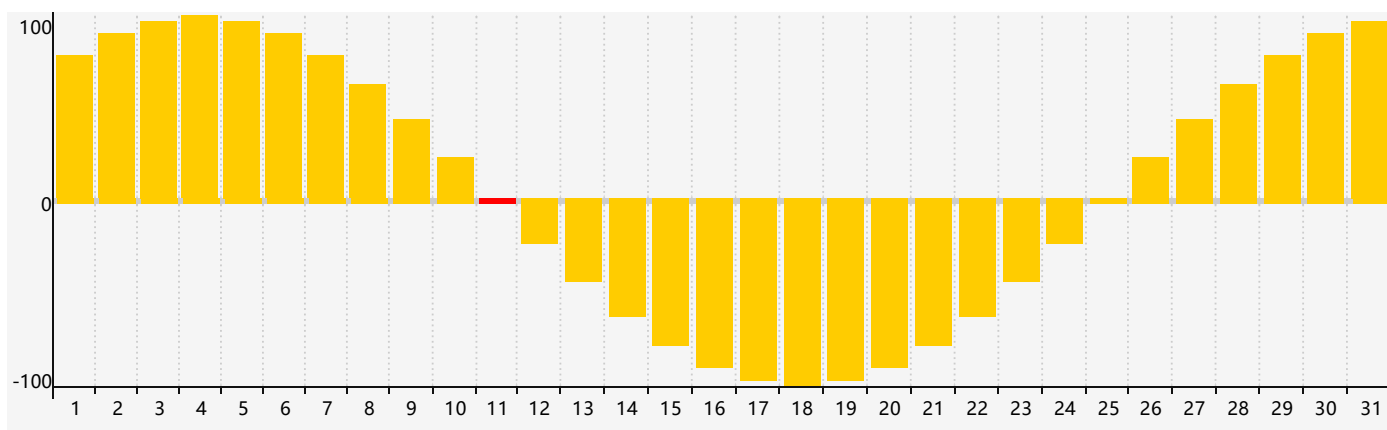

### 智力節律曲线图 - 2018年5月

### 情感節律曲线图 - 2018年5月

### 身體節律曲线图 - 2018年5月

公曆2018年五月 農曆戊戌年 [狗年]

星期日	星期一	星期二	星期三	星期四	星期五	星期六
十四 29	十五 30	十六 1	十七 2	十八 3	十九 4	立夏 二十 5
廿一 6 智力臨界日	廿二 7	廿三 8	廿四 9	廿五 10	廿六 11 情感臨界日	廿七 12
廿八 13	廿九 14	四月 初一 15	初二 16	初三 17	初四 18	初五 19
初六 20 身體臨界日	小滿 初七 21	初八 22	初九 23	初十 24	十一 25	十二 26
十三 27	十四 28	十五 29	十六 30	十七 31	十八 1	十九 2