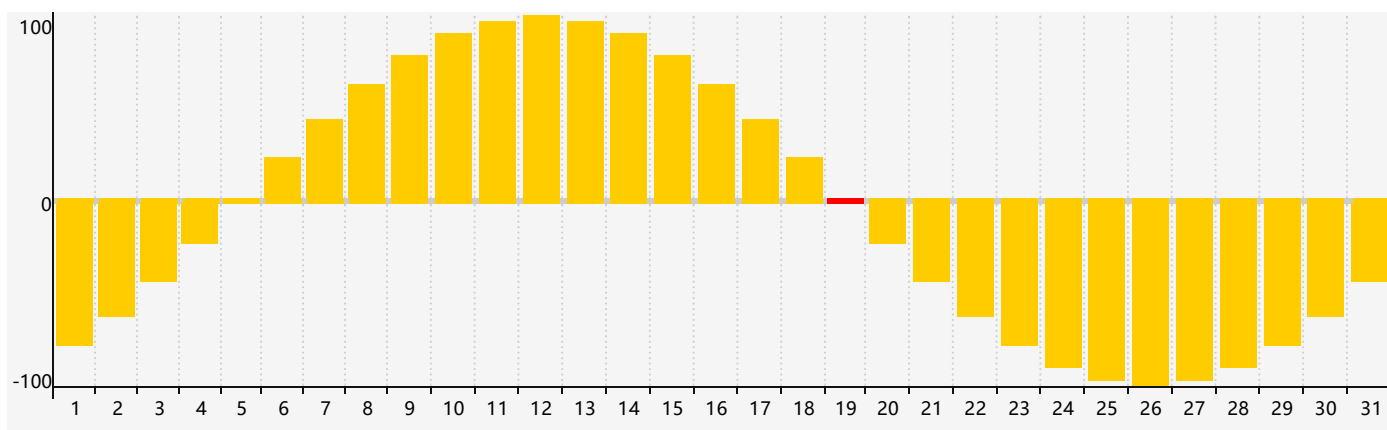

### 智力節律曲线图 - 2018年5月

### 情感節律曲线图 - 2018年5月

### 身體節律曲线图 - 2018年5月

公曆2018年五月 農曆戊戌年 [狗年]

星期日	星期一	星期二	星期三	星期四	星期五	星期六
十四 29	十五 30	十六 1 智力臨界日	十七 2	十八 3	十九 4	立夏 二十 5
廿一 6	廿二 7	廿三 8	廿四 9	廿五 10	廿六 11	廿七 12 身體臨界日
廿八 13	廿九 14	四月 初一 15	初二 16	初三 17	初四 18	初五 19 情感臨界日
初六 20	小滿 初七 21	初八 22	初九 23	初十 24	十一 25	十二 26
十三 27	十四 28	十五 29	十六 30	十七 31	十八 1	十九 2