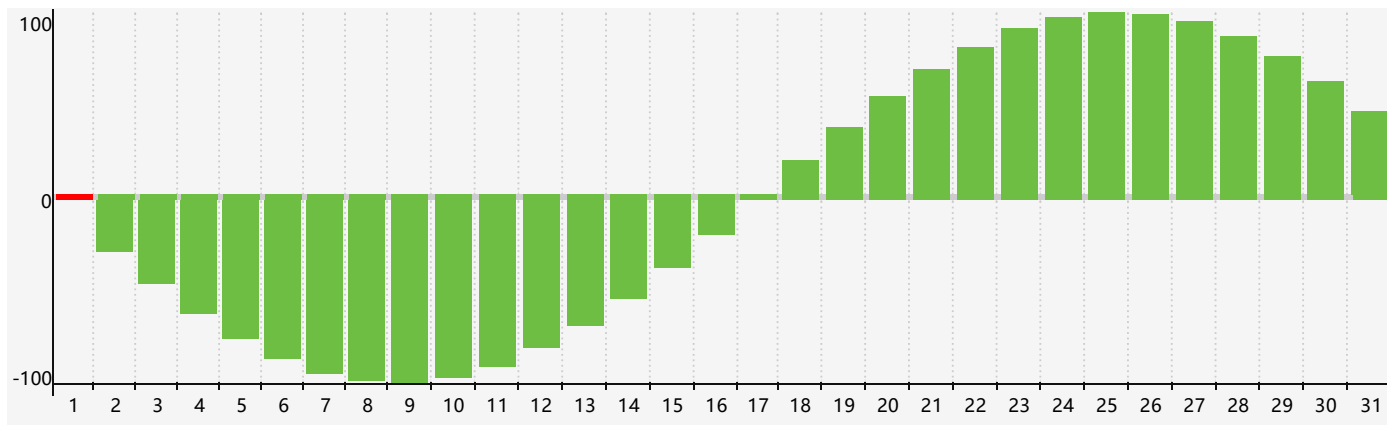

### 智力節律曲线图 - 2018年5月

### 情感節律曲线图 - 2018年5月

### 身體節律曲线图 - 2018年5月

公曆2018年五月 農曆戊戌年 [狗年]

星期日	星期一	星期二	星期三	星期四	星期五	星期六
十四 29	十五 30	十六 1 智力臨界日	十七 2	十八 3	十九 4	立夏 二十 5
廿一 6	廿二 7	廿三 8	廿四 9	廿五 10	廿六 11	廿七 12 身體臨界日
廿八 13	廿九 14	四月 初一 15	初二 16	初三 17	初四 18	初五 19 情感臨界日
初六 20	小滿 初七 21	初八 22	初九 23	初十 24	十一 25	十二 26
十三 27	十四 28	十五 29	十六 30	十七 31	十八 1	十九 2