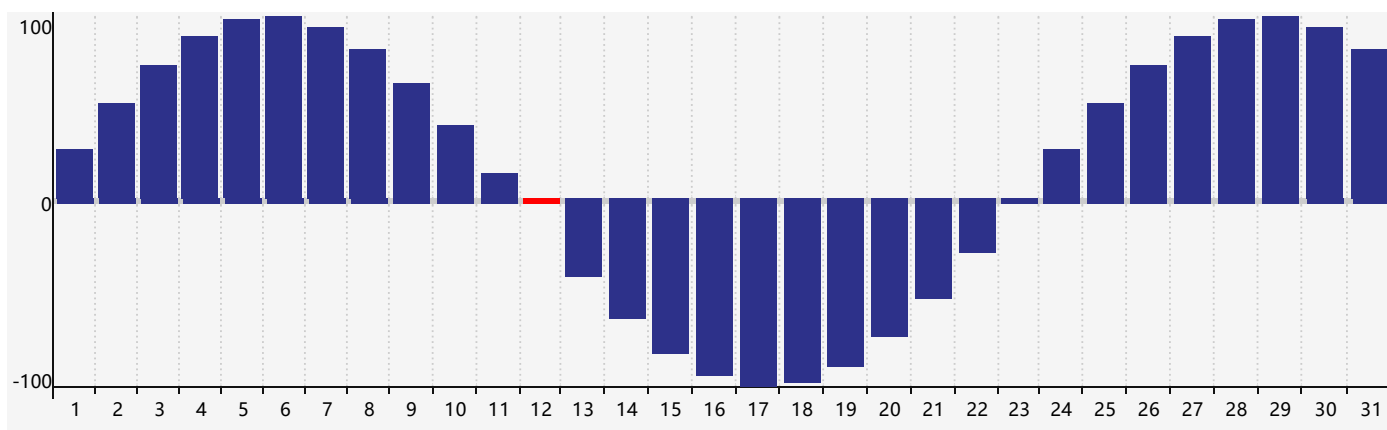

### 智力節律曲线图 - 2018年5月

### 情感節律曲线图 - 2018年5月

### 身體節律曲线图 - 2018年5月

公曆2018年五月 農曆戊戌年 [狗年]

星期日	星期一	星期二	星期三	星期四	星期五	星期六
十四 29	十五 30	十六 1 智力臨界日	十七 2	十八 3	十九 4	立夏 二十 5
廿一 6	廿二 7	廿三 8	廿四 9	廿五 10	廿六 11	廿七 12 身體臨界日
廿八 13	廿九 14	四月 初一 15	初二 16	初三 17	初四 18	初五 19 情感臨界日
初六 20	小滿 初七 21	初八 22	初九 23	初十 24	十一 25	十二 26
十三 27	十四 28	十五 29	十六 30	十七 31	十八 1	十九 2