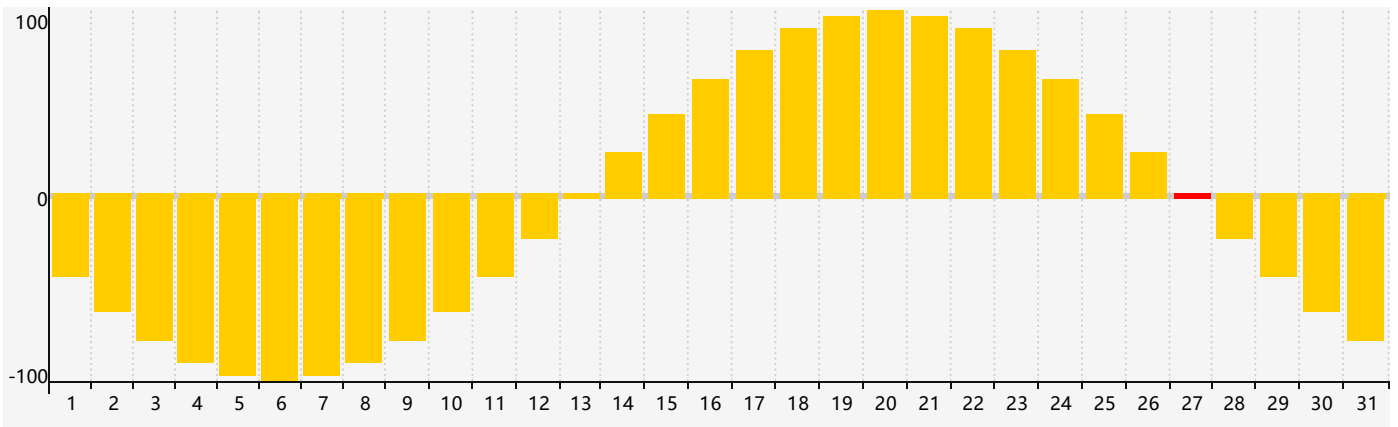

智力節律曲线图 - 2018年5月

情感節律曲线图 - 2018年5月

身體節律曲线图 - 2018年5月

公曆2018年五月 農曆戊戌年 [狗年]

星期日	星期一	星期二	星期三	星期四	星期五	星期六
十四 29 情感臨界日 	十五 30 	十六 1 	十七 2 	十八 3 	十九 4 	立夏 二十 5 身體臨界日
廿一 6 	廿二 7 	廿三 8 	廿四 9 	廿五 10 	廿六 11 	廿七 12
廿八 13 	廿九 14 	四月 初一 15 	初二 16 	初三 17 	初四 18 	初五 19
初六 20 	小滿 初七 21 	初八 22 	初九 23 	初十 24 	十一 25 	十二 26 智力臨界日
十三 27 情感臨界日 	十四 28 身體臨界日 	十五 29 	十六 30 	十七 31 	十八 1 	十九 2