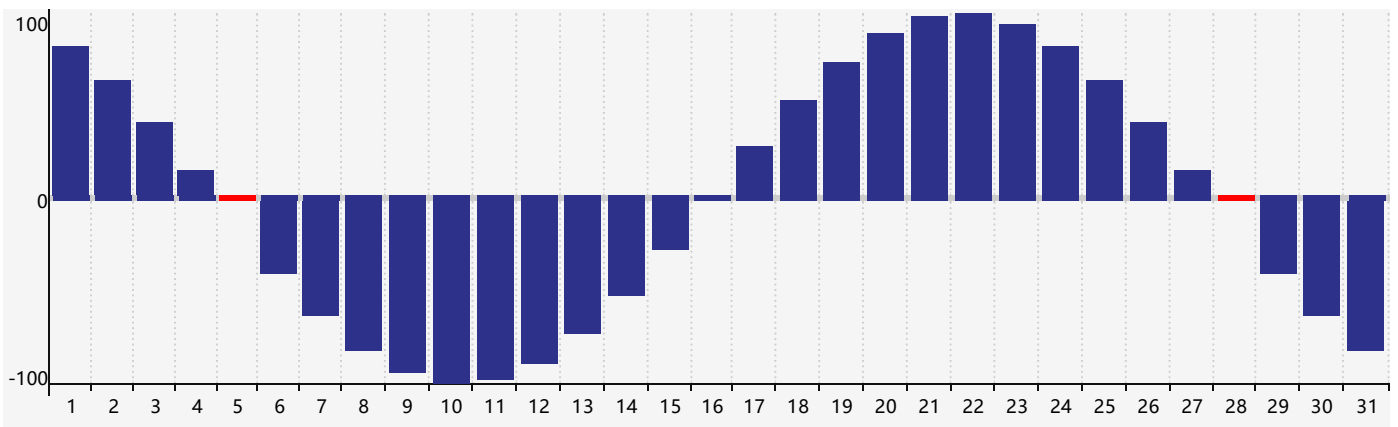

智力節律曲线图 - 2018年5月

情感節律曲线图 - 2018年5月

身體節律曲线图 - 2018年5月

公曆2018年五月 農曆戊戌年 [狗年]

星期日	星期一	星期二	星期三	星期四	星期五	星期六
十四 29 情感臨界日 	十五 30 	十六 1 	十七 2 	十八 3 	十九 4 	立夏 二十 5 身體臨界日
廿一 6 	廿二 7 	廿三 8 	廿四 9 	廿五 10 	廿六 11 	廿七 12
廿八 13 	廿九 14 	四月 初一 15 	初二 16 	初三 17 	初四 18 	初五 19
初六 20 	小滿 初七 21 	初八 22 	初九 23 	初十 24 	十一 25 	十二 26 智力臨界日
十三 27 情感臨界日 	十四 28 身體臨界日 	十五 29 	十六 30 	十七 31 	十八 1 	十九 2