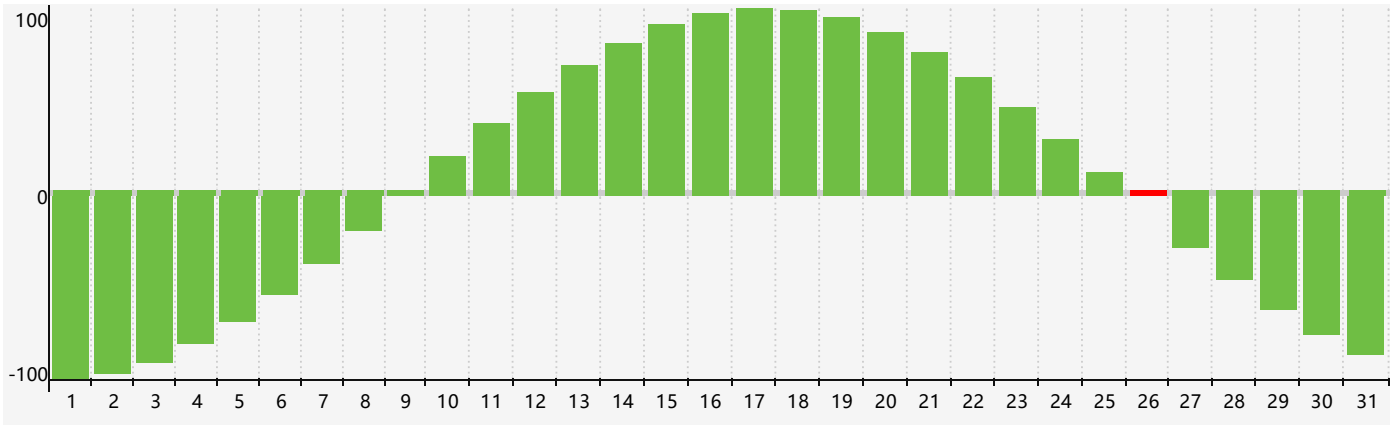

智力節律曲线图 - 2018年5月

情感節律曲线图 - 2018年5月

身體節律曲线图 - 2018年5月

公曆2018年五月 農曆戊戌年 [狗年]

星期日	星期一	星期二	星期三	星期四	星期五	星期六
十四 29 情感臨界日 	十五 30 	十六 1 	十七 2 	十八 3 	十九 4 	立夏 二十 5 身體臨界日
廿一 6 	廿二 7 	廿三 8 	廿四 9 	廿五 10 	廿六 11 	廿七 12
廿八 13 	廿九 14 	四月 初一 15 	初二 16 	初三 17 	初四 18 	初五 19
初六 20 	小滿 初七 21 	初八 22 	初九 23 	初十 24 	十一 25 	十二 26 智力臨界日
十三 27 情感臨界日 	十四 28 身體臨界日 	十五 29 	十六 30 	十七 31 	十八 1 	十九 2