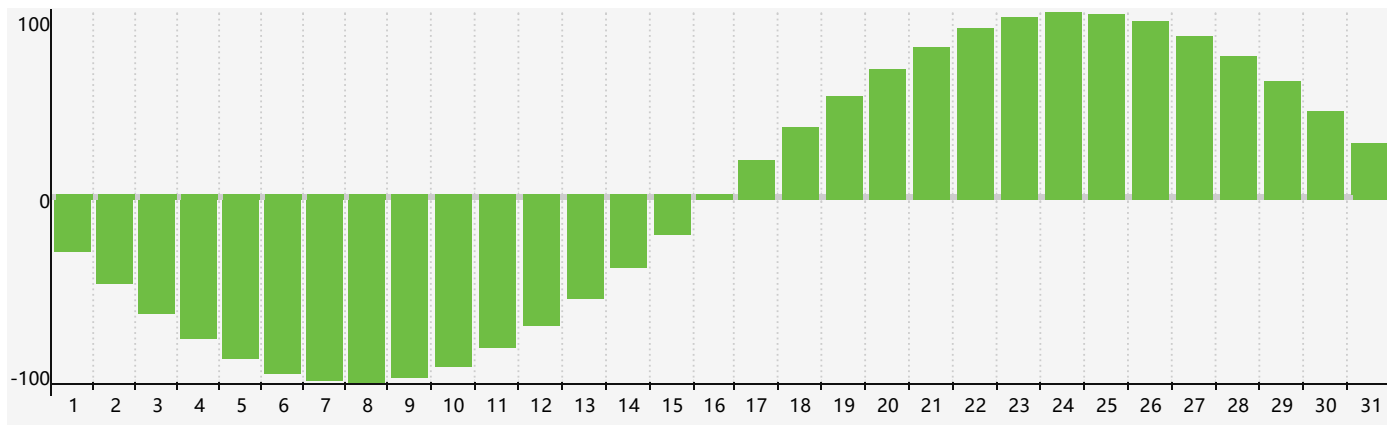

智力節律曲线图 - 2018年5月

情感節律曲线图 - 2018年5月

身體節律曲线图 - 2018年5月

公曆2018年五月 農曆戊戌年 [狗年]

星期日	星期一	星期二	星期三	星期四	星期五	星期六
十四 29	十五 30 智力臨界日	十六 1	十七 2	十八 3	十九 4	立夏 二十 5
廿一 6	廿二 7	廿三 8	廿四 9	廿五 10	廿六 11	廿七 12
廿八 13	廿九 14 身體臨界日	四月 初一 15	初二 16	初三 17	初四 18	初五 19
初六 20	小滿 初七 21	初八 22	初九 23 情感臨界日	初十 24	十一 25	十二 26
十三 27	十四 28	十五 29	十六 30	十七 31	十八 1	十九 2 智力臨界日