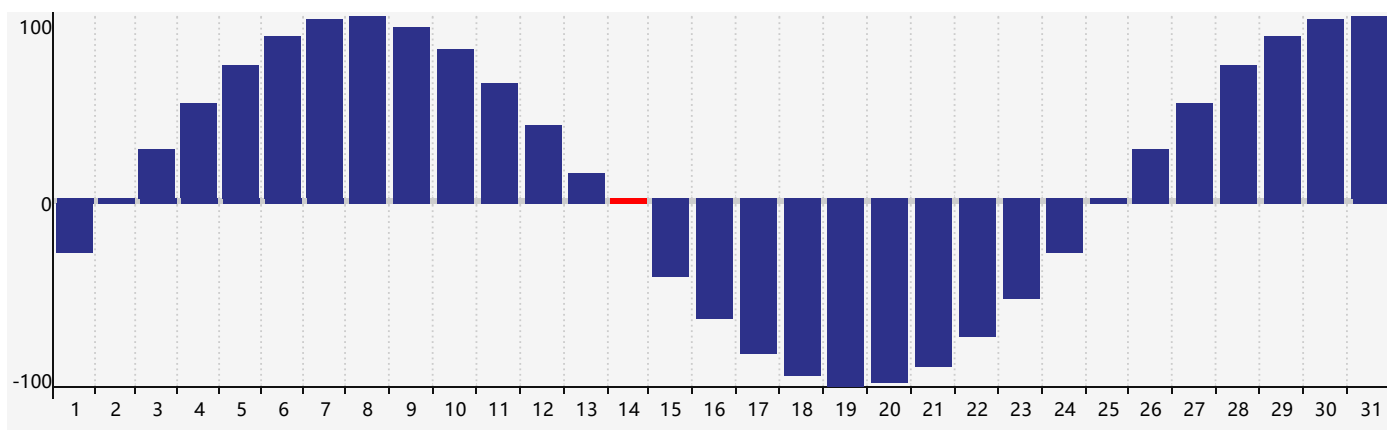

智力節律曲线图 - 2018年5月

情感節律曲线图 - 2018年5月

身體節律曲线图 - 2018年5月

公曆2018年五月 農曆戊戌年 [狗年]

星期日	星期一	星期二	星期三	星期四	星期五	星期六
十四 29	十五 30 智力臨界日	十六 1	十七 2	十八 3	十九 4	立夏 二十 5
廿一 6	廿二 7	廿三 8	廿四 9	廿五 10	廿六 11	廿七 12
廿八 13	廿九 14 身體臨界日	四月 初一 15	初二 16	初三 17	初四 18	初五 19
初六 20	小滿 初七 21	初八 22	初九 23 情感臨界日	初十 24	十一 25	十二 26
十三 27	十四 28	十五 29	十六 30	十七 31	十八 1	十九 2 智力臨界日