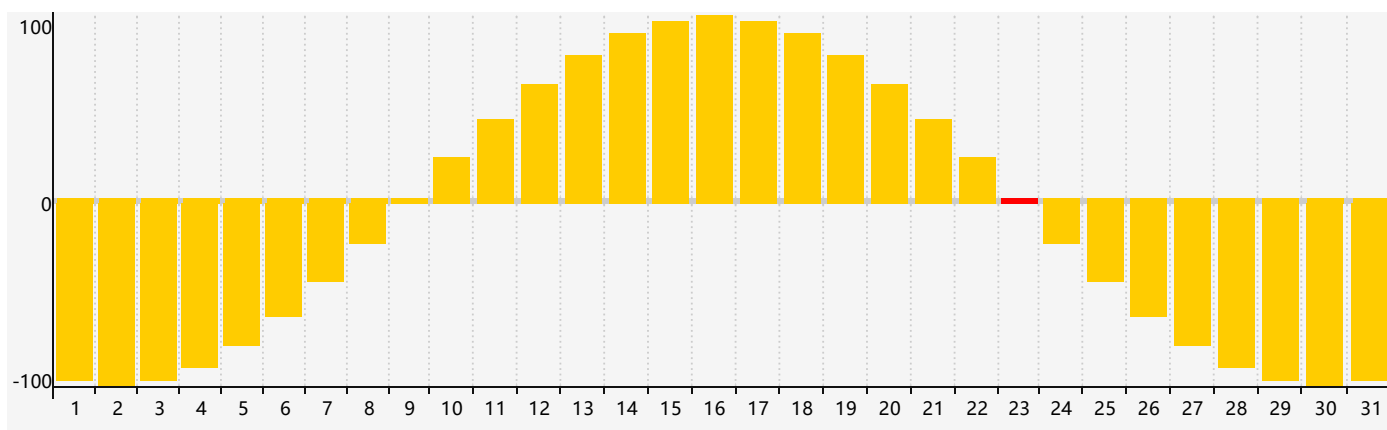

智力節律曲线图 - 2018年5月

情感節律曲线图 - 2018年5月

身體節律曲线图 - 2018年5月

公曆2018年五月 農曆戊戌年 [狗年]

星期日	星期一	星期二	星期三	星期四	星期五	星期六
十四 29	十五 30 智力臨界日	十六 1	十七 2	十八 3	十九 4	立夏 二十 5
廿一 6	廿二 7	廿三 8	廿四 9	廿五 10	廿六 11	廿七 12
廿八 13	廿九 14 身體臨界日	四月 初一 15	初二 16	初三 17	初四 18	初五 19
初六 20	小滿 初七 21	初八 22	初九 23 情感臨界日	初十 24	十一 25	十二 26
十三 27	十四 28	十五 29	十六 30	十七 31	十八 1	十九 2 智力臨界日