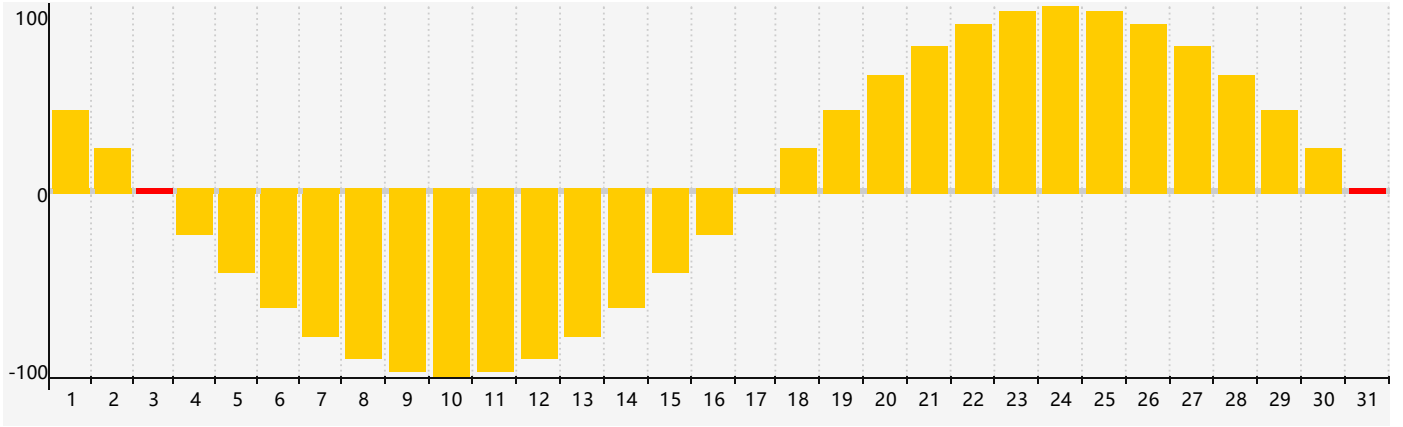

情感節律曲线图 - 2018年5月

公曆2018年五月 農曆戊戌年 [狗年]

星期日	星期一	星期二	星期三	星期四	星期五	星期六
十四 29	十五 30	十六 1	十七 2	十八 3 情感臨界日	十九 4	立夏二十 5
廿一 6	廿二 7	廿三 8	廿四 9	廿五 10	廿六 11	廿七 12
廿八 13	廿九 14	四月 初一 15	初二 16	初三 17	初四 18	初五 19
初六 20	小滿 初七 21	初八 22	初九 23	初十 24	十一 25	十二 26
十三 27	十四 28	十五 29	十六 30	十七 31 情感臨界日	十八 1	十九 2