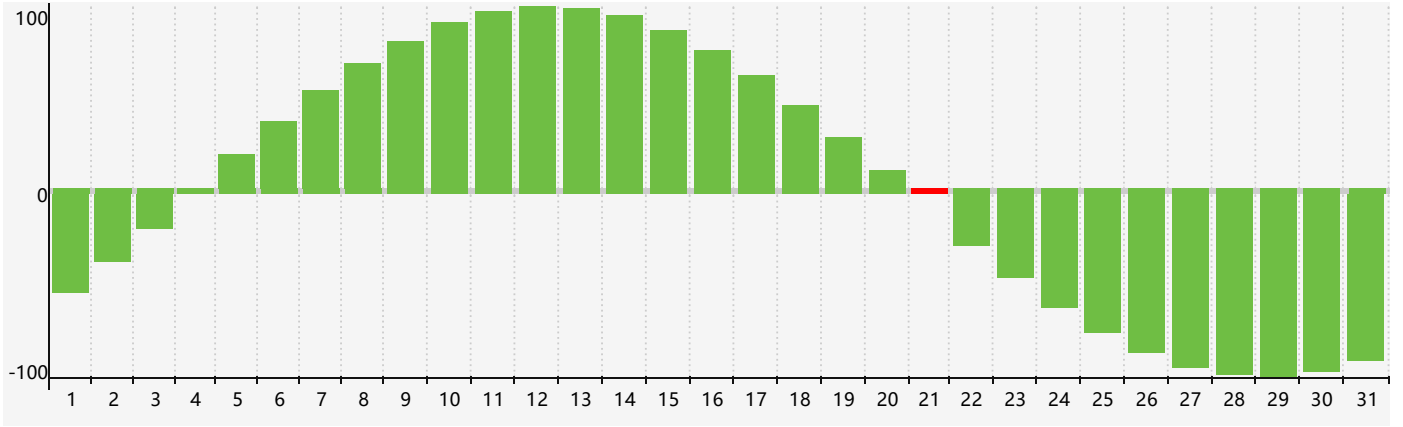

智力節律曲线图 - 2018年5月

公曆2018年五月 農曆戊戌年 [狗年]

星期日	星期一	星期二	星期三	星期四	星期五	星期六
十四 29	十五 30	十六 1	十七 2	十八 3	十九 4	立夏 二十 5
廿一 6	廿二 7	廿三 8	廿四 9	廿五 10	廿六 11	廿七 12
廿八 13	廿九 14	四月 初一 15	初二 16	初三 17	初四 18	初五 19
初六 20	小滿 初七 21 智力臨界日	初八 22	初九 23	初十 24	十一 25	十二 26
十三 27	十四 28	十五 29	十六 30	十七 31	十八 1	十九 2