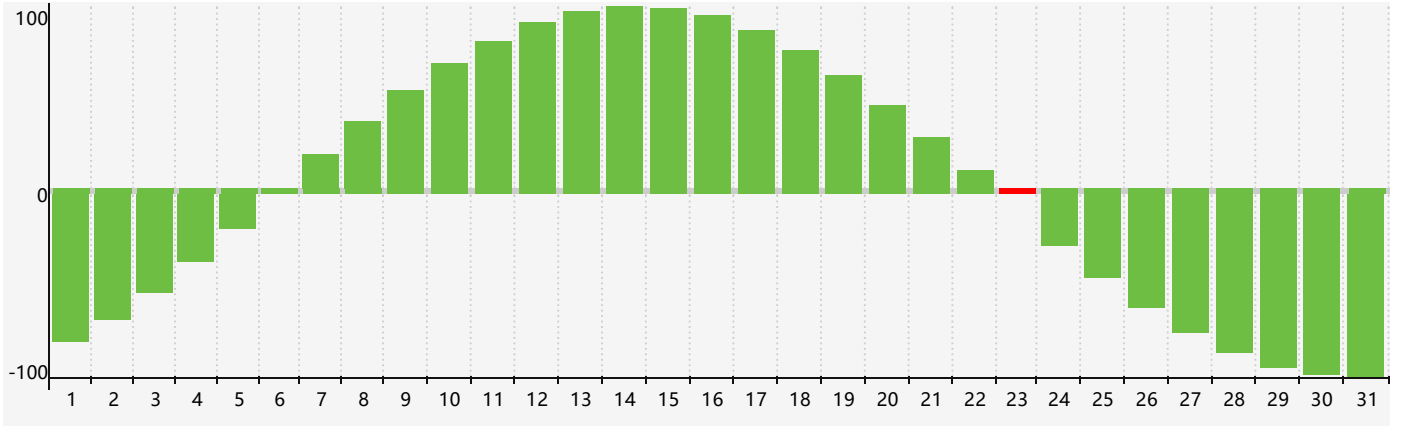

智力節律曲线图 - 2018年5月

公曆2018年五月 農曆戊戌年 [狗年]

星期日	星期一	星期二	星期三	星期四	星期五	星期六
十四 29	十五 30	十六 1	十七 2	十八 3	十九 4	立夏 二十 5
廿一 6	廿二 7	廿三 8	廿四 9	廿五 10	廿六 11	廿七 12
廿八 13	廿九 14	四月 初一 15	初二 16	初三 17	初四 18	初五 19
初六 20	小滿 初七 21	初八 22	初九 23 智力臨界日	初十 24	十一 25	十二 26
十三 27	十四 28	十五 29	十六 30	十七 31	十八 1	十九 2