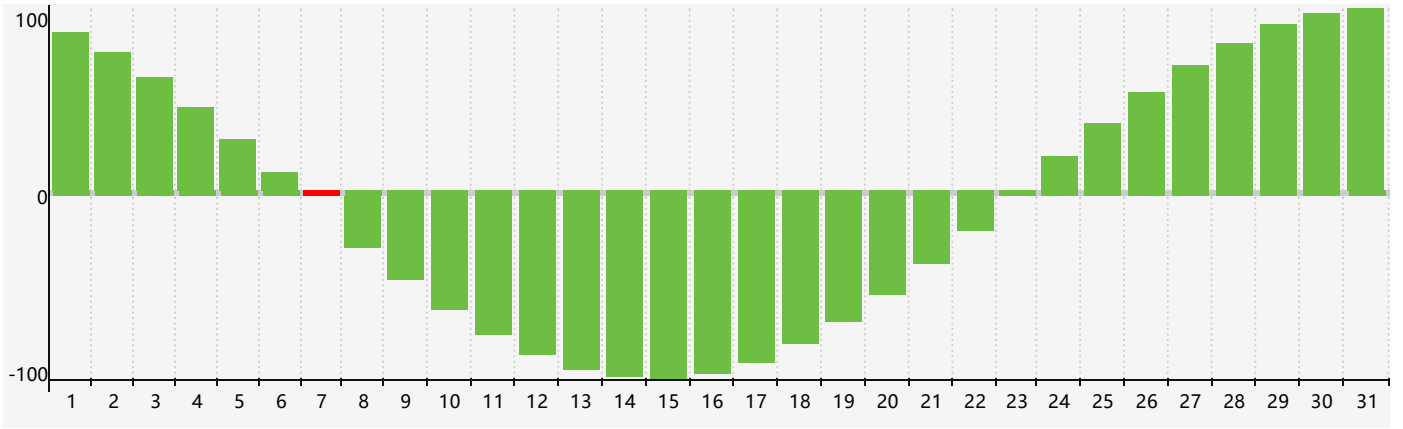

### 智力節律曲线图 - 2018年5月

公曆2018年五月 農曆戊戌年 [狗年]

星期日	星期一	星期二	星期三	星期四	星期五	星期六
十四 29	十五 30	十六 1	十七 2	十八 3	十九 4	立夏 二十 5
廿一 6	廿二 7 智力臨界日	廿三 8	廿四 9	廿五 10	廿六 11	廿七 12
廿八 13	廿九 14	四月 初一 15	初二 16	初三 17	初四 18	初五 19
初六 20	小滿 初七 21	初八 22	初九 23	初十 24	十一 25	十二 26
十三 27	十四 28	十五 29	十六 30	十七 31	十八 1	十九 2