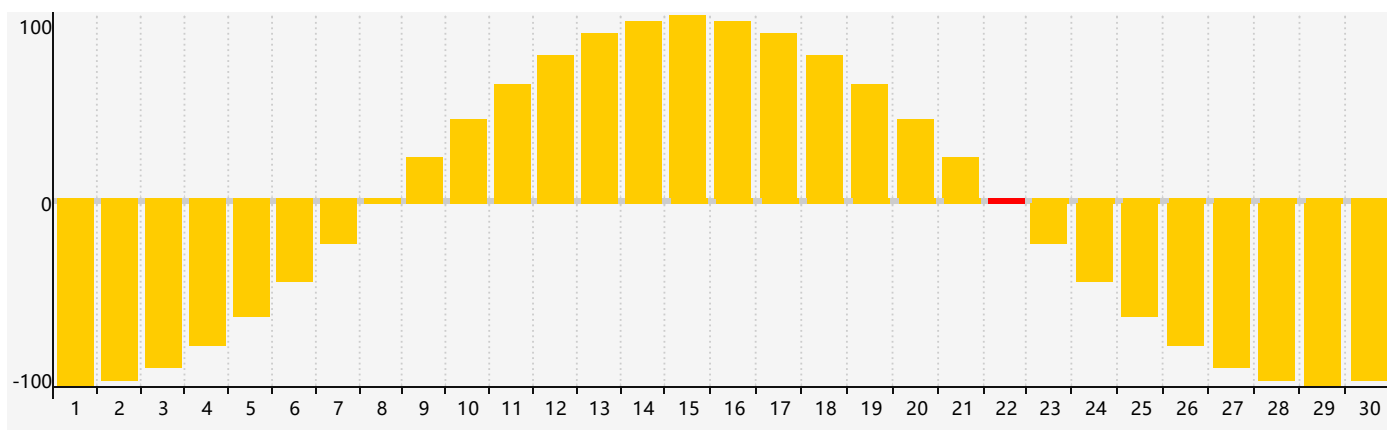

### 智力節律曲线图 - 2018年6月

### 情感節律曲线图 - 2018年6月

### 身體節律曲线图 - 2018年6月

公曆2018年六月 農曆戊戌年 [狗年]

星期日	星期一	星期二	星期三	星期四	星期五	星期六
十三 27	十四 28	十五 29 身體臨界日	十六 30	十七 31	十八 1	十九 2
二十 3	廿一 4	廿二 5 智力臨界日	芒種 廿三 6	廿四 7	廿五 8	廿六 9
廿七 10	廿八 11	廿九 12	三十 13	五月初一 14	初二 15	初三 16
初四 17	初五 18	初六 19	初七 20	夏至 初八 21 身體臨界日	初九 22 情感臨界日	初十 23
十一 24	十二 25	十三 26	十四 27	十五 28	十六 29	十七 30