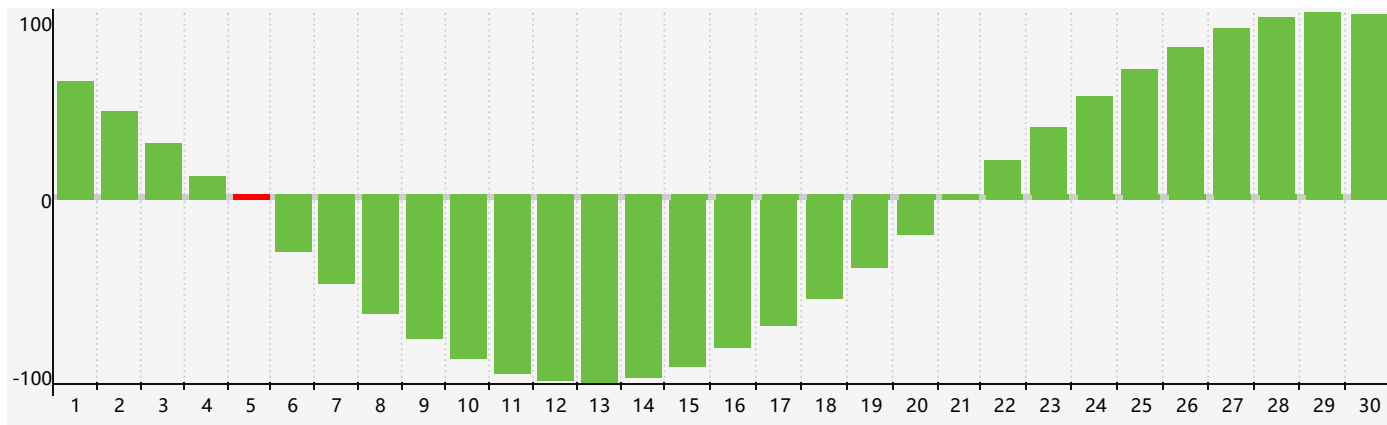

### 智力節律曲线图 - 2018年6月

### 情感節律曲线图 - 2018年6月

### 身體節律曲线图 - 2018年6月

公曆2018年六月 農曆戊戌年 [狗年]

星期日	星期一	星期二	星期三	星期四	星期五	星期六
十三 27	十四 28	十五 29 身體臨界日	十六 30	十七 31	十八 1	十九 2
二十 3	廿一 4	廿二 5 智力臨界日	芒種 廿三 6	廿四 7	廿五 8	廿六 9
廿七 10	廿八 11	廿九 12	三十 13	五月初一 14	初二 15	初三 16
初四 17	初五 18	初六 19	初七 20	夏至 初八 21 身體臨界日	初九 22 情感臨界日	初十 23
十一 24	十二 25	十三 26	十四 27	十五 28	十六 29	十七 30