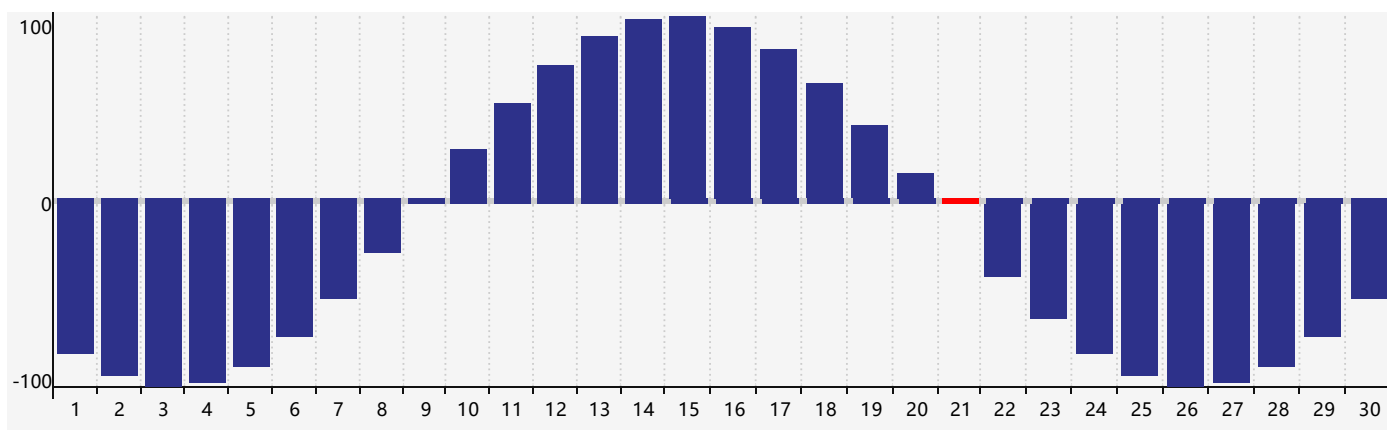

### 智力節律曲线图 - 2018年6月

### 情感節律曲线图 - 2018年6月

### 身體節律曲线图 - 2018年6月

公曆2018年六月 農曆戊戌年 [狗年]

星期日	星期一	星期二	星期三	星期四	星期五	星期六
十三 27	十四 28	十五 29 身體臨界日	十六 30	十七 31	十八 1	十九 2
二十 3	廿一 4	廿二 5 智力臨界日	芒種 廿三 6	廿四 7	廿五 8	廿六 9
廿七 10	廿八 11	廿九 12	三十 13	五月初一 14	初二 15	初三 16
初四 17	初五 18	初六 19	初七 20	夏至 初八 21 身體臨界日	初九 22 情感臨界日	初十 23
十一 24	十二 25	十三 26	十四 27	十五 28	十六 29	十七 30