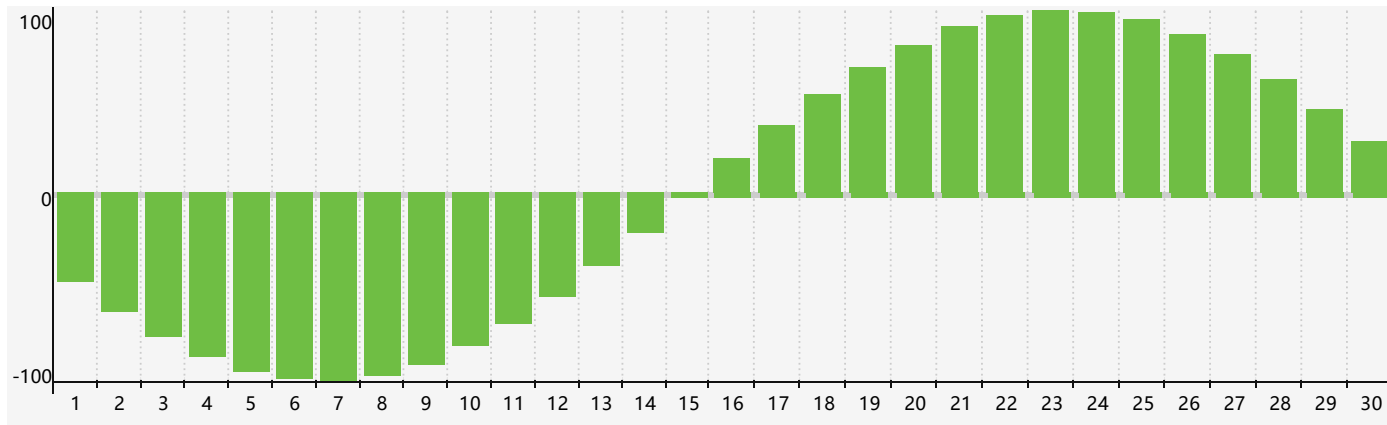

智力節律曲线图 - 2018年6月

情感節律曲线图 - 2018年6月

身體節律曲线图 - 2018年6月

公曆2018年六月 農曆戊戌年 [狗年]

星期日	星期一	星期二	星期三	星期四	星期五	星期六
十三 27	十四 28	十五 29	十六 30 智力臨界日	十七 31	十八 1	十九 2
二十 3	廿一 4	廿二 5	芒種 廿三 6	廿四 7	廿五 8	廿六 9
廿七 10	廿八 11	廿九 12 情感臨界日	三十 13	五月初一 14 身體臨界日	初二 15	初三 16
初四 17	初五 18	初六 19	初七 20	夏至 初八 21	初九 22	初十 23
十一 24	十二 25	十三 26	十四 27	十五 28	十六 29	十七 30