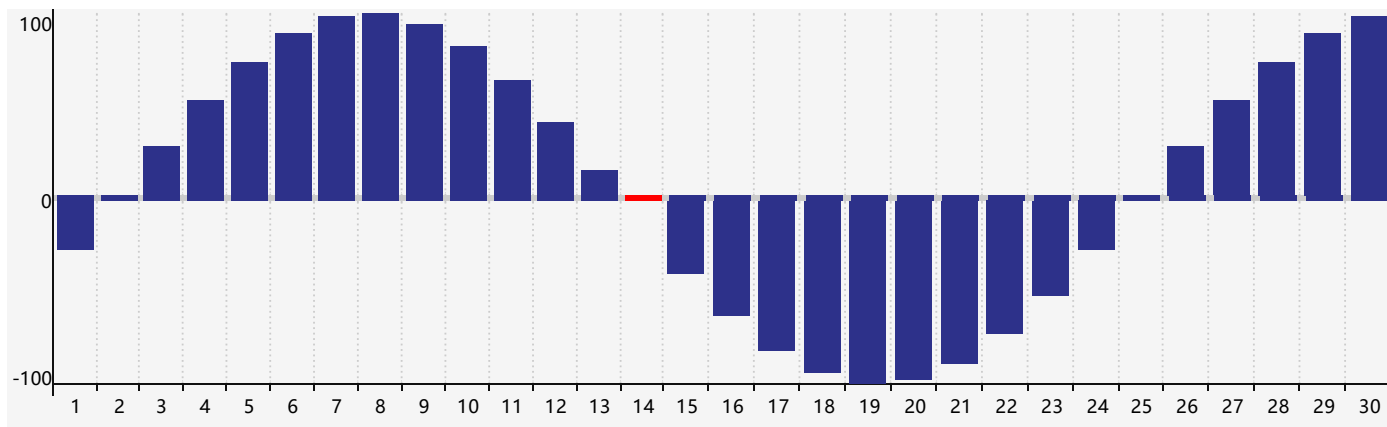

智力節律曲线图 - 2018年6月

情感節律曲线图 - 2018年6月

身體節律曲线图 - 2018年6月

公曆2018年六月 農曆戊戌年 [狗年]

星期日	星期一	星期二	星期三	星期四	星期五	星期六
十三 27	十四 28	十五 29	十六 30 智力臨界日	十七 31	十八 1	十九 2
二十 3	廿一 4	廿二 5	芒種 廿三 6	廿四 7	廿五 8	廿六 9
廿七 10	廿八 11	廿九 12 情感臨界日	三十 13	五月初一 14 身體臨界日	初二 15	初三 16
初四 17	初五 18	初六 19	初七 20	夏至 初八 21	初九 22	初十 23
十一 24	十二 25	十三 26	十四 27	十五 28	十六 29	十七 30