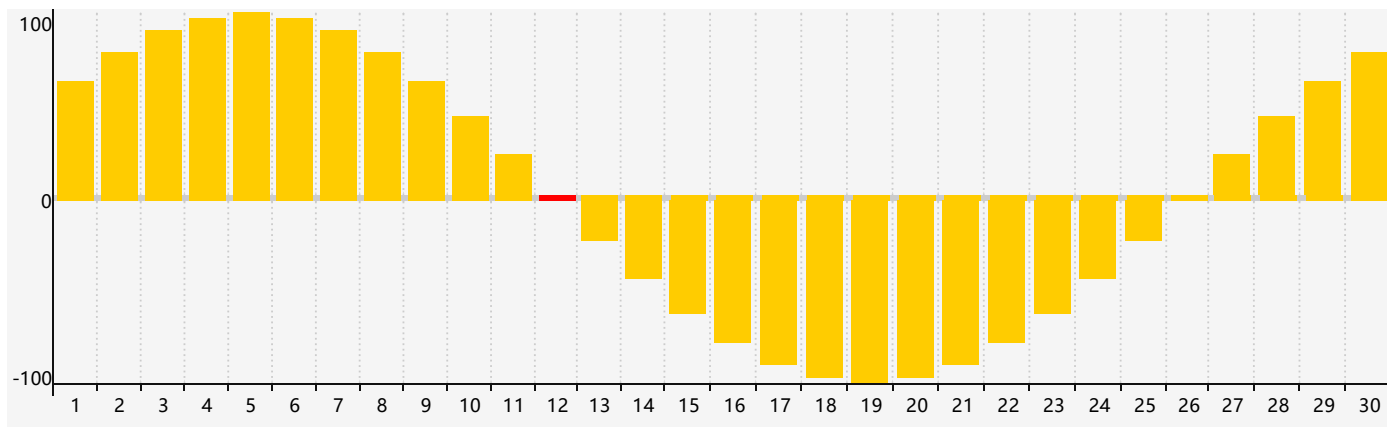

智力節律曲线图 - 2018年6月

情感節律曲线图 - 2018年6月

身體節律曲线图 - 2018年6月

公曆2018年六月 農曆戊戌年 [狗年]

星期日	星期一	星期二	星期三	星期四	星期五	星期六
十三 27	十四 28	十五 29	十六 30 智力臨界日	十七 31	十八 1	十九 2
二十 3	廿一 4	廿二 5	芒種 廿三 6	廿四 7	廿五 8	廿六 9
廿七 10	廿八 11	廿九 12 情感臨界日	三十 13	五月初一 14 身體臨界日	初二 15	初三 16
初四 17	初五 18	初六 19	初七 20	夏至 初八 21	初九 22	初十 23
十一 24	十二 25	十三 26	十四 27	十五 28	十六 29	十七 30