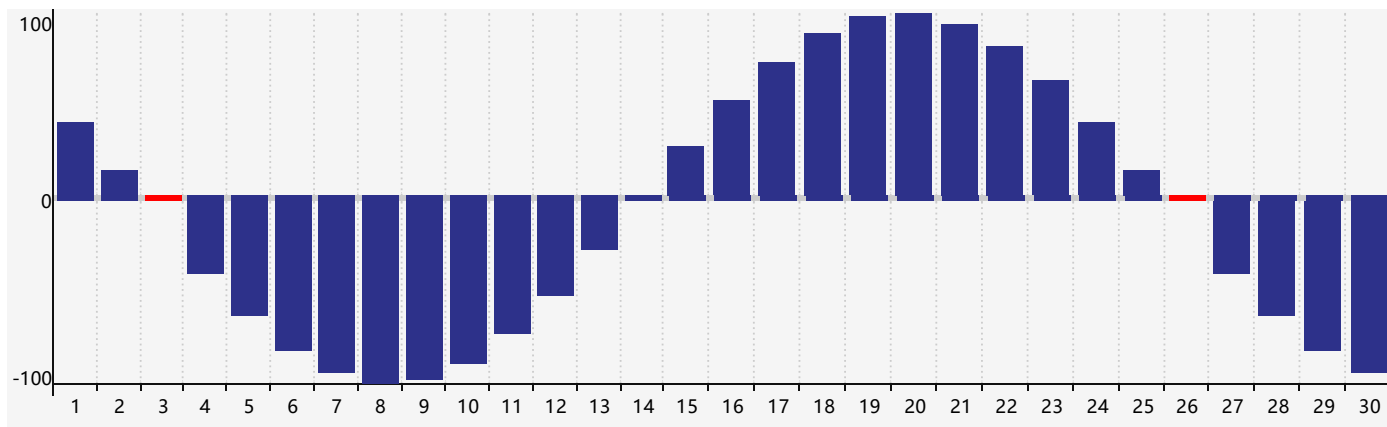

智力節律曲线图 - 2018年6月

情感節律曲线图 - 2018年6月

身體節律曲线图 - 2018年6月

公曆2018年六月 農曆戊戌年 [狗年]

| 星期日 | 星期一 | 星期二 | 星期三 | 星期四 | 星期五 | 星期六 |
|---------------|-------|----------------|---------|----------|---------------|---------------|
| 十三 27 | 十四 28 | 十五 29 | 十六 30 | 十七 31 | 十八 1 | 十九 2 |
| 二十 3 身體臨界日 | 廿一 4 | 廿二 5 | 芒種 廿三 6 | 廿四 7 | 廿五 8 情感臨界日 | 廿六 9 智力臨界日 |
| 廿七 10 | 廿八 11 | 廿九 12 | 三十 13 | 五月初一 14 | 初二 15 | 初三 16 |
| 初四 17 | 初五 18 | 初六 19 | 初七 20 | 夏至 初八 21 | 初九 22 | 初十 23 |
| 十一 24 | 十二 25 | 十三 26 身體臨界日 | 十四 27 | 十五 28 | 十六 29 | 十七 30 |