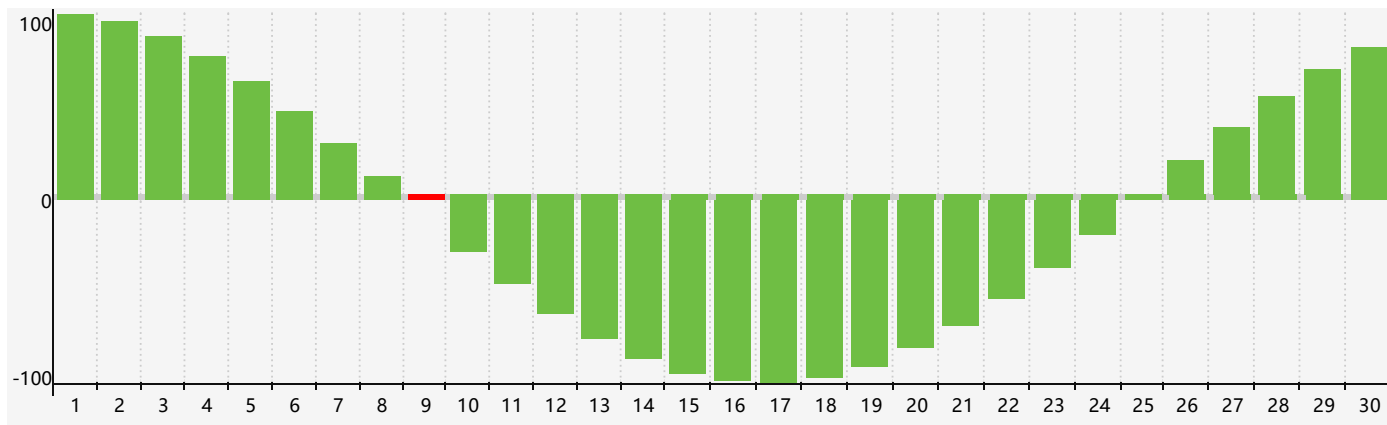

智力節律曲线图 - 2018年6月

情感節律曲线图 - 2018年6月

身體節律曲线图 - 2018年6月

公曆2018年六月 農曆戊戌年 [狗年]

| 星期日 | 星期一 | 星期二 | 星期三 | 星期四 | 星期五 | 星期六 |
|---------------|-------|----------------|---------|----------|---------------|---------------|
| 十三 27 | 十四 28 | 十五 29 | 十六 30 | 十七 31 | 十八 1 | 十九 2 |
| 二十 3 身體臨界日 | 廿一 4 | 廿二 5 | 芒種 廿三 6 | 廿四 7 | 廿五 8 情感臨界日 | 廿六 9 智力臨界日 |
| 廿七 10 | 廿八 11 | 廿九 12 | 三十 13 | 五月初一 14 | 初二 15 | 初三 16 |
| 初四 17 | 初五 18 | 初六 19 | 初七 20 | 夏至 初八 21 | 初九 22 | 初十 23 |
| 十一 24 | 十二 25 | 十三 26 身體臨界日 | 十四 27 | 十五 28 | 十六 29 | 十七 30 |