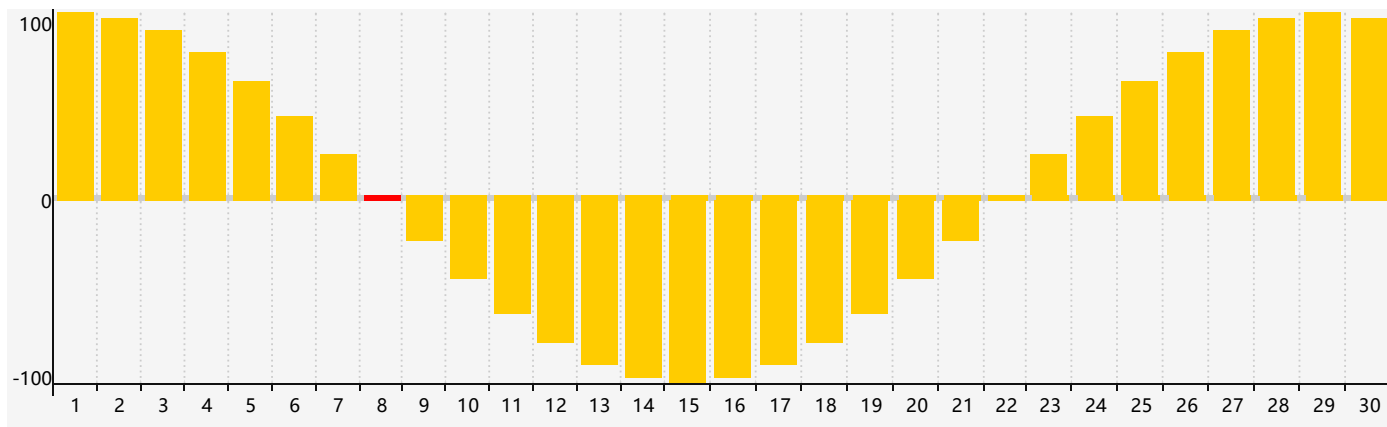

智力節律曲线图 - 2018年6月

情感節律曲线图 - 2018年6月

身體節律曲线图 - 2018年6月

公曆2018年六月 農曆戊戌年 [狗年]

| 星期日 | 星期一 | 星期二 | 星期三 | 星期四 | 星期五 | 星期六 |
|---------------|-------|----------------|---------|----------|---------------|---------------|
| 十三 27 | 十四 28 | 十五 29 | 十六 30 | 十七 31 | 十八 1 | 十九 2 |
| 二十 3 身體臨界日 | 廿一 4 | 廿二 5 | 芒種 廿三 6 | 廿四 7 | 廿五 8 情感臨界日 | 廿六 9 智力臨界日 |
| 廿七 10 | 廿八 11 | 廿九 12 | 三十 13 | 五月初一 14 | 初二 15 | 初三 16 |
| 初四 17 | 初五 18 | 初六 19 | 初七 20 | 夏至 初八 21 | 初九 22 | 初十 23 |
| 十一 24 | 十二 25 | 十三 26 身體臨界日 | 十四 27 | 十五 28 | 十六 29 | 十七 30 |