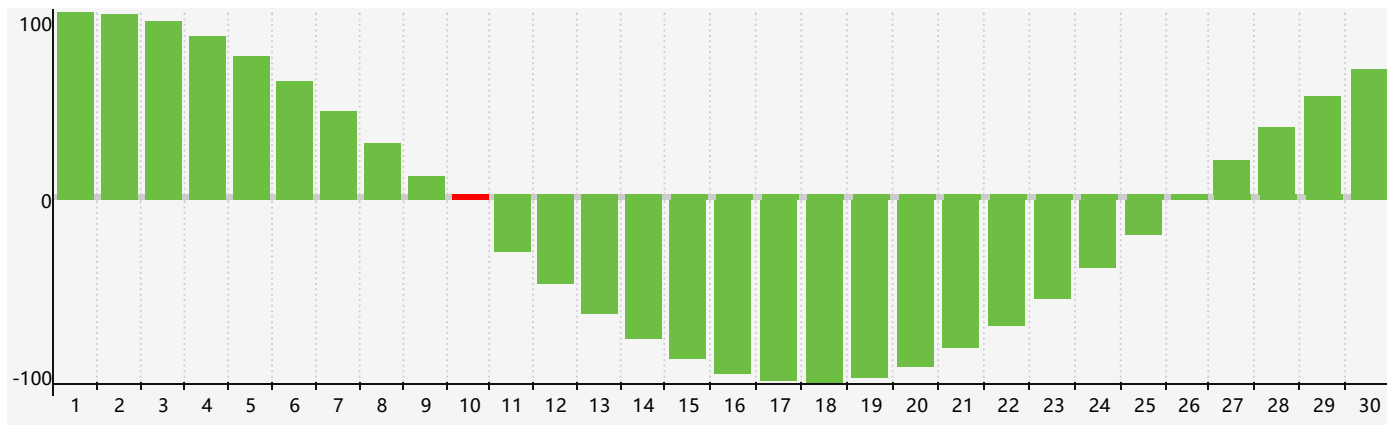

智力節律曲线图 - 2018年6月

情感節律曲线图 - 2018年6月

身體節律曲线图 - 2018年6月

公曆2018年六月 農曆戊戌年 [狗年]

星期日	星期一	星期二	星期三	星期四	星期五	星期六
十三 27 情感臨界日 	十四 28 	十五 29 	十六 30 	十七 31 	十八 1 	十九 2 
二十 3 	廿一 4 	廿二 5 	芒種 廿三 6 	廿四 7 	廿五 8 	廿六 9 
廿七 10 智力臨界日 	廿八 11 身體臨界日 	廿九 12 	三十 13 	五月初一 14 	初二 15 	初三 16 
初四 17 	初五 18 	初六 19 	初七 20 	夏至 初八 21 	初九 22 	初十 23 
十一 24 情感臨界日 	十二 25 	十三 26 	十四 27 	十五 28 	十六 29 	十七 30 