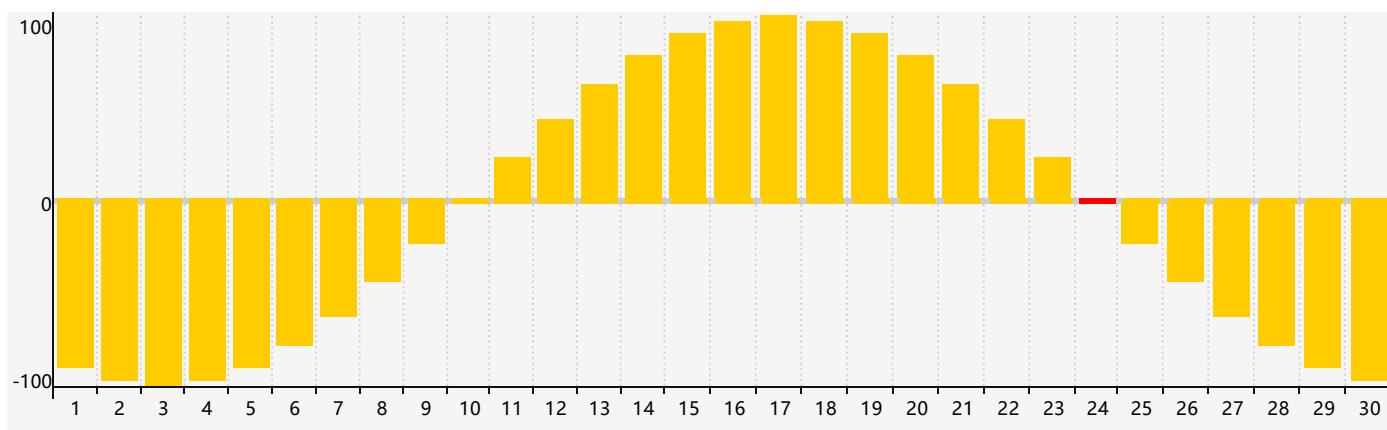

智力節律曲线图 - 2018年6月

情感節律曲线图 - 2018年6月

身體節律曲线图 - 2018年6月

公曆2018年六月 農曆戊戌年 [狗年]

星期日	星期一	星期二	星期三	星期四	星期五	星期六
十三 27 情感臨界日 	十四 28 	十五 29 	十六 30 	十七 31 	十八 1 	十九 2 
二十 3 	廿一 4 	廿二 5 	芒種 廿三 6 	廿四 7 	廿五 8 	廿六 9 
廿七 10 智力臨界日 	廿八 11 身體臨界日 	廿九 12 	三十 13 	五月初一 14 	初二 15 	初三 16 
初四 17 	初五 18 	初六 19 	初七 20 	夏至 初八 21 	初九 22 	初十 23 
十一 24 情感臨界日 	十二 25 	十三 26 	十四 27 	十五 28 	十六 29 	十七 30 