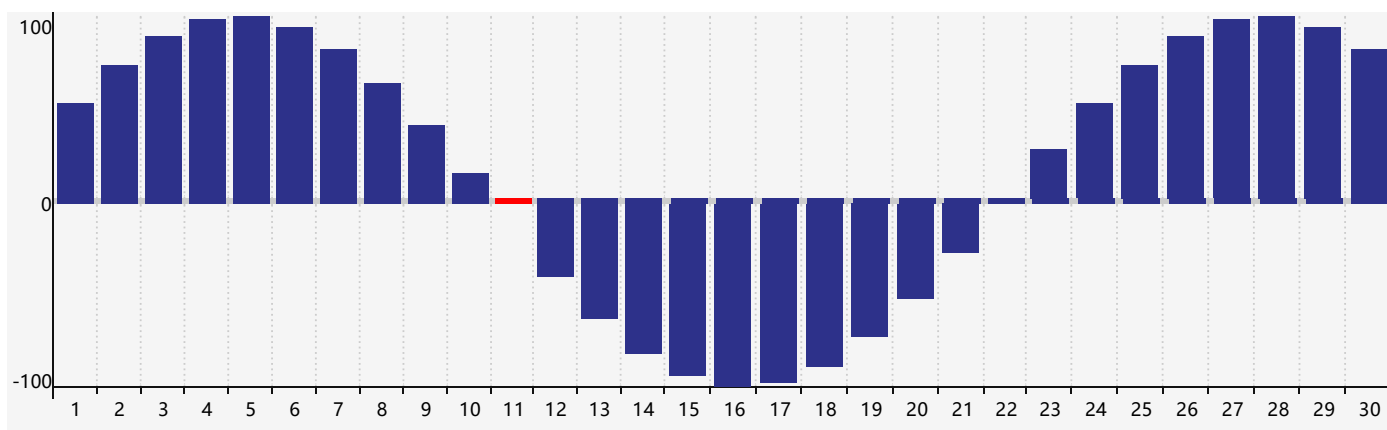

智力節律曲线图 - 2018年6月

情感節律曲线图 - 2018年6月

身體節律曲线图 - 2018年6月

公曆2018年六月 農曆戊戌年 [狗年]

星期日	星期一	星期二	星期三	星期四	星期五	星期六
十三 27 情感臨界日 	十四 28 	十五 29 	十六 30 	十七 31 	十八 1 	十九 2 
二十 3 	廿一 4 	廿二 5 	芒種 廿三 6 	廿四 7 	廿五 8 	廿六 9 
廿七 10 智力臨界日 	廿八 11 身體臨界日 	廿九 12 	三十 13 	五月初一 14 	初二 15 	初三 16 
初四 17 	初五 18 	初六 19 	初七 20 	夏至 初八 21 	初九 22 	初十 23 
十一 24 情感臨界日 	十二 25 	十三 26 	十四 27 	十五 28 	十六 29 	十七 30 