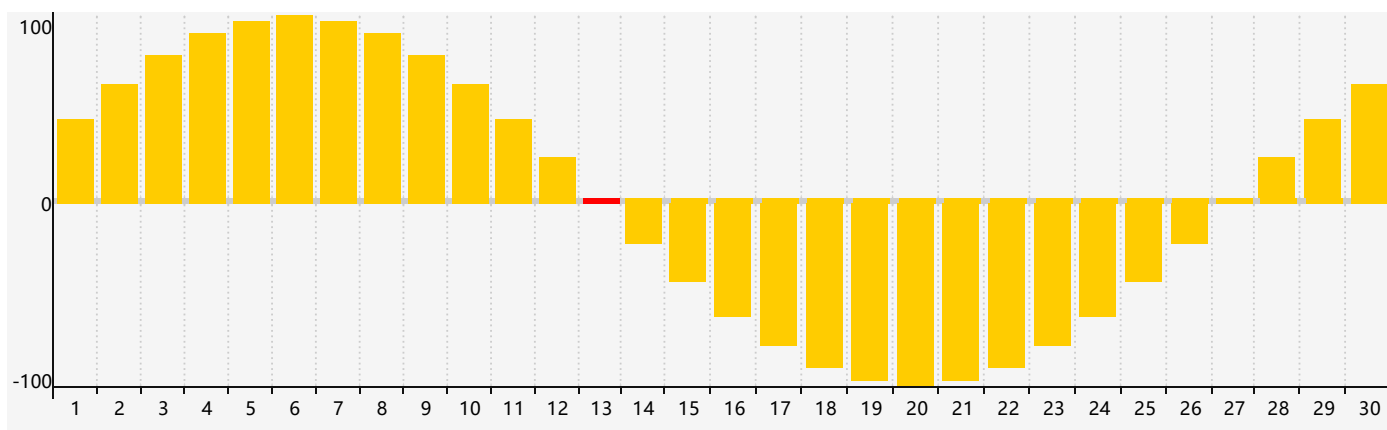

智力節律曲线图 - 2018年6月

情感節律曲线图 - 2018年6月

身體節律曲线图 - 2018年6月

公曆2018年六月 農曆戊戌年 [狗年]

星期日	星期一	星期二	星期三	星期四	星期五	星期六
十三 27	十四 28 智力臨界日	十五 29	十六 30	十七 31	十八 1	十九 2
二十 3	廿一 4	廿二 5	芒種 廿三 6	廿四 7	廿五 8	廿六 9
廿七 10	廿八 11	廿九 12	三十 13 情感臨界日	五月初一 14	初二 15	初三 16 身體臨界日
初四 17	初五 18	初六 19	初七 20	夏至 初八 21	初九 22	初十 23
十一 24	十二 25	十三 26	十四 27	十五 28	十六 29	十七 30 智力臨界日