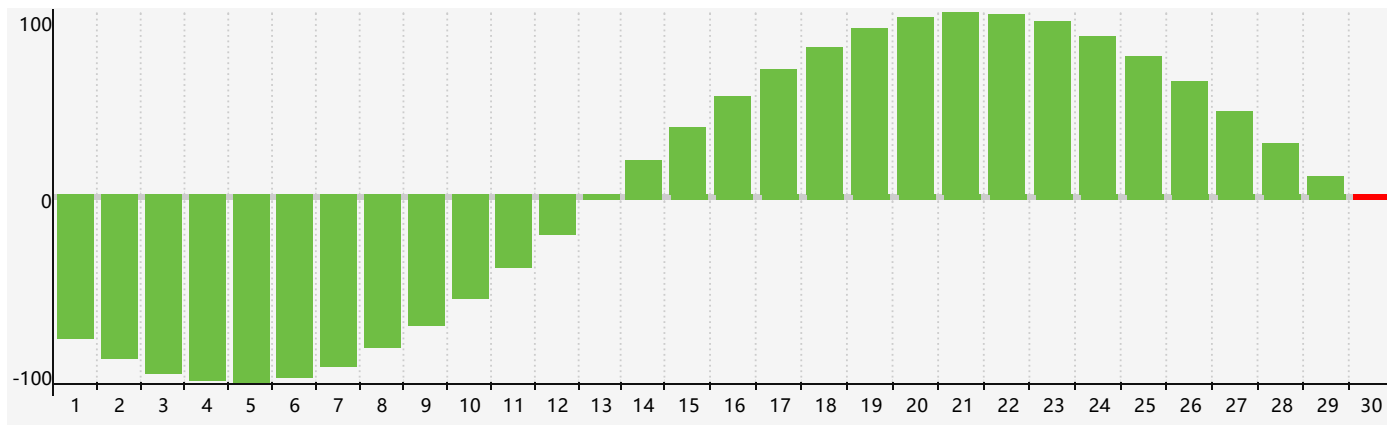

智力節律曲线图 - 2018年6月

情感節律曲线图 - 2018年6月

身體節律曲线图 - 2018年6月

公曆2018年六月 農曆戊戌年 [狗年]

星期日	星期一	星期二	星期三	星期四	星期五	星期六
十三 27	十四 28 智力臨界日	十五 29	十六 30	十七 31	十八 1	十九 2
二十 3	廿一 4	廿二 5	芒種 廿三 6	廿四 7	廿五 8	廿六 9
廿七 10	廿八 11	廿九 12	三十 13 情感臨界日	五月初一 14	初二 15	初三 16 身體臨界日
初四 17	初五 18	初六 19	初七 20	夏至 初八 21	初九 22	初十 23
十一 24	十二 25	十三 26	十四 27	十五 28	十六 29	十七 30 智力臨界日