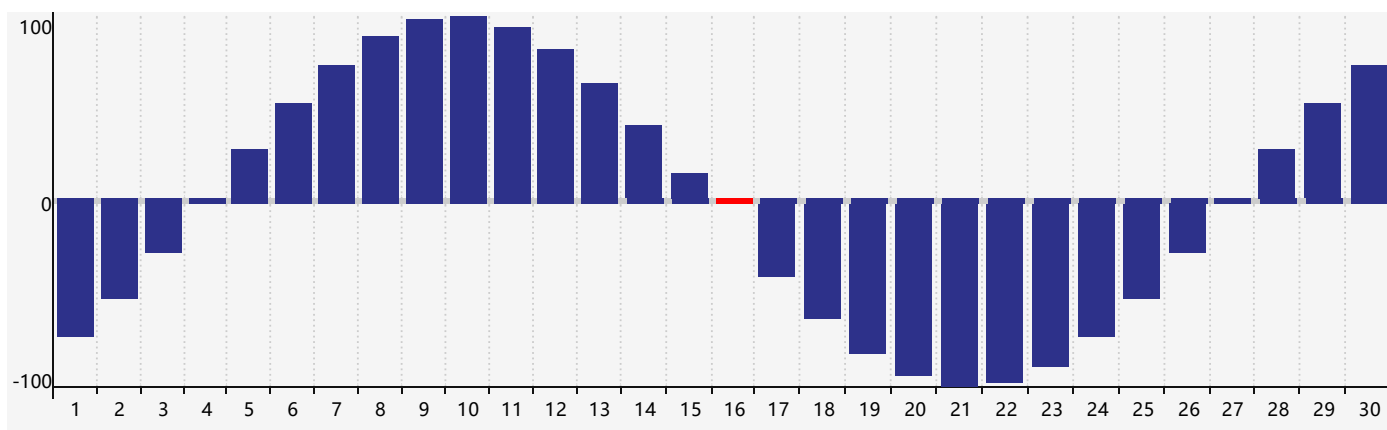

智力節律曲线图 - 2018年6月

情感節律曲线图 - 2018年6月

身體節律曲线图 - 2018年6月

公曆2018年六月 農曆戊戌年 [狗年]

星期日	星期一	星期二	星期三	星期四	星期五	星期六
十三 27	十四 28 智力臨界日	十五 29	十六 30	十七 31	十八 1	十九 2
二十 3	廿一 4	廿二 5	芒種 廿三 6	廿四 7	廿五 8	廿六 9
廿七 10	廿八 11	廿九 12	三十 13 情感臨界日	五月初一 14	初二 15	初三 16 身體臨界日
初四 17	初五 18	初六 19	初七 20	夏至 初八 21	初九 22	初十 23
十一 24	十二 25	十三 26	十四 27	十五 28	十六 29	十七 30 智力臨界日