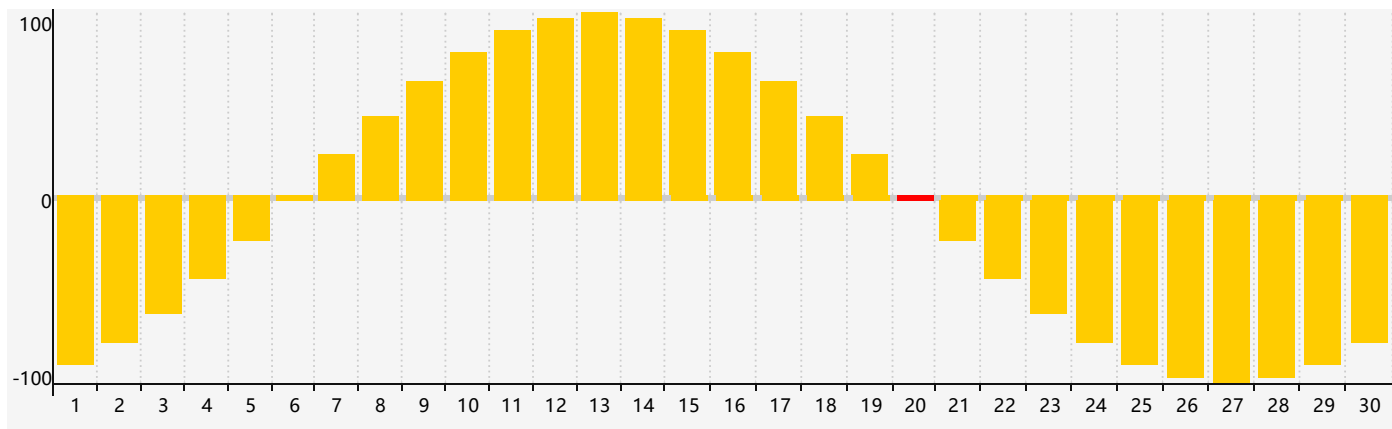

### 智力節律曲线图 - 2018年6月

### 情感節律曲线图 - 2018年6月

### 身體節律曲线图 - 2018年6月

公曆2018年六月 農曆戊戌年 [狗年]

星期日	星期一	星期二	星期三	星期四	星期五	星期六
十三 27	十四 28	十五 29	十六 30	十七 31	十八 1	十九 2
二十 3	廿一 4	廿二 5	芒種 廿三 6	廿四 7	廿五 8	廿六 9
廿七 10	廿八 11	廿九 12	三十 13	五月初一 14	初二 15 身體臨界日	初三 16
初四 17	初五 18	初六 19	初七 20 情感臨界日	夏至 初八 21	初九 22 智力臨界日	初十 23
十一 24	十二 25	十三 26	十四 27	十五 28	十六 29	十七 30