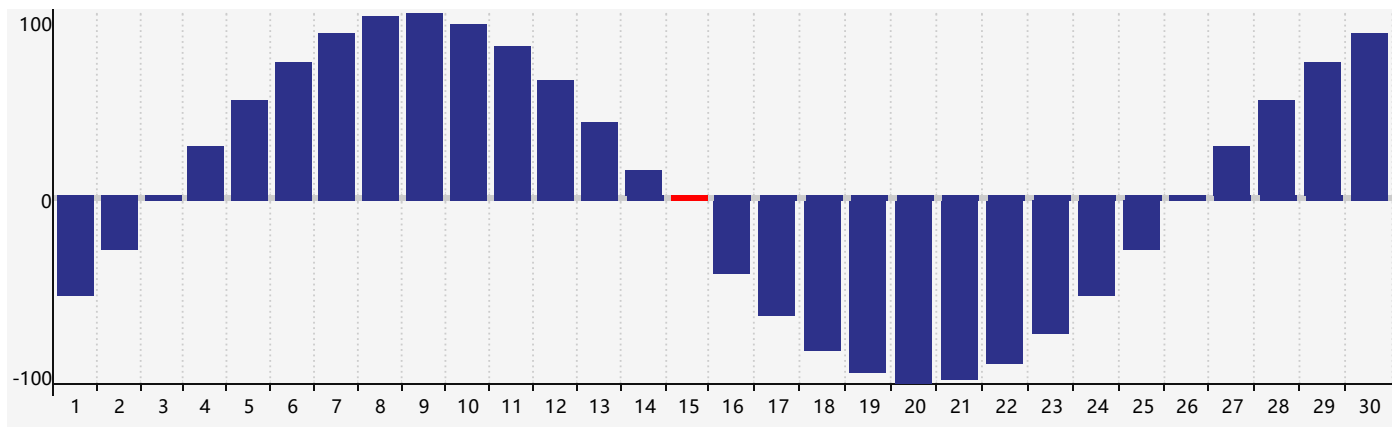

### 智力節律曲线图 - 2018年6月

### 情感節律曲线图 - 2018年6月

### 身體節律曲线图 - 2018年6月

公曆2018年六月 農曆戊戌年 [狗年]

星期日	星期一	星期二	星期三	星期四	星期五	星期六
十三 27	十四 28	十五 29	十六 30	十七 31	十八 1	十九 2
二十 3	廿一 4	廿二 5	芒種 廿三 6	廿四 7	廿五 8	廿六 9
廿七 10	廿八 11	廿九 12	三十 13	五月初一 14	初二 15 身體臨界日	初三 16
初四 17	初五 18	初六 19	初七 20 情感臨界日	夏至 初八 21	初九 22 智力臨界日	初十 23
十一 24	十二 25	十三 26	十四 27	十五 28	十六 29	十七 30