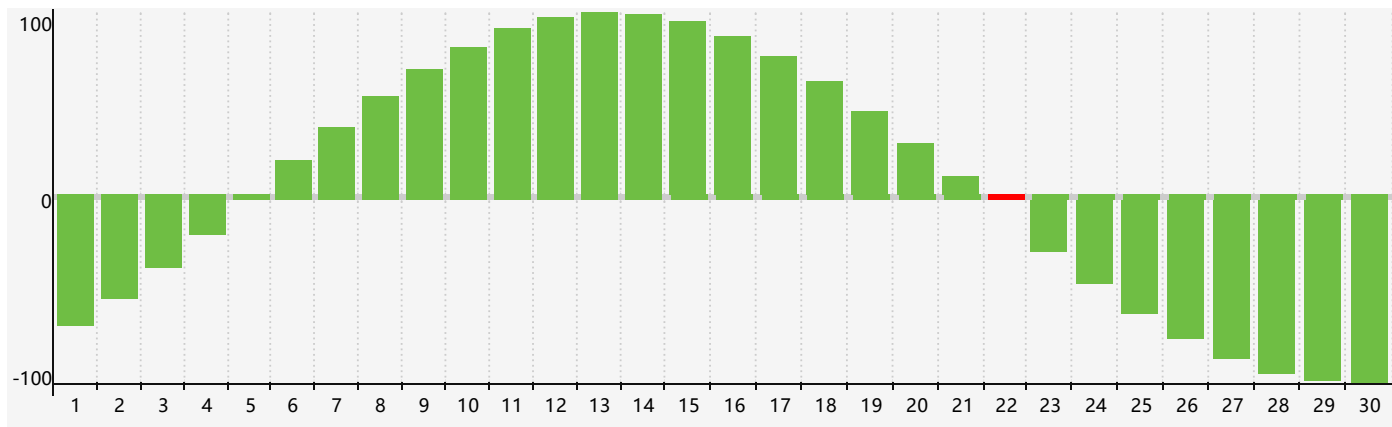

### 智力節律曲线图 - 2018年6月

### 情感節律曲线图 - 2018年6月

### 身體節律曲线图 - 2018年6月

公曆2018年六月 農曆戊戌年 [狗年]

星期日	星期一	星期二	星期三	星期四	星期五	星期六
十三 27	十四 28	十五 29	十六 30	十七 31	十八 1	十九 2
二十 3	廿一 4	廿二 5	芒種 廿三 6	廿四 7	廿五 8	廿六 9
廿七 10	廿八 11	廿九 12	三十 13	五月初一 14	初二 15 身體臨界日	初三 16
初四 17	初五 18	初六 19	初七 20 情感臨界日	夏至 初八 21	初九 22 智力臨界日	初十 23
十一 24	十二 25	十三 26	十四 27	十五 28	十六 29	十七 30