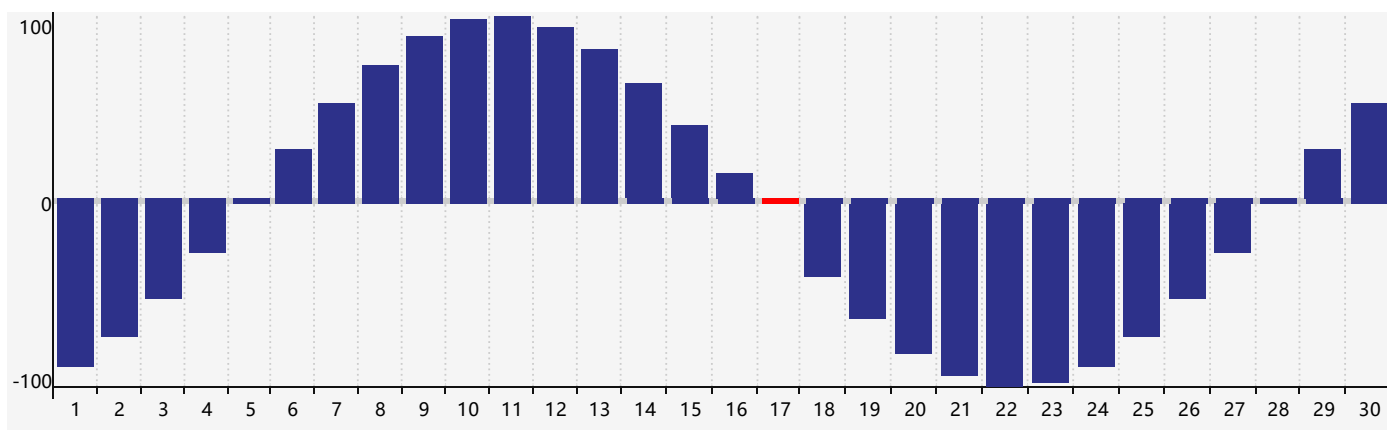

智力節律曲线图 - 2018年6月

情感節律曲线图 - 2018年6月

身體節律曲线图 - 2018年6月

公曆2018年六月 農曆戊戌年 [狗年]

星期日	星期一	星期二	星期三	星期四	星期五	星期六
十三 27	十四 28	十五 29	十六 30	十七 31 情感臨界日	十八 1	十九 2
二十 3	廿一 4	廿二 5	芒種 廿三 6	廿四 7	廿五 8	廿六 9
廿七 10	廿八 11	廿九 12	三十 13	五月初一 14	初二 15	初三 16
初四 17 身體臨界日	初五 18	初六 19	初七 20	夏至 初八 21	初九 22	初十 23 智力臨界日
十一 24	十二 25	十三 26	十四 27	十五 28 情感臨界日	十六 29	十七 30