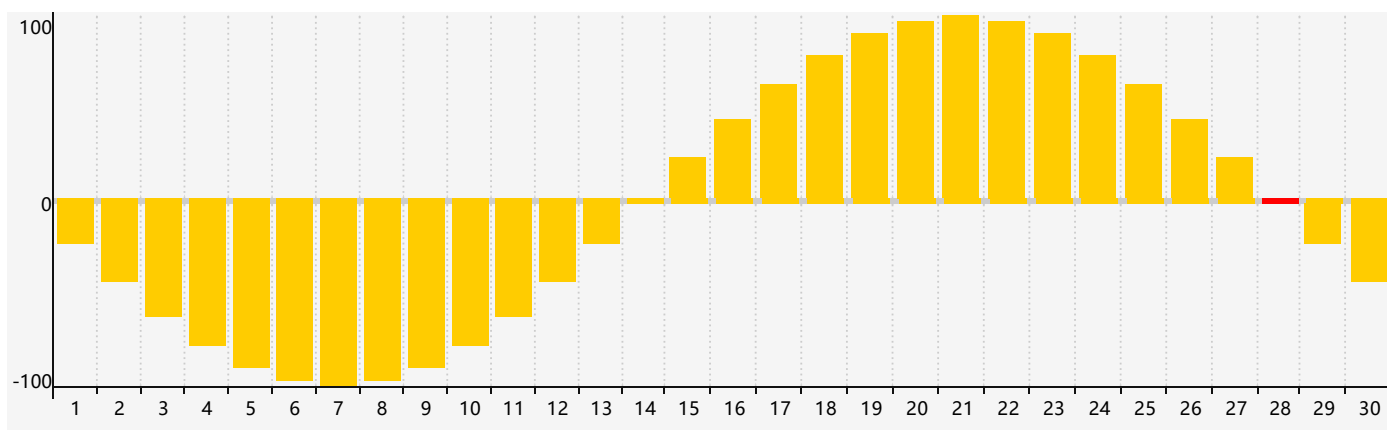

智力節律曲线图 - 2018年6月

情感節律曲线图 - 2018年6月

身體節律曲线图 - 2018年6月

公曆2018年六月 農曆戊戌年 [狗年]

星期日	星期一	星期二	星期三	星期四	星期五	星期六
十三 27	十四 28	十五 29	十六 30	十七 31 情感臨界日	十八 1	十九 2
二十 3	廿一 4	廿二 5	芒種 廿三 6	廿四 7	廿五 8	廿六 9
廿七 10	廿八 11	廿九 12	三十 13	五月初一 14	初二 15	初三 16
初四 17 身體臨界日	初五 18	初六 19	初七 20	夏至 初八 21	初九 22	初十 23 智力臨界日
十一 24	十二 25	十三 26	十四 27	十五 28 情感臨界日	十六 29	十七 30