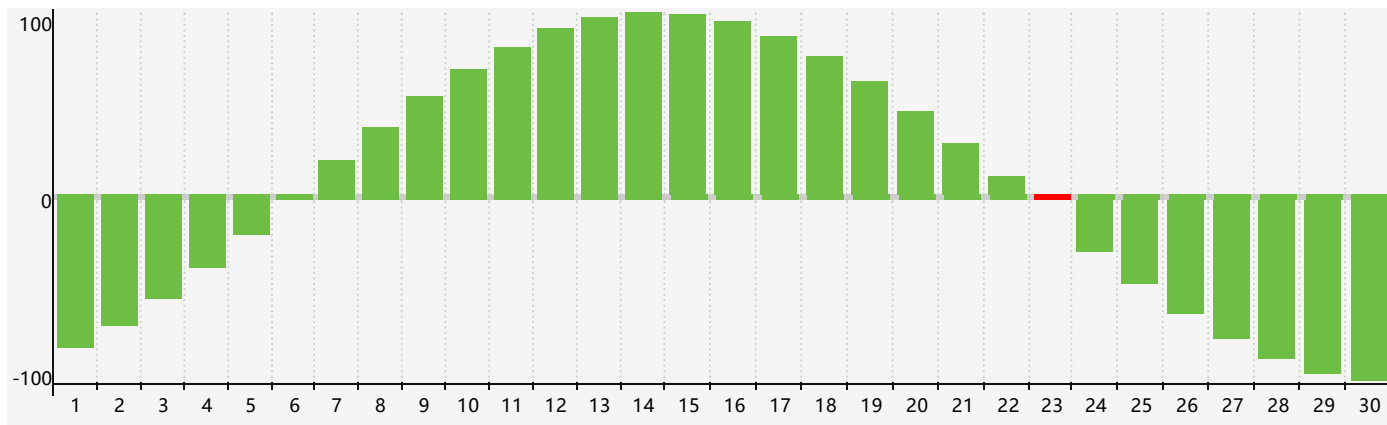

智力節律曲线图 - 2018年6月

情感節律曲线图 - 2018年6月

身體節律曲线图 - 2018年6月

公曆2018年六月 農曆戊戌年 [狗年]

星期日	星期一	星期二	星期三	星期四	星期五	星期六
十三 27	十四 28	十五 29	十六 30	十七 31 情感臨界日	十八 1	十九 2
二十 3	廿一 4	廿二 5	芒種 廿三 6	廿四 7	廿五 8	廿六 9
廿七 10	廿八 11	廿九 12	三十 13	五月初一 14	初二 15	初三 16
初四 17 身體臨界日	初五 18	初六 19	初七 20	夏至 初八 21	初九 22	初十 23 智力臨界日
十一 24	十二 25	十三 26	十四 27	十五 28 情感臨界日	十六 29	十七 30