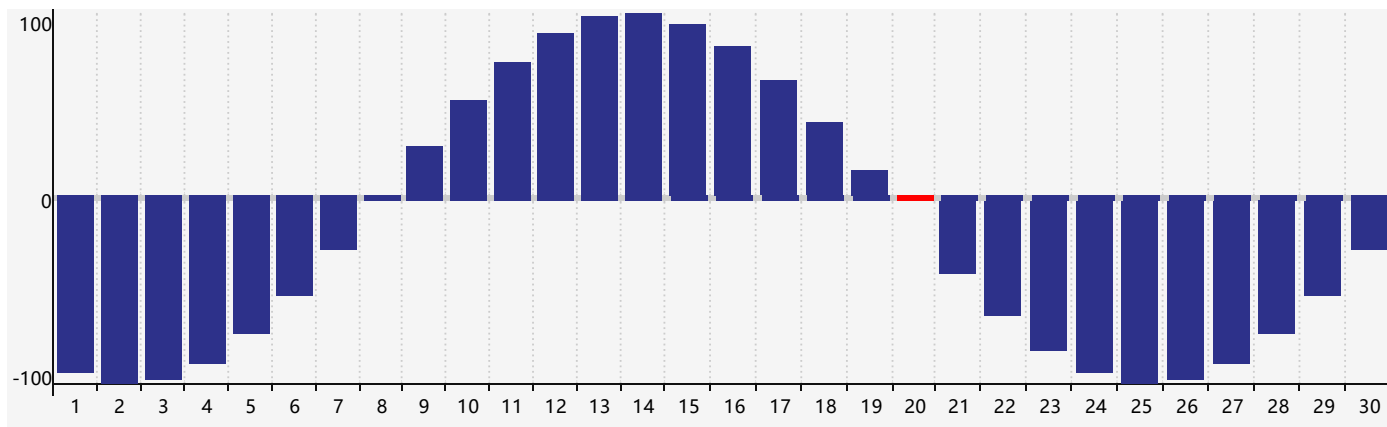

智力節律曲线图 - 2018年6月

情感節律曲线图 - 2018年6月

身體節律曲线图 - 2018年6月

公曆2018年六月 農曆戊戌年 [狗年]

星期日	星期一	星期二	星期三	星期四	星期五	星期六
十三 27 情感臨界日 	十四 28 身體臨界日 	十五 29 	十六 30 	十七 31 	十八 1 	十九 2
二十 3 	廿一 4 	廿二 5 	芒種 廿三 6 	廿四 7 	廿五 8 	廿六 9
廿七 10 	廿八 11 	廿九 12 	三十 13 	五月初一 14 	初二 15 	初三 16
初四 17 	初五 18 	初六 19 	初七 20 身體臨界日 	夏至 初八 21 	初九 22 	初十 23
十一 24 情感臨界日 	十二 25 	十三 26 	十四 27 	十五 28 智力臨界日 	十六 29 	十七 30