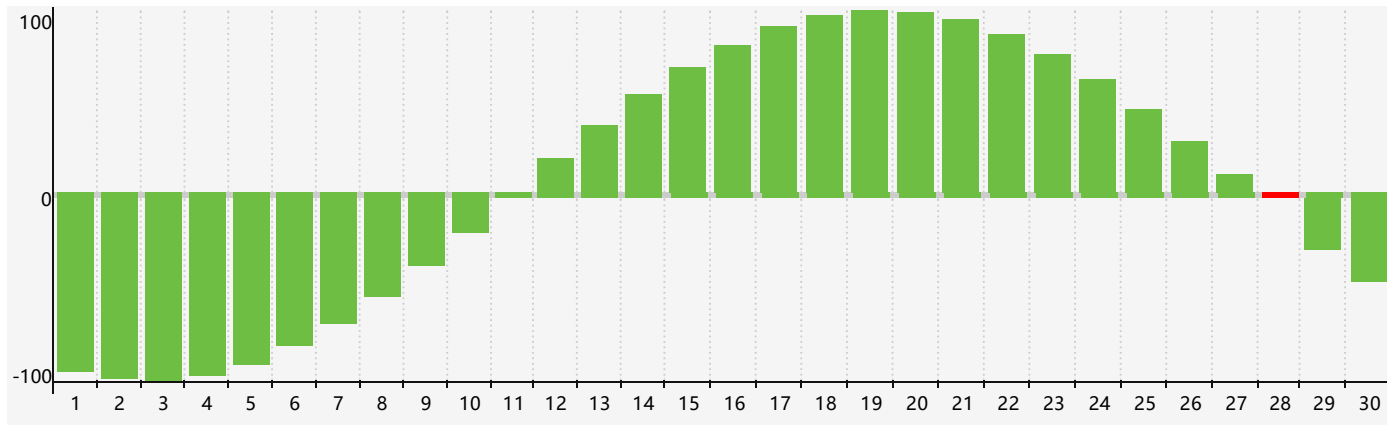

智力節律曲线图 - 2018年6月

情感節律曲线图 - 2018年6月

身體節律曲线图 - 2018年6月

公曆2018年六月 農曆戊戌年 [狗年]

星期日	星期一	星期二	星期三	星期四	星期五	星期六
十三 27 情感臨界日 	十四 28 身體臨界日 	十五 29 	十六 30 	十七 31 	十八 1 	十九 2
二十 3 	廿一 4 	廿二 5 	芒種 廿三 6 	廿四 7 	廿五 8 	廿六 9
廿七 10 	廿八 11 	廿九 12 	三十 13 	五月初一 14 	初二 15 	初三 16
初四 17 	初五 18 	初六 19 	初七 20 身體臨界日 	夏至 初八 21 	初九 22 	初十 23
十一 24 情感臨界日 	十二 25 	十三 26 	十四 27 	十五 28 智力臨界日 	十六 29 	十七 30