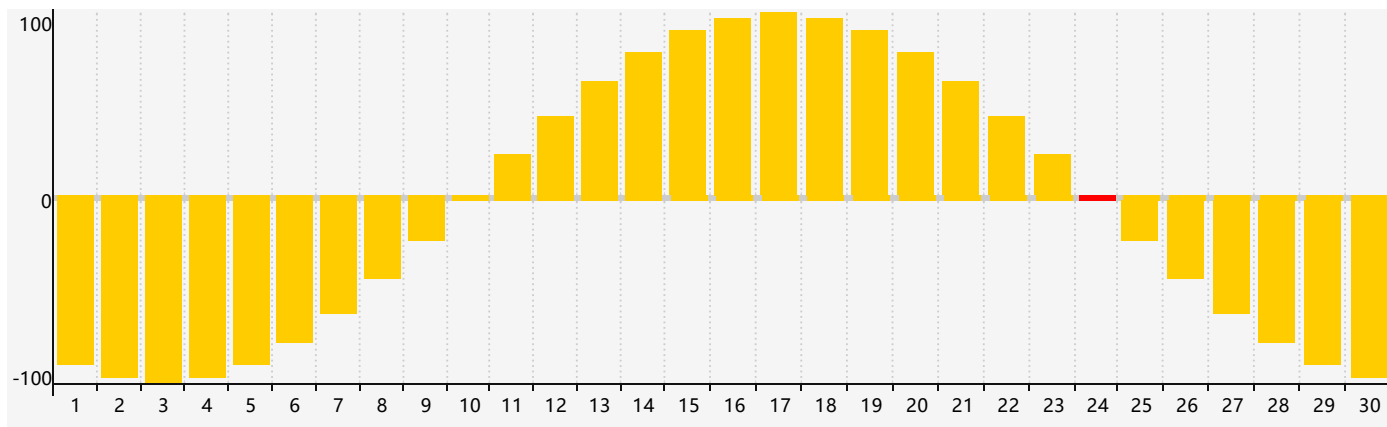

智力節律曲线图 - 2018年6月

情感節律曲线图 - 2018年6月

身體節律曲线图 - 2018年6月

公曆2018年六月 農曆戊戌年 [狗年]

星期日	星期一	星期二	星期三	星期四	星期五	星期六
十三 27 情感臨界日 	十四 28 身體臨界日 	十五 29 	十六 30 	十七 31 	十八 1 	十九 2
二十 3 	廿一 4 	廿二 5 	芒種 廿三 6 	廿四 7 	廿五 8 	廿六 9
廿七 10 	廿八 11 	廿九 12 	三十 13 	五月初一 14 	初二 15 	初三 16
初四 17 	初五 18 	初六 19 	初七 20 身體臨界日 	夏至 初八 21 	初九 22 	初十 23
十一 24 情感臨界日 	十二 25 	十三 26 	十四 27 	十五 28 智力臨界日 	十六 29 	十七 30