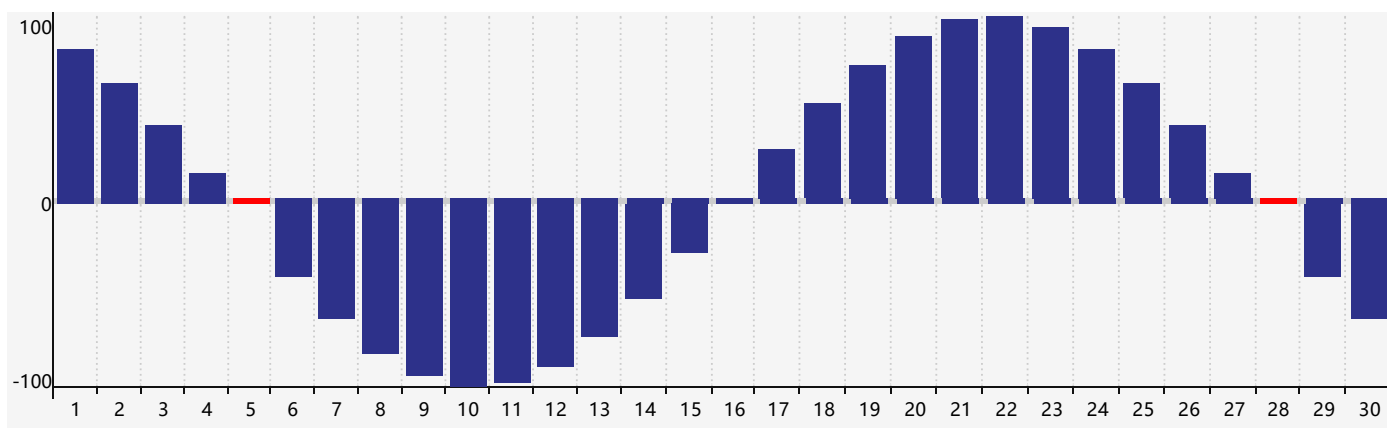

智力節律曲线图 - 2018年6月

情感節律曲线图 - 2018年6月

身體節律曲线图 - 2018年6月

公曆2018年六月 農曆戊戌年 [狗年]

星期日	星期一	星期二	星期三	星期四	星期五	星期六
十三 27	十四 28	十五 29	十六 30	十七 31	十八 1	十九 2
二十 3	廿一 4	廿二 5 身體臨界日	芒種 廿三 6	廿四 7	廿五 8	廿六 9
廿七 10	廿八 11	廿九 12 情感臨界日	三十 13 智力臨界日	五月初一 14	初二 15	初三 16
初四 17	初五 18	初六 19	初七 20	夏至 初八 21	初九 22	初十 23
十一 24	十二 25	十三 26	十四 27	十五 28 身體臨界日	十六 29	十七 30