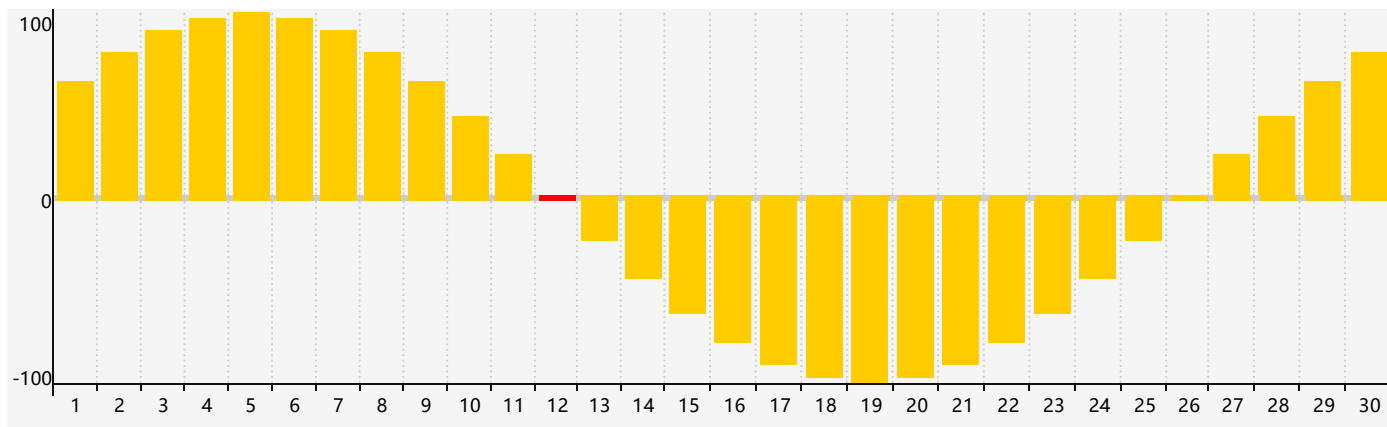

智力節律曲线图 - 2018年6月

情感節律曲线图 - 2018年6月

身體節律曲线图 - 2018年6月

公曆2018年六月 農曆戊戌年 [狗年]

星期日	星期一	星期二	星期三	星期四	星期五	星期六
十三 27	十四 28	十五 29	十六 30	十七 31	十八 1	十九 2
二十 3	廿一 4	廿二 5 身體臨界日	芒種 廿三 6	廿四 7	廿五 8	廿六 9
廿七 10	廿八 11	廿九 12 情感臨界日	三十 13 智力臨界日	五月初一 14	初二 15	初三 16
初四 17	初五 18	初六 19	初七 20	夏至 初八 21	初九 22	初十 23
十一 24	十二 25	十三 26	十四 27	十五 28 身體臨界日	十六 29	十七 30