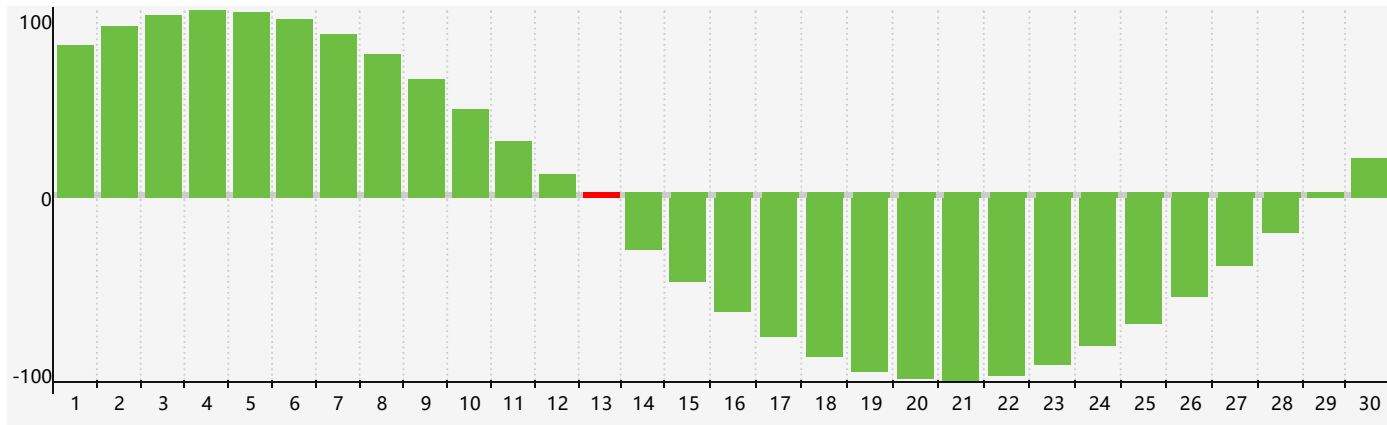

智力節律曲线图 - 2018年6月

情感節律曲线图 - 2018年6月

身體節律曲线图 - 2018年6月

公曆2018年六月 農曆戊戌年 [狗年]

星期日	星期一	星期二	星期三	星期四	星期五	星期六
十三 27	十四 28	十五 29	十六 30	十七 31	十八 1	十九 2
二十 3	廿一 4	廿二 5 身體臨界日	芒種 廿三 6	廿四 7	廿五 8	廿六 9
廿七 10	廿八 11	廿九 12 情感臨界日	三十 13 智力臨界日	五月初一 14	初二 15	初三 16
初四 17	初五 18	初六 19	初七 20	夏至 初八 21	初九 22	初十 23
十一 24	十二 25	十三 26	十四 27	十五 28 身體臨界日	十六 29	十七 30