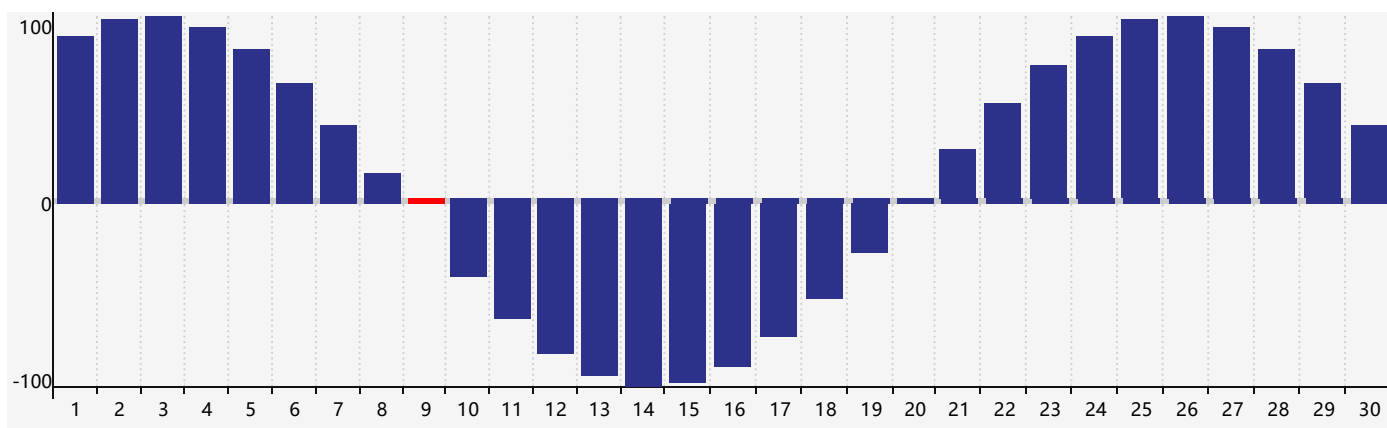

智力節律曲线图 - 2018年6月

情感節律曲线图 - 2018年6月

身體節律曲线图 - 2018年6月

公曆2018年六月 農曆戊戌年 [狗年]

星期日	星期一	星期二	星期三	星期四	星期五	星期六
十三 27	十四 28	十五 29	十六 30	十七 31	十八 1	十九 2
二十 3	廿一 4	廿二 5	芒種 廿三 6	廿四 7	廿五 8	廿六 9 情感臨界日 身體臨界日
廿七 10	廿八 11	廿九 12	三十 13	五月初一 14 智力臨界日	初二 15	初三 16
初四 17	初五 18	初六 19	初七 20	夏至 初八 21	初九 22	初十 23
十一 24	十二 25	十三 26	十四 27	十五 28	十六 29	十七 30