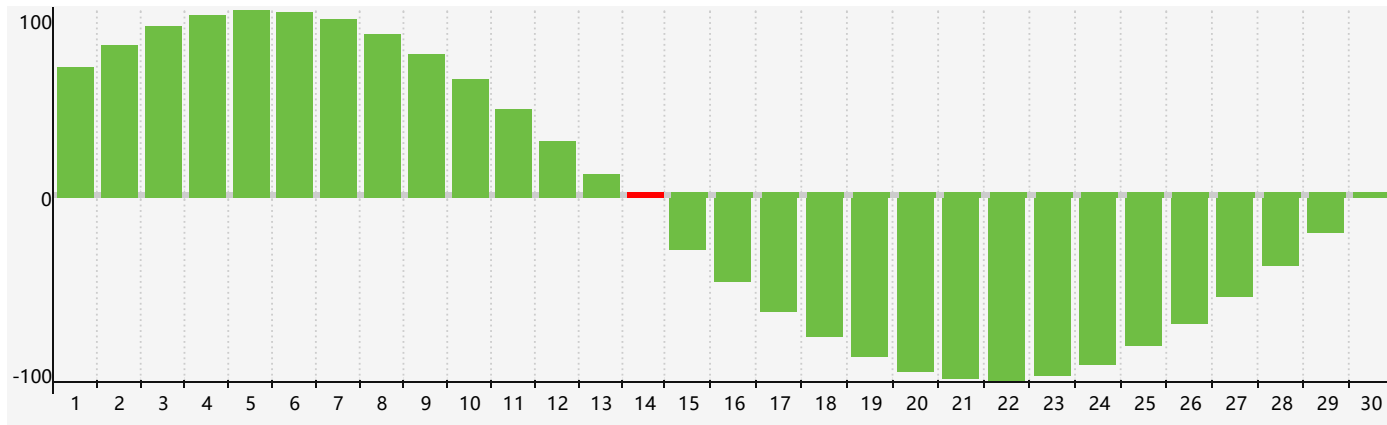

智力節律曲线图 - 2018年6月

情感節律曲线图 - 2018年6月

身體節律曲线图 - 2018年6月

公曆2018年六月 農曆戊戌年 [狗年]

星期日	星期一	星期二	星期三	星期四	星期五	星期六
十三 27	十四 28	十五 29	十六 30	十七 31	十八 1	十九 2
二十 3	廿一 4	廿二 5	芒種 廿三 6	廿四 7	廿五 8	廿六 9 情感臨界日 身體臨界日
廿七 10	廿八 11	廿九 12	三十 13	五月初一 14 智力臨界日	初二 15	初三 16
初四 17	初五 18	初六 19	初七 20	夏至 初八 21	初九 22	初十 23
十一 24	十二 25	十三 26	十四 27	十五 28	十六 29	十七 30