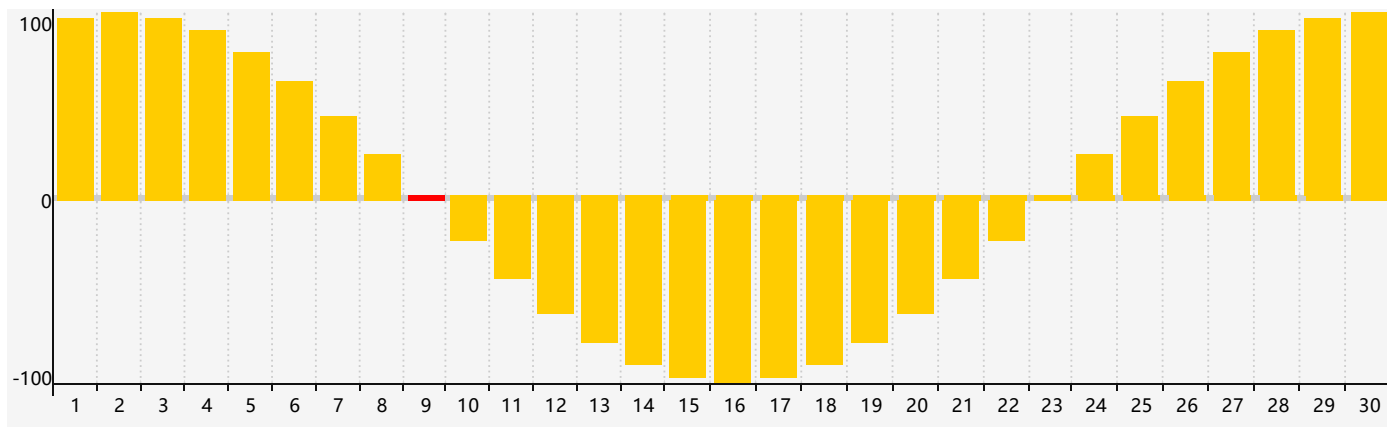

智力節律曲线图 - 2018年6月

情感節律曲线图 - 2018年6月

身體節律曲线图 - 2018年6月

公曆2018年六月 農曆戊戌年 [狗年]

星期日	星期一	星期二	星期三	星期四	星期五	星期六
十三 27	十四 28	十五 29	十六 30	十七 31	十八 1	十九 2
二十 3	廿一 4	廿二 5	芒種 廿三 6	廿四 7	廿五 8	廿六 9 情感臨界日 身體臨界日
廿七 10	廿八 11	廿九 12	三十 13	五月初一 14 智力臨界日	初二 15	初三 16
初四 17	初五 18	初六 19	初七 20	夏至 初八 21	初九 22	初十 23
十一 24	十二 25	十三 26	十四 27	十五 28	十六 29	十七 30