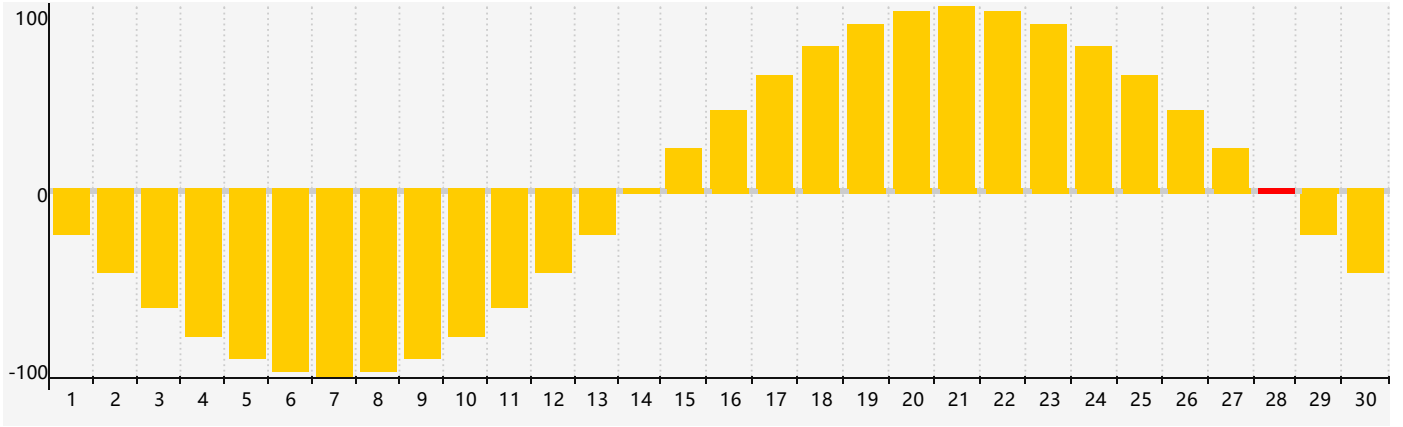

# 情感節律曲线图 - 2018年6月

公曆2018年六月 農曆戊戌年 [狗年]

星期日	星期一	星期二	星期三	星期四	星期五	星期六
十三 27	十四 28	十五 29	十六 30	十七 31 情感臨界日	十八 1	十九 2
二十 3	廿一 4	廿二 5	芒種 廿三 6	廿四 7	廿五 8	廿六 9
廿七 10	廿八 11	廿九 12	三十 13	五月初一 14	初二 15	初三 16
初四 17	初五 18	初六 19	初七 20	夏至 初八 21	初九 22	初十 23
十一 24	十二 25	十三 26	十四 27	十五 28 情感臨界日	十六 29	十七 30