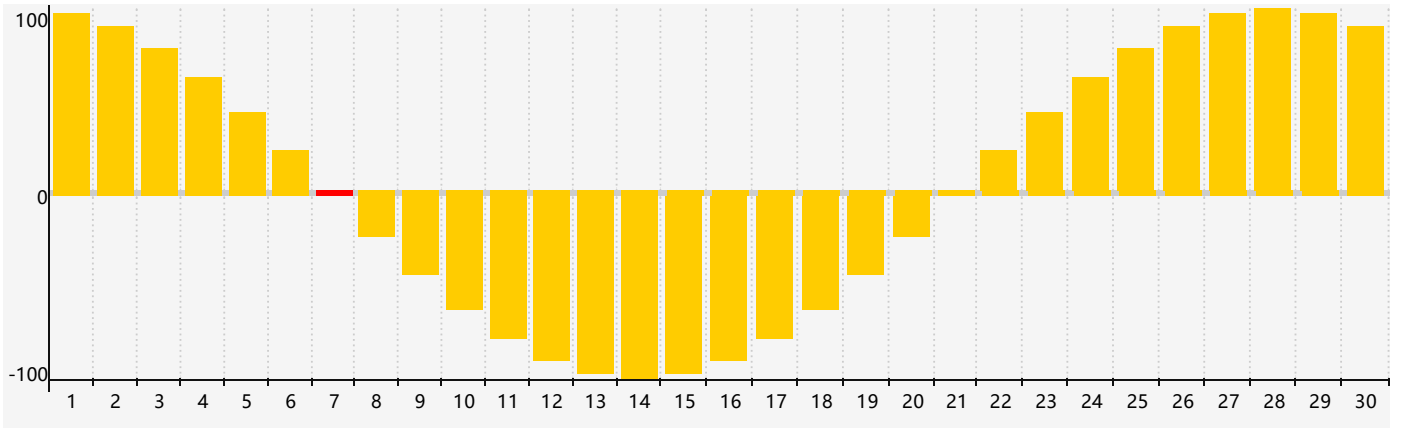

情感節律曲线图 - 2018年6月

公曆2018年六月 農曆戊戌年 [狗年]

星期日	星期一	星期二	星期三	星期四	星期五	星期六
十三 27	十四 28	十五 29	十六 30	十七 31	十八 1	十九 2
二十 3	廿一 4	廿二 5	芒種 廿三 6	廿四 7 情感臨界日	廿五 8	廿六 9
廿七 10	廿八 11	廿九 12	三十 13	五月初一 14	初二 15	初三 16
初四 17	初五 18	初六 19	初七 20	夏至 初八 21	初九 22	初十 23
十一 24	十二 25	十三 26	十四 27	十五 28	十六 29	十七 30