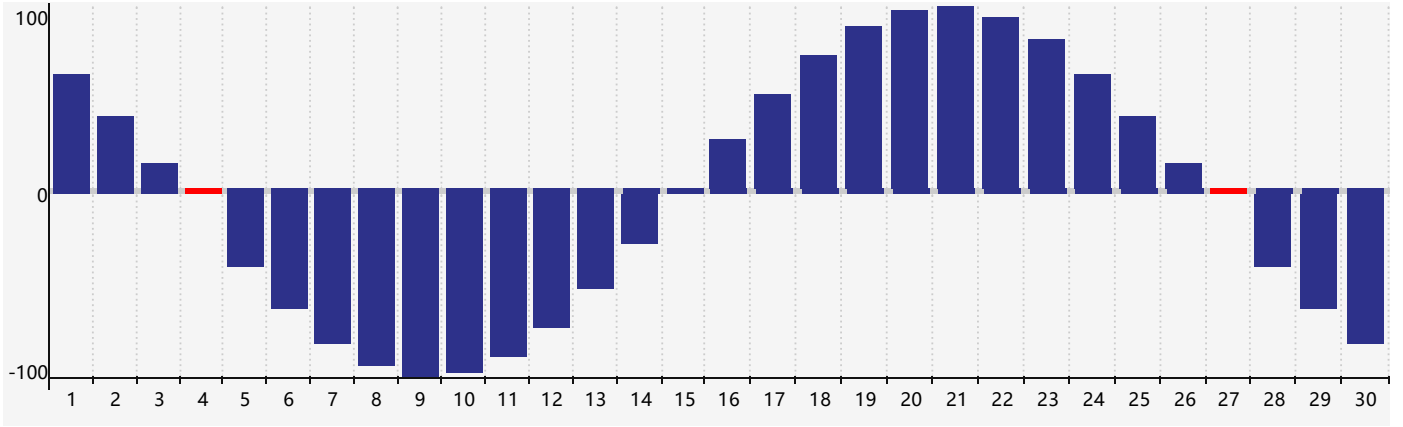

身體節律曲线图 - 2018年6月

公曆2018年六月 農曆戊戌年 [狗年]

| 星期日 | 星期一 | 星期二 | 星期三 | 星期四 | 星期五 | 星期六 |
|-------|---------------|-------|----------------|----------|-------|-------|
| 十三 27 | 十四 28 | 十五 29 | 十六 30 | 十七 31 | 十八 1 | 十九 2 |
| 二十 3 | 廿一 4 身體臨界日 | 廿二 5 | 芒種 廿三 6 | 廿四 7 | 廿五 8 | 廿六 9 |
| 廿七 10 | 廿八 11 | 廿九 12 | 三十 13 | 五月初一 14 | 初二 15 | 初三 16 |
| 初四 17 | 初五 18 | 初六 19 | 初七 20 | 夏至 初八 21 | 初九 22 | 初十 23 |
| 十一 24 | 十二 25 | 十三 26 | 十四 27 身體臨界日 | 十五 28 | 十六 29 | 十七 30 |