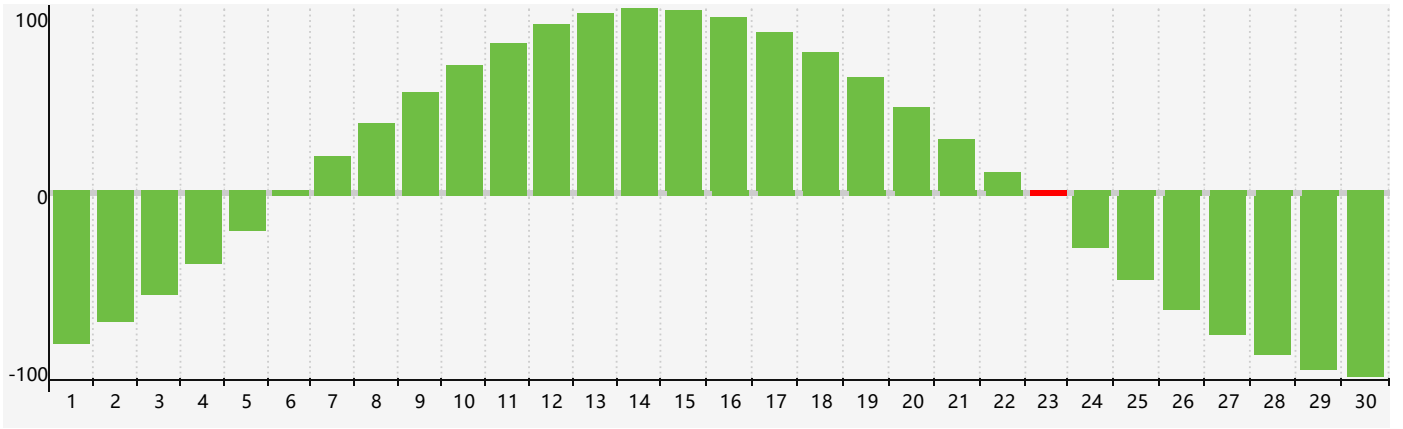

### 智力節律曲线图 - 2018年6月

公曆2018年六月 農曆戊戌年 [狗年]

星期日	星期一	星期二	星期三	星期四	星期五	星期六
十三 27	十四 28	十五 29	十六 30	十七 31	十八 1	十九 2
二十 3	廿一 4	廿二 5	芒種 廿三 6	廿四 7	廿五 8	廿六 9
廿七 10	廿八 11	廿九 12	三十 13	五月初一 14	初二 15	初三 16
初四 17	初五 18	初六 19	初七 20	夏至 初八 21	初九 22	初十 23 智力臨界日
十一 24	十二 25	十三 26	十四 27	十五 28	十六 29	十七 30