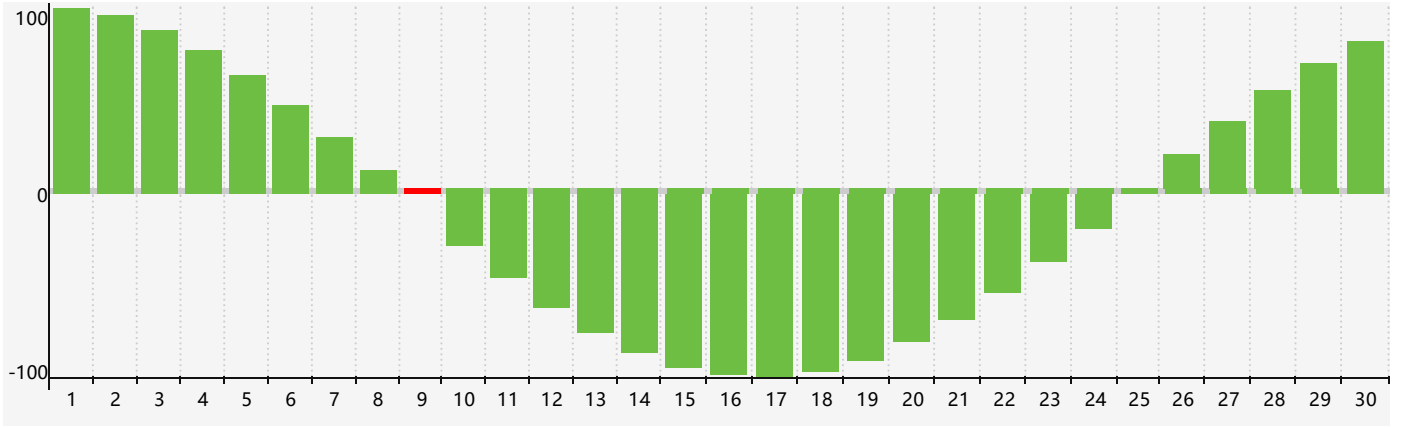

智力節律曲线图 - 2018年6月

公曆2018年六月 農曆戊戌年 [狗年]

星期日	星期一	星期二	星期三	星期四	星期五	星期六
十三 27	十四 28	十五 29	十六 30	十七 31	十八 1	十九 2
二十 3	廿一 4	廿二 5	芒種 廿三 6	廿四 7	廿五 8	廿六 9 智力臨界日
廿七 10	廿八 11	廿九 12	三十 13	五月初一 14	初二 15	初三 16
初四 17	初五 18	初六 19	初七 20	夏至 初八 21	初九 22	初十 23
十一 24	十二 25	十三 26	十四 27	十五 28	十六 29	十七 30