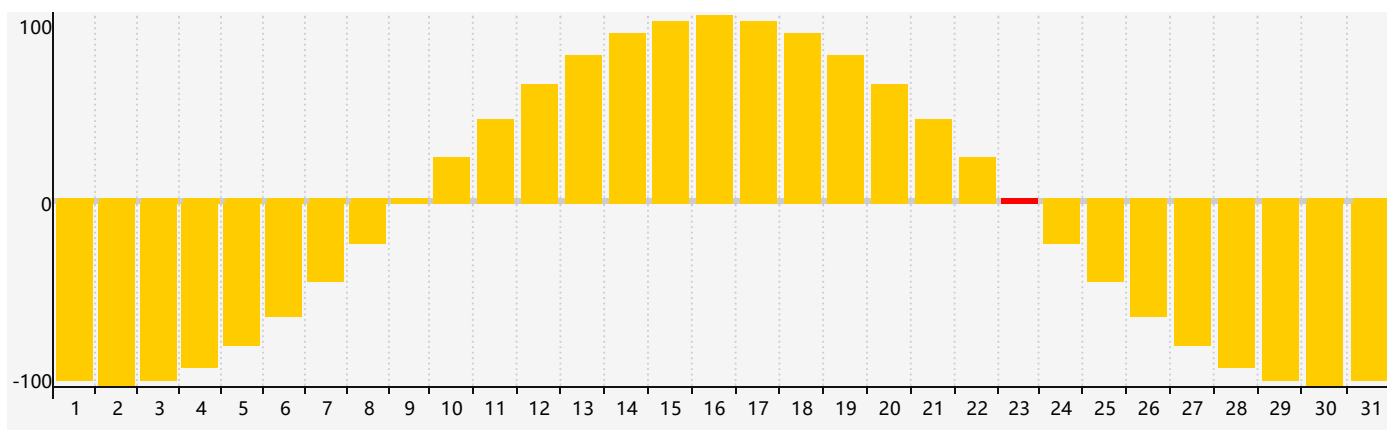

智力節律曲线图 - 2018年7月

情感節律曲线图 - 2018年7月

身體節律曲线图 - 2018年7月

公曆2018年七月 農曆戊戌年 [狗年]

星期日	星期一	星期二	星期三	星期四	星期五	星期六
十八 1 	十九 2 	二十 3 	廿一 4 	廿二 5 	廿三 6 	小暑 廿四 7
廿五 8 	廿六 9 	廿七 10 	廿八 11 	廿九 12 	六月 初一 13 	初二 14 智力臨界日
初三 15 	初四 16 	初五 17 	初六 18 	初七 19 	初八 20 身體臨界日 	初九 21
初十 22 	大暑 十一 23 情感臨界日 	十二 24 	十三 25 	十四 26 	十五 27 	十六 28
十七 29 	十八 30 	十九 31 	二十 1 	廿一 2 	廿二 3 	廿三 4