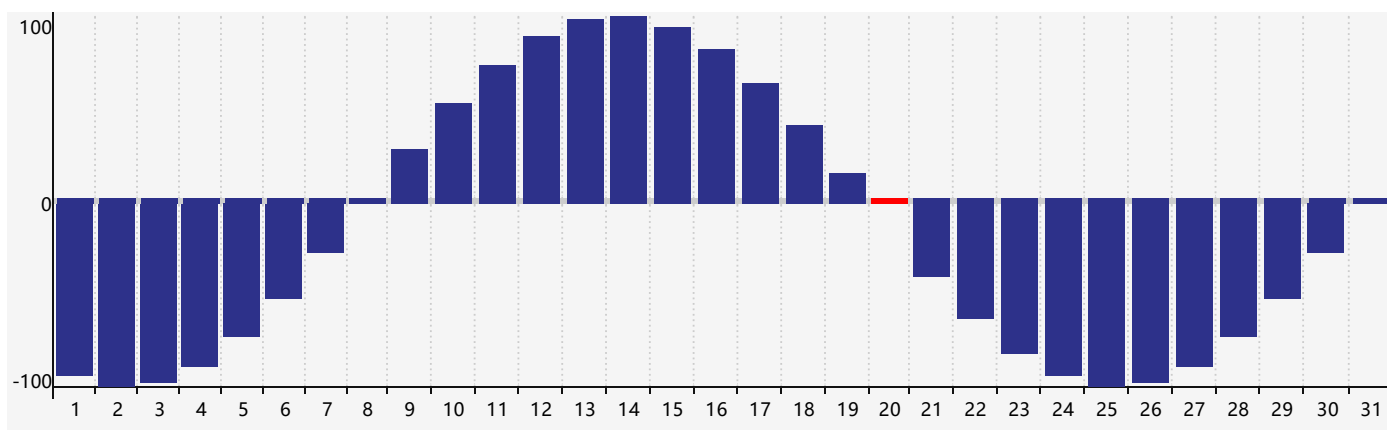

智力節律曲线图 - 2018年7月

情感節律曲线图 - 2018年7月

身體節律曲线图 - 2018年7月

公曆2018年七月 農曆戊戌年 [狗年]

星期日	星期一	星期二	星期三	星期四	星期五	星期六
十八 1 	十九 2 	二十 3 	廿一 4 	廿二 5 	廿三 6 	小暑 廿四 7
廿五 8 	廿六 9 	廿七 10 	廿八 11 	廿九 12 	六月 初一 13 	初二 14 智力臨界日
初三 15 	初四 16 	初五 17 	初六 18 	初七 19 	初八 20 身體臨界日 	初九 21
初十 22 	大暑 十一 23 情感臨界日 	十二 24 	十三 25 	十四 26 	十五 27 	十六 28
十七 29 	十八 30 	十九 31 	二十 1 	廿一 2 	廿二 3 	廿三 4