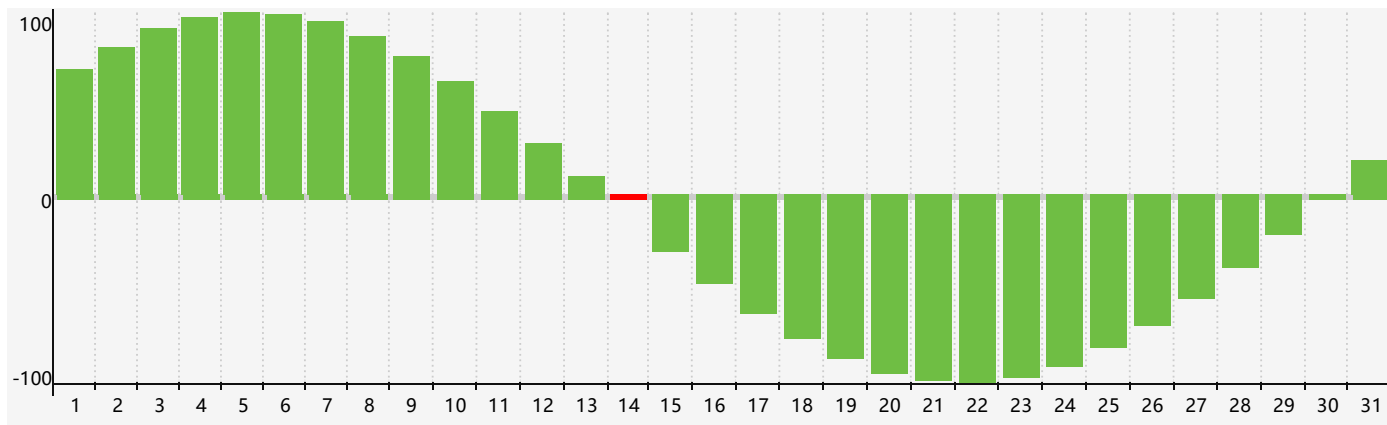

智力節律曲线图 - 2018年7月

情感節律曲线图 - 2018年7月

身體節律曲线图 - 2018年7月

公曆2018年七月 農曆戊戌年 [狗年]

星期日	星期一	星期二	星期三	星期四	星期五	星期六
十八 1 	十九 2 	二十 3 	廿一 4 	廿二 5 	廿三 6 	小暑 廿四 7
廿五 8 	廿六 9 	廿七 10 	廿八 11 	廿九 12 	六月 初一 13 	初二 14 智力臨界日
初三 15 	初四 16 	初五 17 	初六 18 	初七 19 	初八 20 身體臨界日 	初九 21
初十 22 	大暑 十一 23 情感臨界日 	十二 24 	十三 25 	十四 26 	十五 27 	十六 28
十七 29 	十八 30 	十九 31 	二十 1 	廿一 2 	廿二 3 	廿三 4