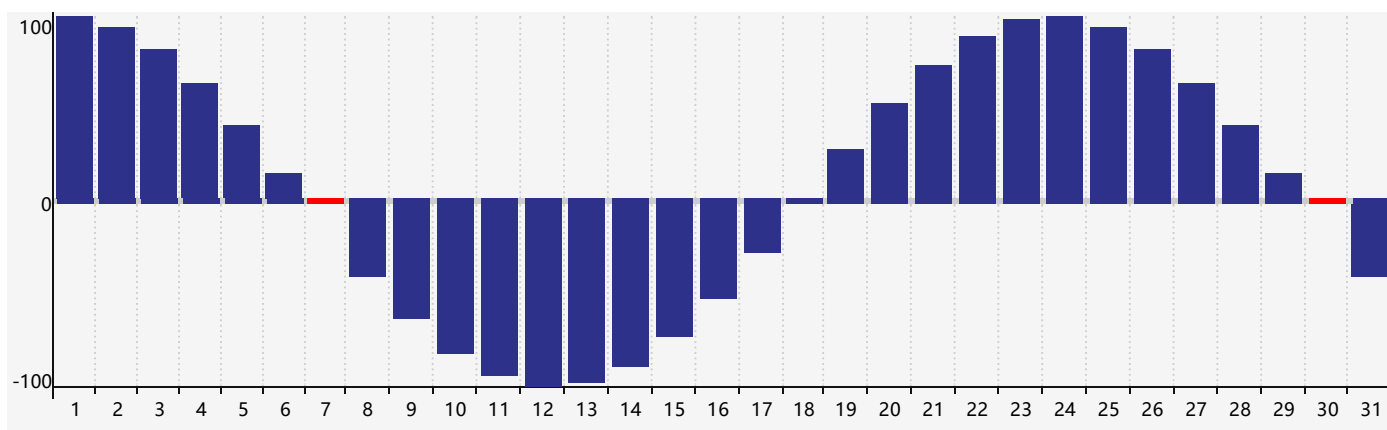

### 智力節律曲线图 - 2018年7月

### 情感節律曲线图 - 2018年7月

### 身體節律曲线图 - 2018年7月

公曆2018年七月 農曆戊戌年 [狗年]

星期日	星期一	星期二	星期三	星期四	星期五	星期六
十八 <b>1</b> 	十九 <b>2</b> 智力臨界日 	二十 <b>3</b> 	廿一 <b>4</b> 	廿二 <b>5</b> 	廿三 <b>6</b> 	小暑 廿四 <b>7</b> 身體臨界日 
廿五 <b>8</b> 	廿六 <b>9</b> 	廿七 <b>10</b> 情感臨界日 	廿八 <b>11</b> 	廿九 <b>12</b> 	六月 初一 <b>13</b> 	初二 <b>14</b> 
初三 <b>15</b> 	初四 <b>16</b> 	初五 <b>17</b> 	初六 <b>18</b> 	初七 <b>19</b> 	初八 <b>20</b> 	初九 <b>21</b> 
初十 <b>22</b> 	大暑 十一 <b>23</b> 	十二 <b>24</b> 	十三 <b>25</b> 	十四 <b>26</b> 	十五 <b>27</b> 	十六 <b>28</b> 
十七 <b>29</b> 	十八 <b>30</b> 身體臨界日 	十九 <b>31</b> 	二十 <b>1</b> 	廿一 <b>2</b> 	廿二 <b>3</b> 	廿三 <b>4</b> 智力臨界日 