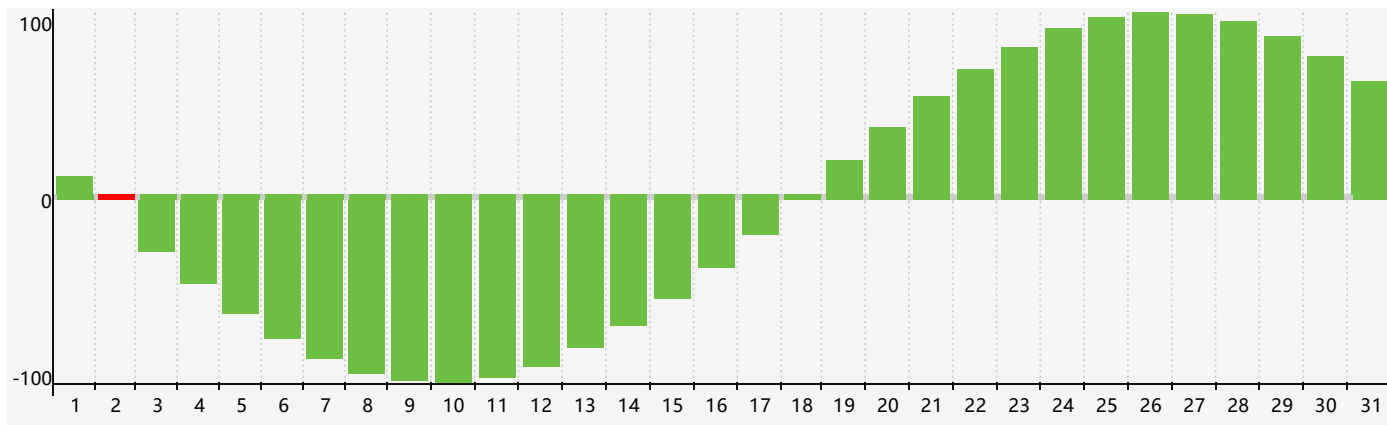

### 智力節律曲线图 - 2018年7月

### 情感節律曲线图 - 2018年7月

### 身體節律曲线图 - 2018年7月

公曆2018年七月 農曆戊戌年 [狗年]

星期日	星期一	星期二	星期三	星期四	星期五	星期六
十八 <b>1</b> 	十九 <b>2</b> 智力臨界日 	二十 <b>3</b> 	廿一 <b>4</b> 	廿二 <b>5</b> 	廿三 <b>6</b> 	小暑 廿四 <b>7</b> 身體臨界日 
廿五 <b>8</b> 	廿六 <b>9</b> 	廿七 <b>10</b> 情感臨界日 	廿八 <b>11</b> 	廿九 <b>12</b> 	六月 初一 <b>13</b> 	初二 <b>14</b> 
初三 <b>15</b> 	初四 <b>16</b> 	初五 <b>17</b> 	初六 <b>18</b> 	初七 <b>19</b> 	初八 <b>20</b> 	初九 <b>21</b> 
初十 <b>22</b> 	大暑 十一 <b>23</b> 	十二 <b>24</b> 	十三 <b>25</b> 	十四 <b>26</b> 	十五 <b>27</b> 	十六 <b>28</b> 
十七 <b>29</b> 	十八 <b>30</b> 身體臨界日 	十九 <b>31</b> 	二十 <b>1</b> 	廿一 <b>2</b> 	廿二 <b>3</b> 	廿三 <b>4</b> 智力臨界日 