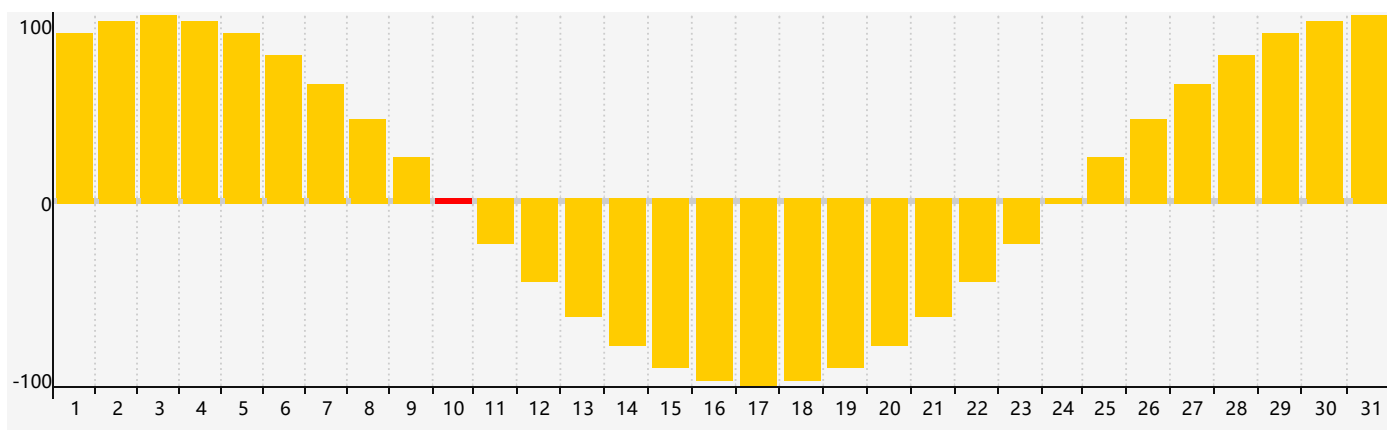

### 智力節律曲线图 - 2018年7月

### 情感節律曲线图 - 2018年7月

### 身體節律曲线图 - 2018年7月

公曆2018年七月 農曆戊戌年 [狗年]

星期日	星期一	星期二	星期三	星期四	星期五	星期六
十八 <b>1</b> 	十九 <b>2</b> 智力臨界日 	二十 <b>3</b> 	廿一 <b>4</b> 	廿二 <b>5</b> 	廿三 <b>6</b> 	小暑 廿四 <b>7</b> 身體臨界日 
廿五 <b>8</b> 	廿六 <b>9</b> 	廿七 <b>10</b> 情感臨界日 	廿八 <b>11</b> 	廿九 <b>12</b> 	六月 初一 <b>13</b> 	初二 <b>14</b> 
初三 <b>15</b> 	初四 <b>16</b> 	初五 <b>17</b> 	初六 <b>18</b> 	初七 <b>19</b> 	初八 <b>20</b> 	初九 <b>21</b> 
初十 <b>22</b> 	大暑 十一 <b>23</b> 	十二 <b>24</b> 	十三 <b>25</b> 	十四 <b>26</b> 	十五 <b>27</b> 	十六 <b>28</b> 
十七 <b>29</b> 	十八 <b>30</b> 身體臨界日 	十九 <b>31</b> 	二十 <b>1</b> 	廿一 <b>2</b> 	廿二 <b>3</b> 	廿三 <b>4</b> 智力臨界日 